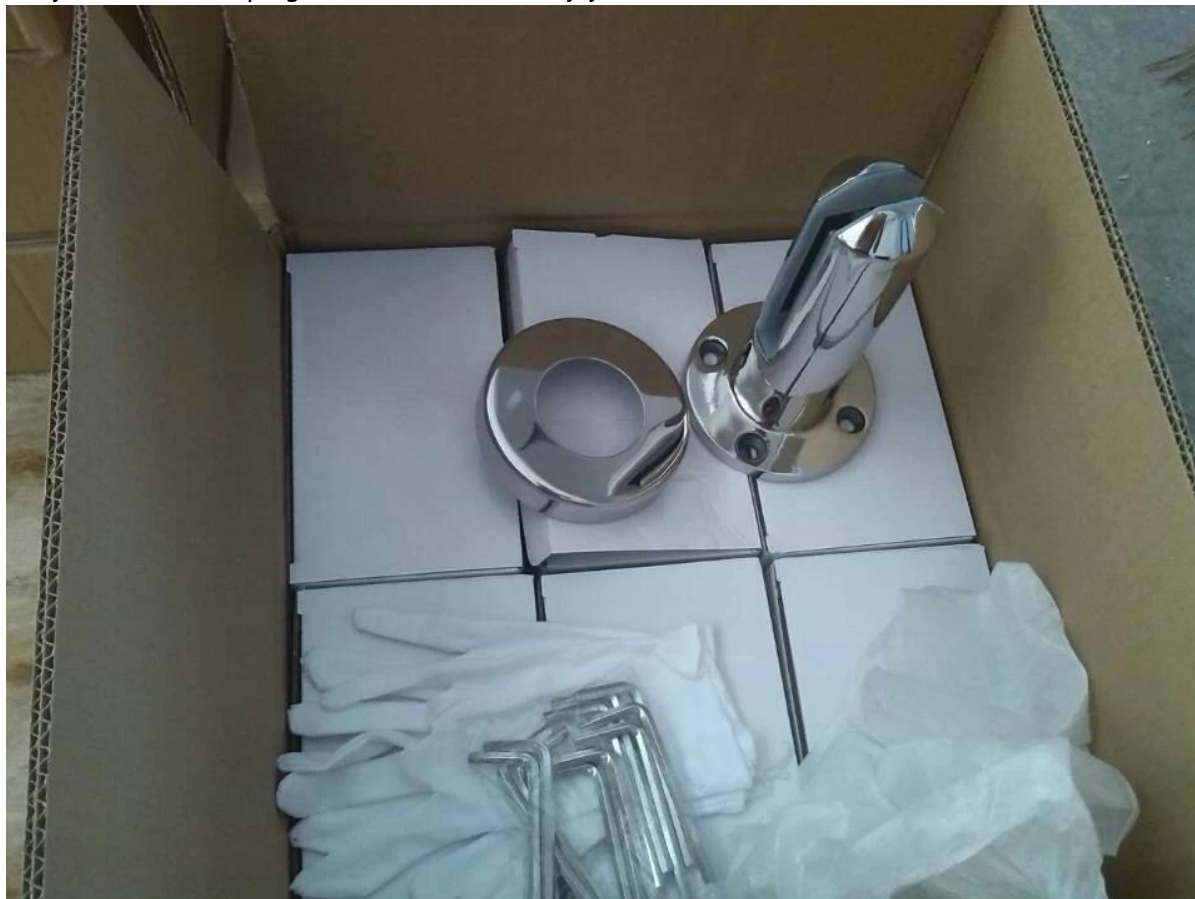

Type Wrijving **zwembad hek spigot** wordt vaak gebruikt als ondersteuning voor zwembad hekwerk glazen panelen rond zwembad hekwerk.

De aansluitingen worden gemaakt door precisie gieten, met roestvrij staal 316 of duplex 2205 materiaal, ronde vorm en vierkante vorm optioneel.

Als je door Soort spigot, neem hier een kijkje: