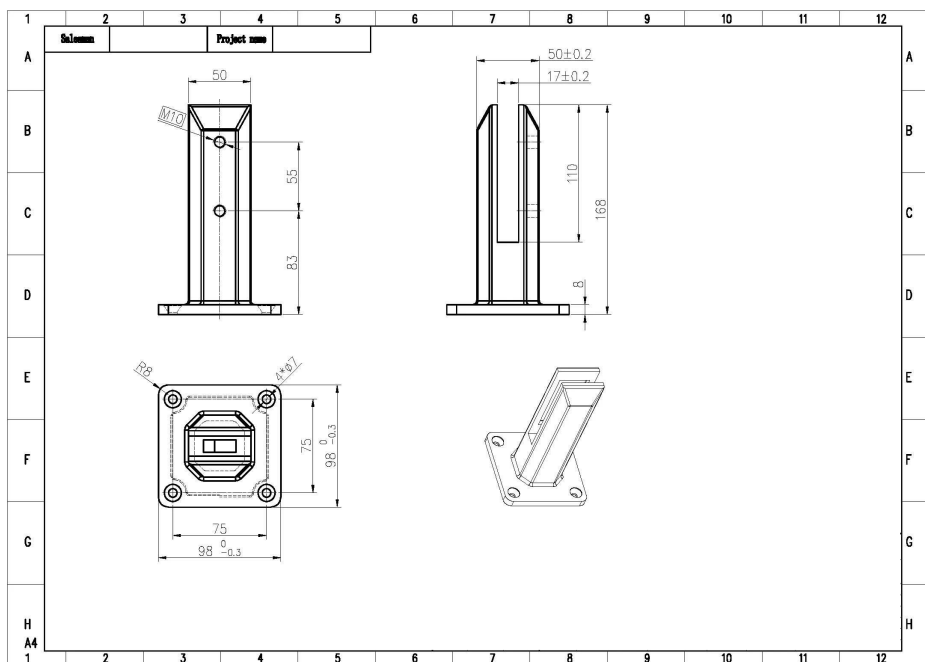

Pool veiligheid gehard glas spigot klem voor 12mm glas, Voor raamloze omheining van het zwembad, 2 stuks glazen speld voor 1 glazen paneel

1. Details voor [Pool veiligheid getemperde glas spigot klem voor 12mm glas](#)

- Model # SBM-2
- basisplaat glazen spijkerklem
- montage op de grond, met 4 stuks schroeven
- 316 roestvrij staal
- afwerking: geborsteld

**SBM**  
(Square base model)

**SBM**

2. Afmetingen tekening voor Pool veiligheid getemperde glas spigot klem voor 12mm glas