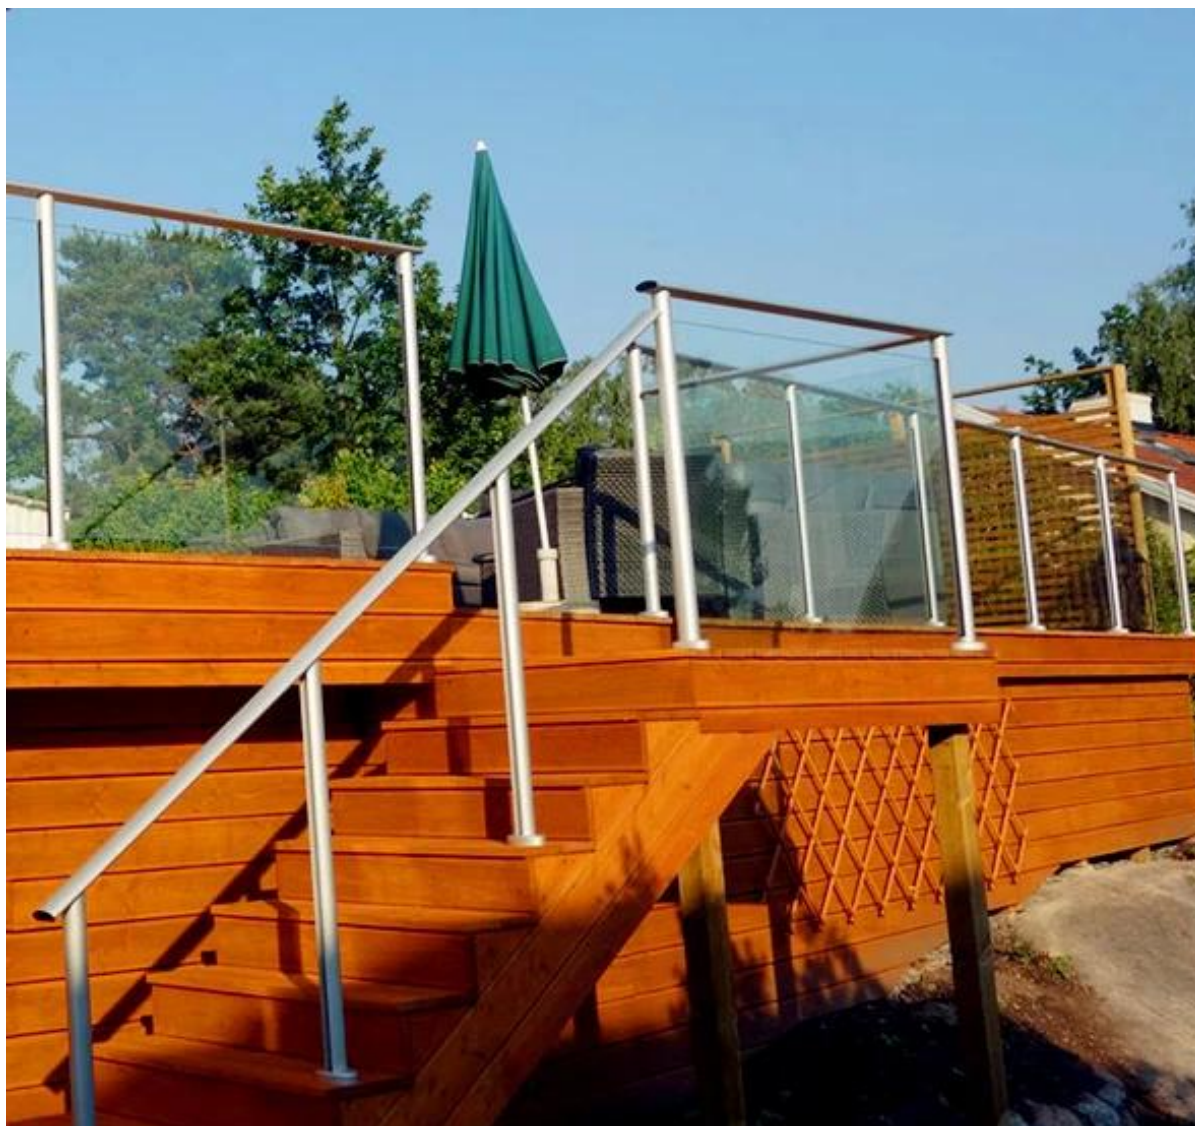

#### 1). Ronde vorm aluminium post:

Verschillende soorten aluminium na ronde vorm beschikbaar,

**Round 1 way**

**Round 2 way  
180 degree**

**Round 2 way  
135 degree**

**Round 2 way  
90 degree**

Ronde vorm aluminium paal foto,

Leuning van aluminium paal balkon, trap glazen balustrade project voor uw referentie,

2). Vierkante vorm aluminium post:  
Verschillende soorten aluminium paal vierkante vorm beschikbaar,

**Square 1 way**