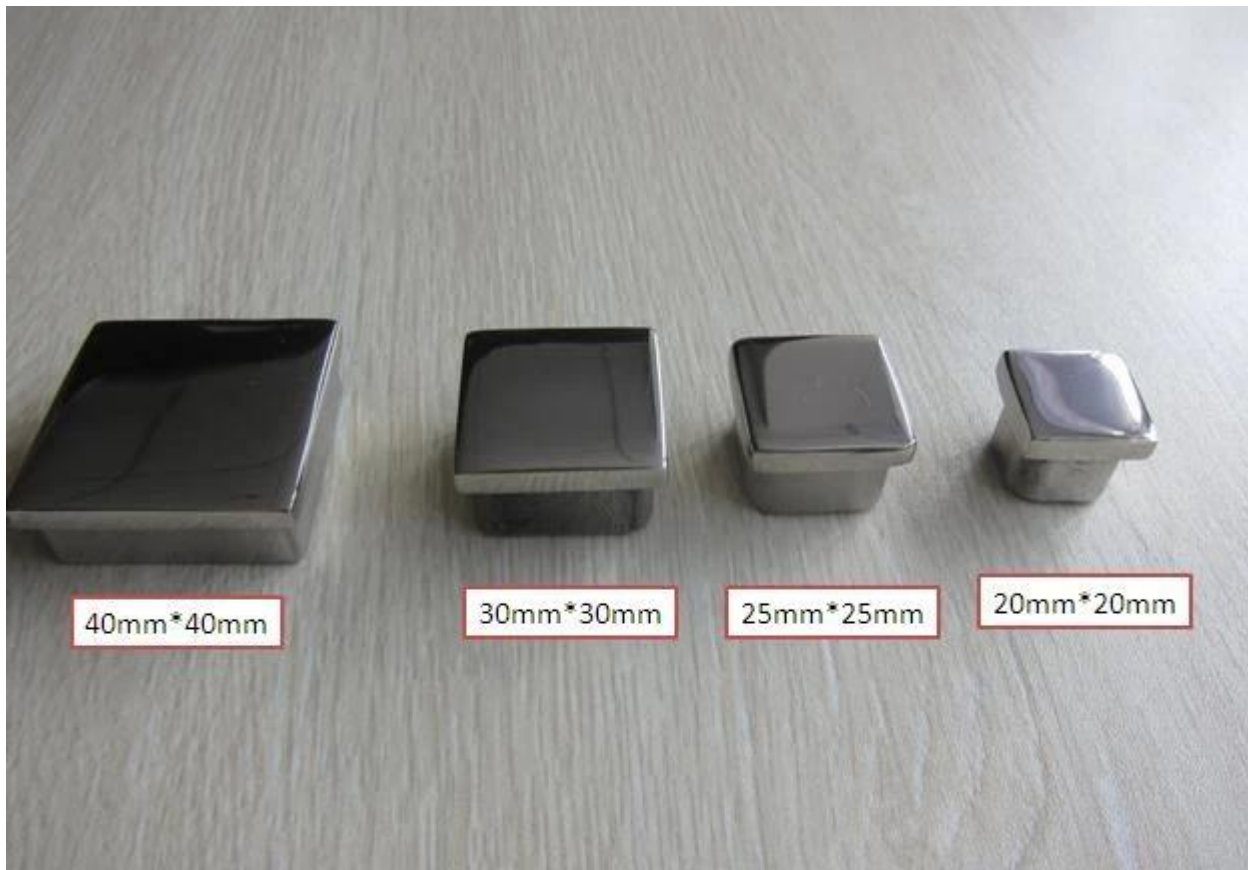

Als u wilt uw zwembad hek kijken meer elegant, dan kunt u kiezen voor onze ronde buis einde cap met WROught ijzer railing onderdelen.

vier soorten round eindkap

LCH-209

LCH-213

LCH-214

LCH-215

Natuurlijk is vierkante buis eindkap ook door ons. Verschillende slangmaat, differnt keuze.