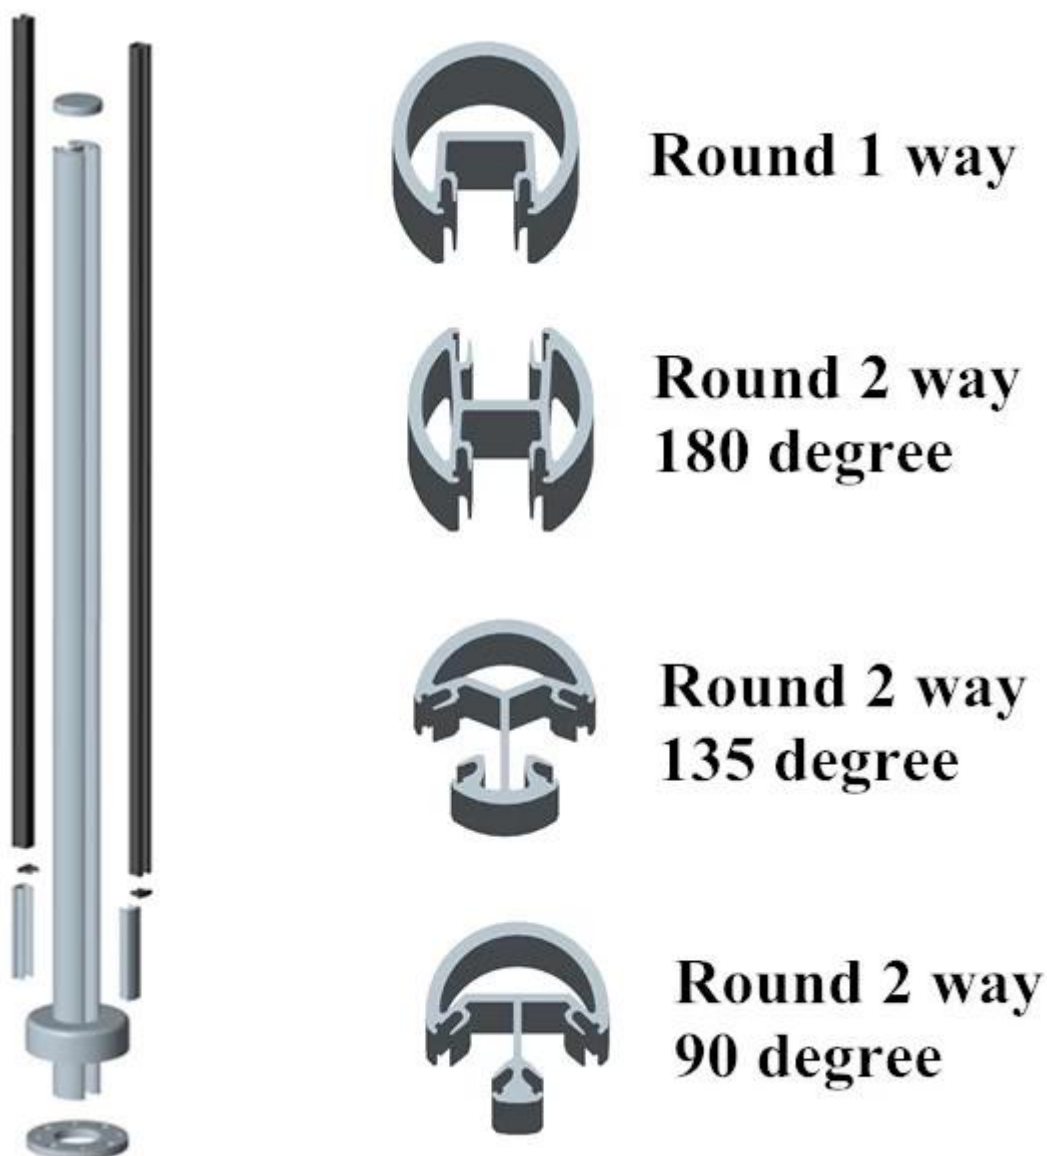

Aluminium balustrade is een betaalbare en mooi ontwerp voor zwembad hekwerk. Zilveren kleur is het meest populair poedercoating kleur.

Specificaties:

- Materal: aluminium 6063 T5
- Finish: Poedercoating grijs of zwart of zilver kleur als je per eis
- Verschillende Soorten: een manier; 2-weg 180 graden; 2-weg 135 graden; 2-weg 90 graden
- Ronde of vierkante vorm beschikbaar
- Applicastion: Semi frameloze glazen balustrade voor zwembaden

Rond type:

Vierkant type:

Square 1 way

**Square 2 way
180 degree**

**Square 2 way
135 degree**

**Square 2 way
90 degree**