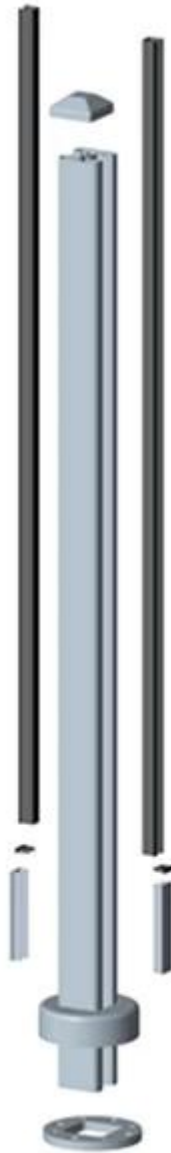

semi-frameleze glazen zwembad hekwerk is een andere populaire stijl van glazen hekwerk.

Produceren alle modellen van aluminium profielen voor **Semi Frameless Aluminium Berichten profielen Voor Glass Fencing**

1. Speeldag types:

- ronde een manier bericht
- ronde halverwege bericht
- ronde twee richtingen plaatsen 90 °
- ronde twee richtingen plaatsen 180 °
- ronde twee richtingen plaatsen 135 °

**Round 1 way**

**Round 2 way  
180 degree**

**Round 2 way  
135 degree**

**Round 2 way  
90 degree**

2 vierkante types:

- vierkante een manier bericht
- vierkante halverwege bericht
- vierkante twee richtingen na  $90^\circ$
- vierkante twee richtingen plaatsen  $180^\circ$
- vierkante twee richtingen plaatsen  $135^\circ$

**Square 1 way**

**Square 2 way  
180 degree**

**Square 2 way  
135 degree**

**Square 2 way  
90 degree**

meer informatie over aluminium post:

1. Materiaal: aluminium 6061 of 6063
2. T5 afwerking
3. oppervlak: poedercoating / anodiseren
4. gebruikt voor 10-12mm gehard glas hek
5. base mount en kerngat monteren zijn beide beschikbaar
6. voor zwembad hek, balkon, trap, tuinhek
7. lage kosten, anti roest, schoonheid ontwerp
8. gemakkelijk assemblying
9. shenzhen port