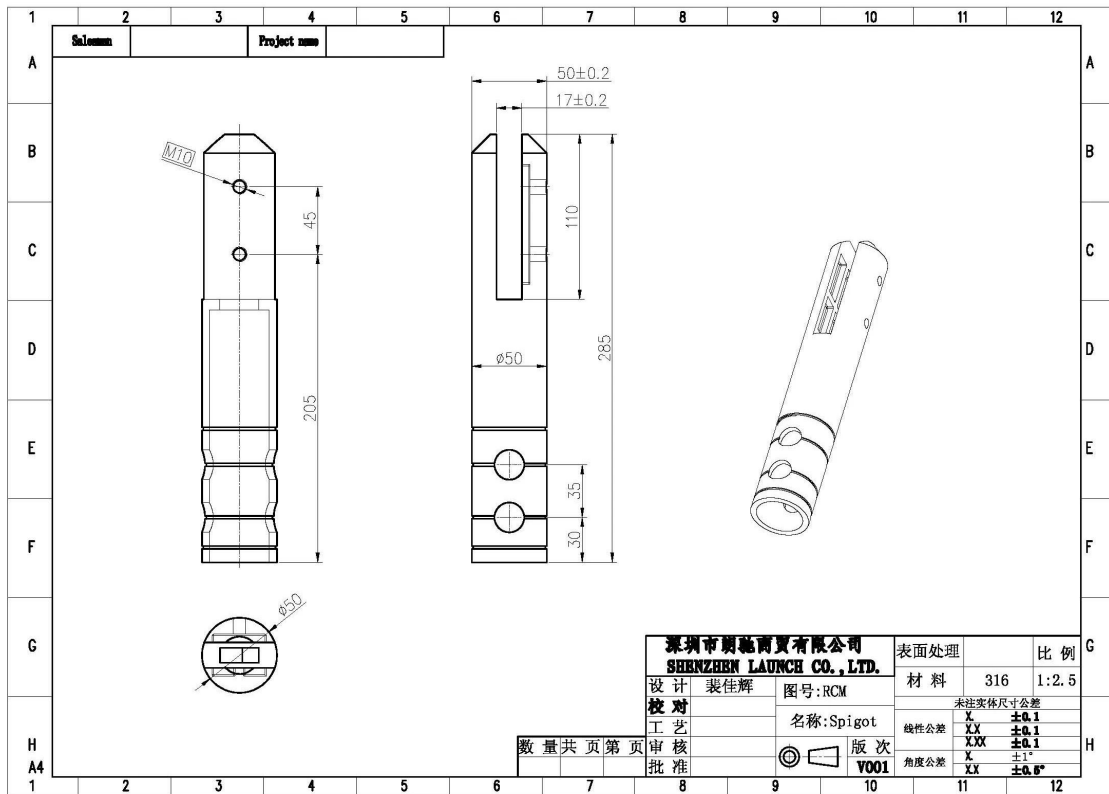

Voor details over andere hardware neem dan zo vriendelijk te gaan through onze webpagina's en ontdek meer informatie.

U bent altijd welkom om vraagt te sturen of een bezoek brengen.