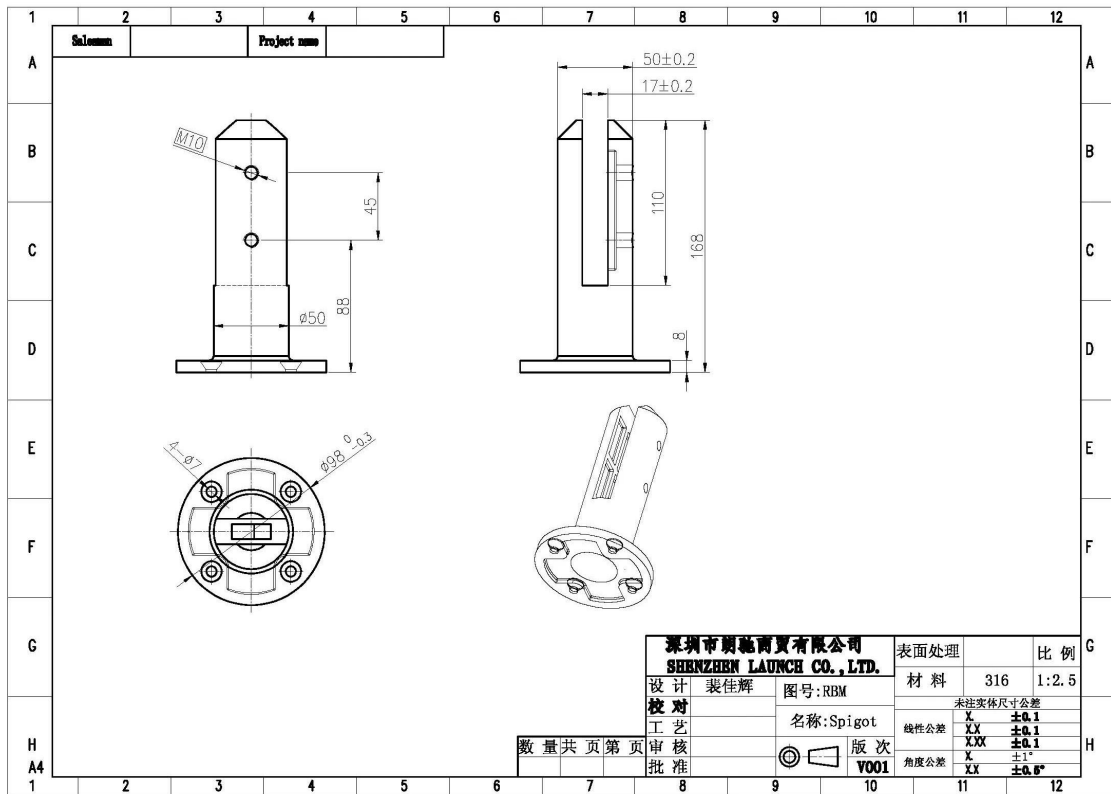

Shenzhen Launch Co., Ltd

数量共页第页

深圳市朗翰商贸有限公司 SHENZHEN LAUNCH CO., LTD.		表面处理
设计	裴佳辉	材料
校对		图号:SCM
工艺		名称:Spigot
审核		线性公差
批准		角度公差
		版次
		Y001

Ronde voetplaat spigot 316/2205 SS

RBM

Afmetingen voor RBM:

Ronde kernboor spon 316/2205 RVS

RCM

Afmetingen voor RCM

Voor details over andere hardware neem dan zo vriendelijk te gaan through onze webpagina's en ontdek meer informatie.

U bent altijd welkom om vraagt te sturen of een bezoek brengen.