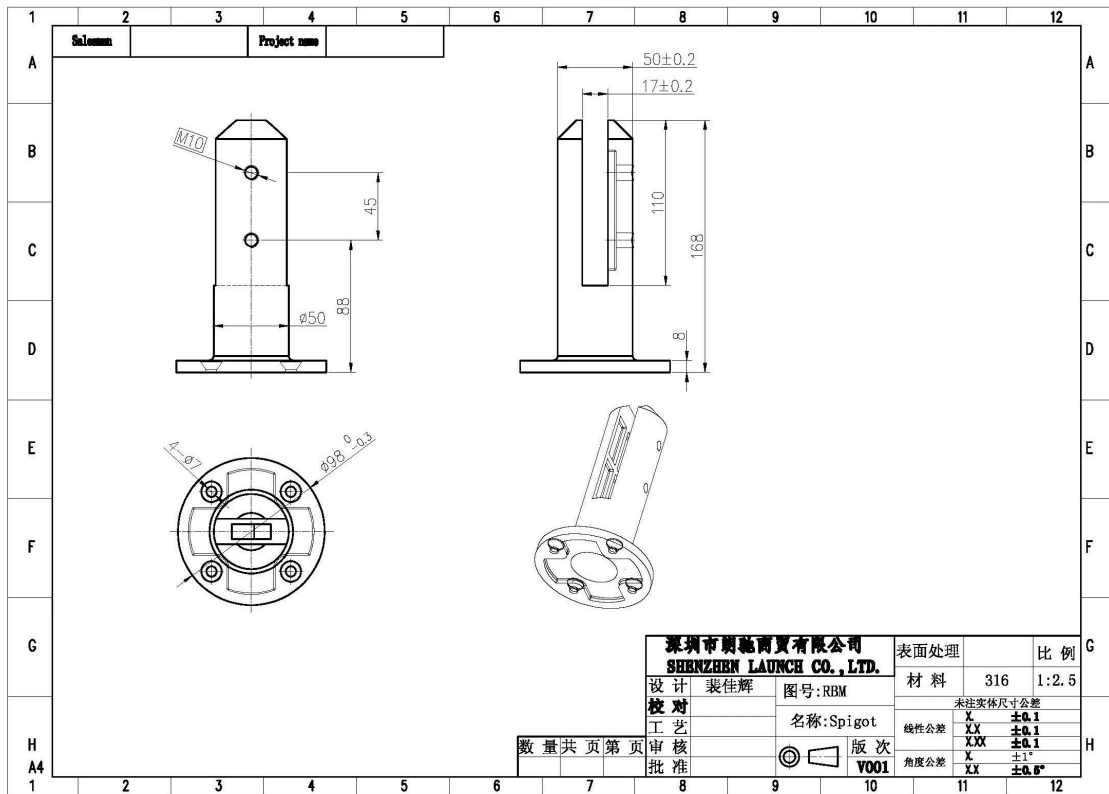

Shenzhen Launch Co., Ltd

数量共页第页

深圳市朗翰商贸有限公司 SHENZHEN LAUNCH CO., LTD.		表面处理
设计	裴佳辉	材料
校对		图号:SCM
工艺		名称:Spigot
审核		线性公差
批准		角度公差
		版次
		Y001

Ronde voetplaat spigot 316/2205 SS

RBM

Afmetingen voor RBM:

Ronde kernboor spon 316/2205 RVS

RCM

Afmetingen voor RCM

Voor details over andere hardware neem dan zo vriendelijk te gaan through onze webpagina's en ontdek meer informatie.

U bent altijd welkom om vraagt te sturen of een bezoek brengen.