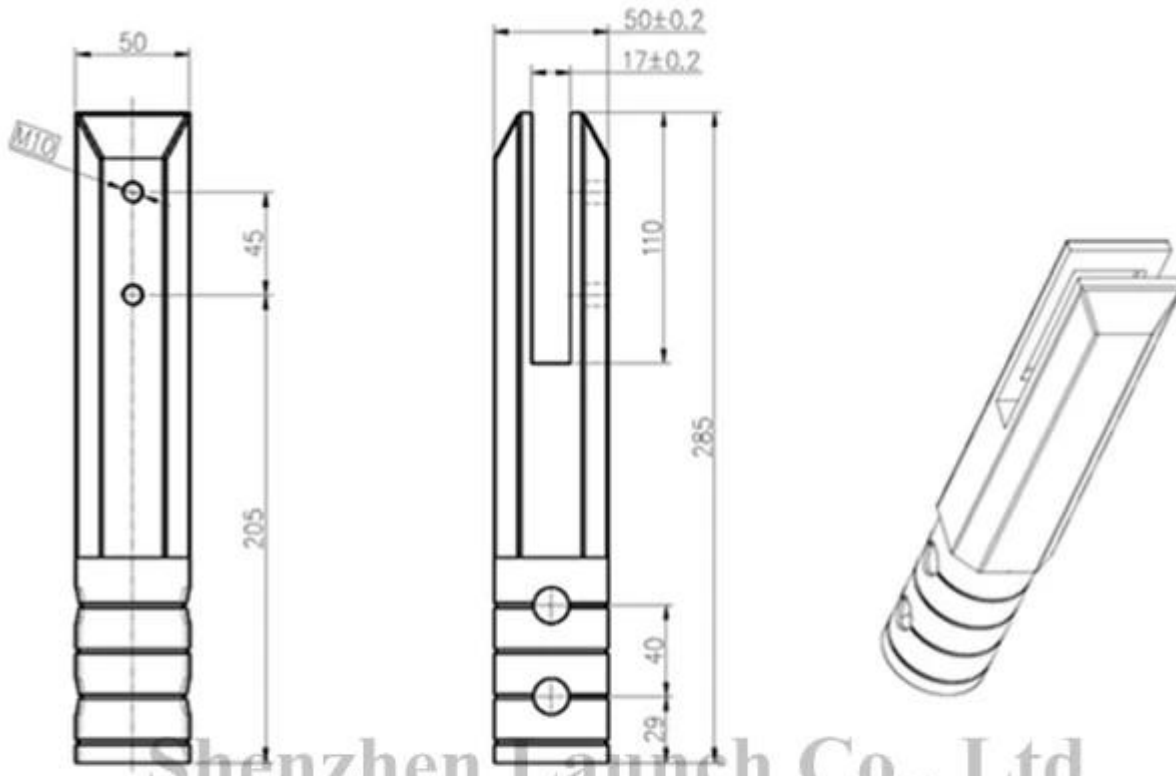

We hebben 4 types van frameloze glas spigots zoals hieronder:

Vierkante bodemplaat spigot 316 of 2205 roestvrij staal

Afmetingen voor SBM:

Vierkante kernboor spon 316/2205 RVS

SCM

Afmetingen voor SCM:

Project name

Shenzhen Launch Co., Ltd

数量共页第页

深圳市朗翰商贸有限公司 SHENZHEN LAUNCH CO., LTD.		表面处理
设计	裴佳辉	材料
校对		图号:SCM
工艺		名称:Spigot
审核		线性公差
批准		角度公差
		版次
		Y001

Ronde voetplaat spigot 316/2205 SS

RBM

Afmetingen voor RBM:

Ronde kernboor spon 316/2205 RVS