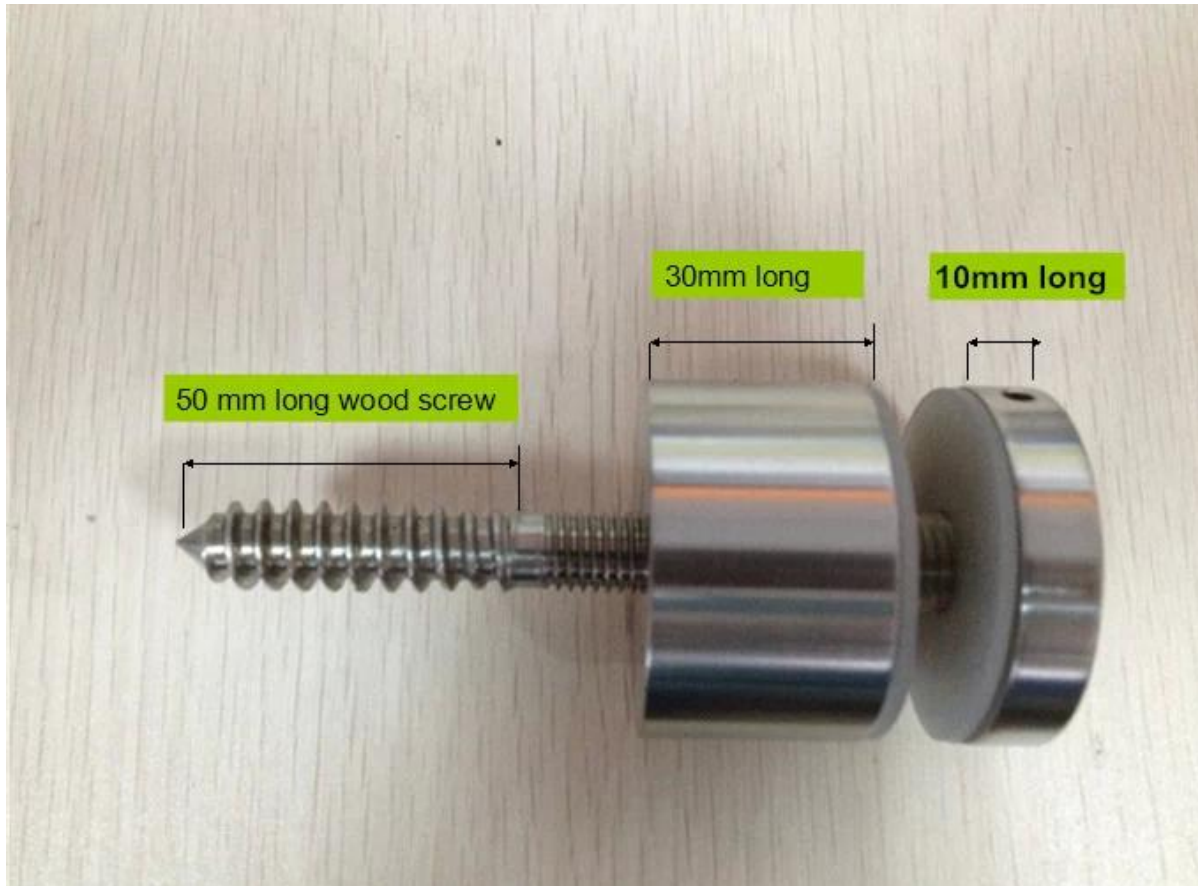

Side mount glas klem voor trap glazen balustrade

Zijmontage glazen balustrade is een zeer populaire manier in sommige landen. Zoals de Verenigde Staten, Canada, Frankrijk enz.

Lokale bouwverordening in sommige plaats van Canada vereist side mount schelden voor alleen buiten reling.

Hier zijn de foto's van de zijkant te monteren glasklem SF-50:

Project in Baltimore, USA

Voor meer informatie, bel me.

Shenzhen Launch Co., Ltd

Toevoegen: Room 612, Gebouw 3, Zhongxing Industrial City, Chuangye Road, Nanshan District, Shenzhen, China, postcode 518.054