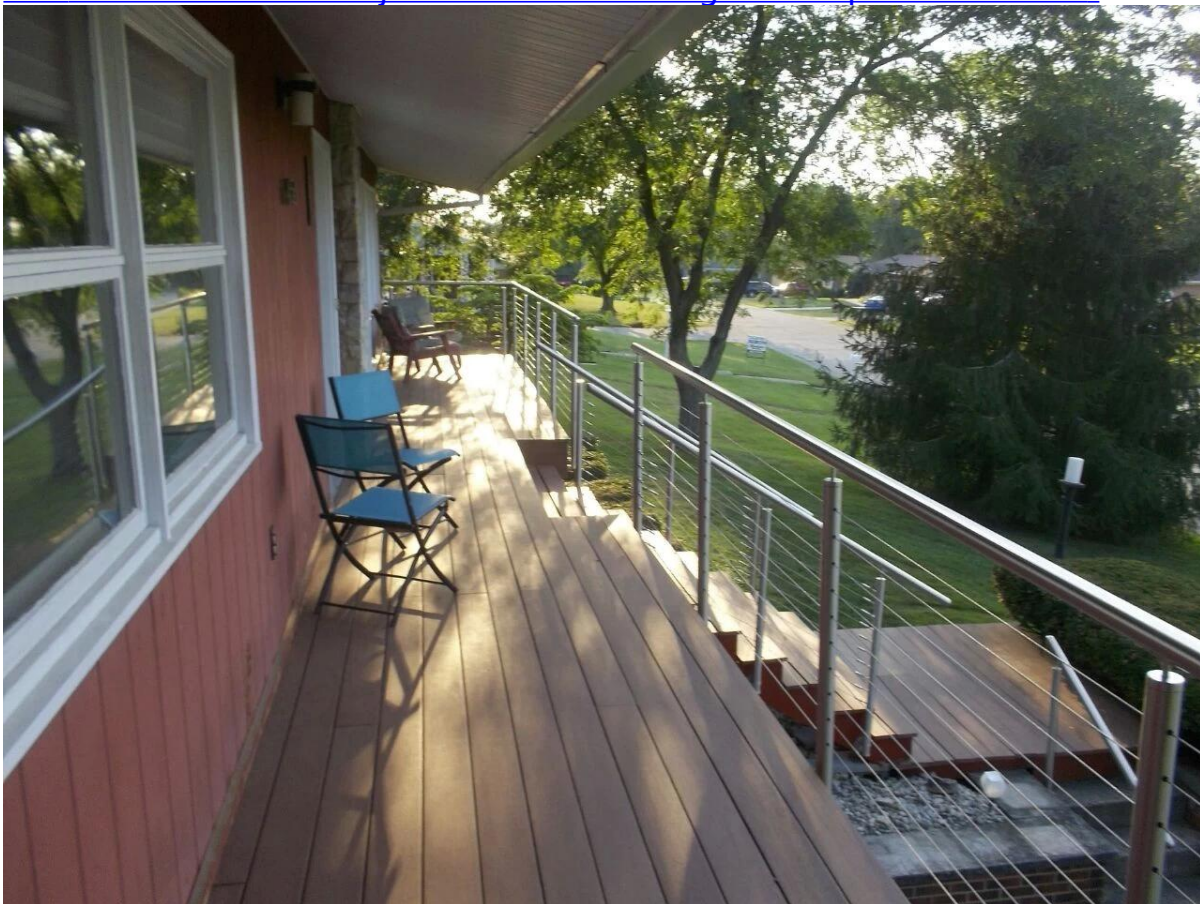

side mount roestvrij stalen kabel railing ontwerp voor balkon dek

1. Beschrijving:

1). roestvrij staal post & leuning

Materiaal: RVS 316

Leuning & amp: Post: $\text{\O}50,8 \times 1,5\text{mm}$

Afwerking: satijn of glanzend gepolijst

2). roestvrij stalen kabel spanner.

[javascript: void \(0\); /* 1468641400683 */](#)

2. Roestvrij staal side mount post & leuning:

3. Side mount roestvrij stalen kabel railing ontwerp voor balkon :

Dank u voor uw bezoek, een belanghebbende of behoeften, neem dan vrijblijvend contact met mij op: