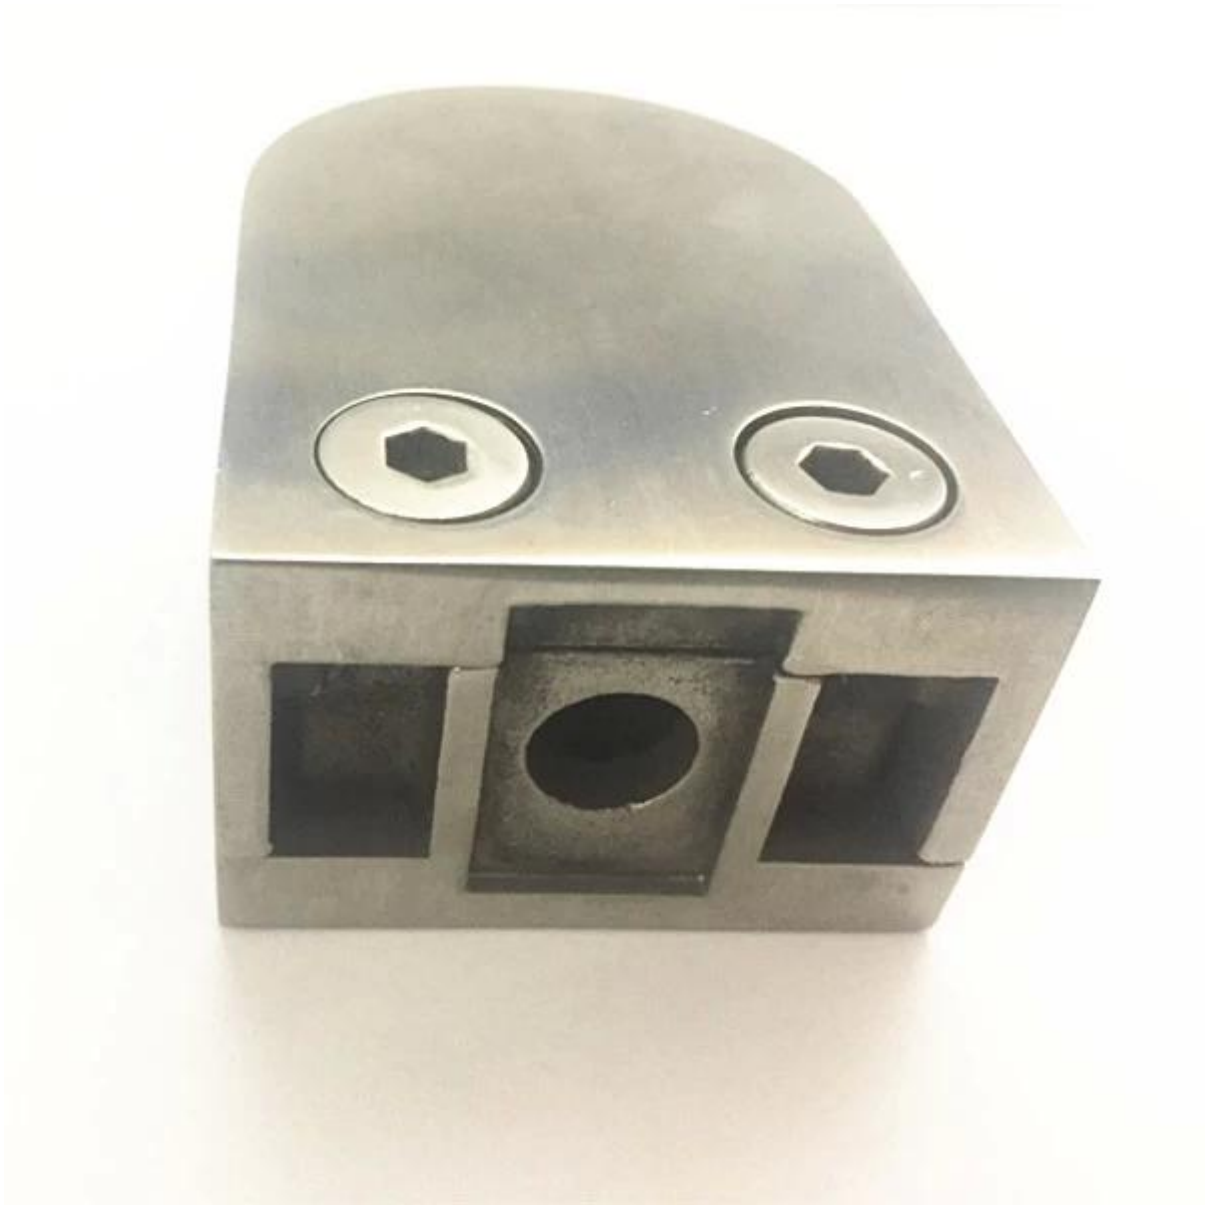

[geborsteld roestvrij staal glas klemmen](#) 55x45x28mm platte terug voor 10-12mm dikte glas

Specs.

Pakket	10 stuks per pak
Materiaal	30 / 316 RVS
Model nr.	G105 plat terug / G105R ronde terug
Glasdikte	10-12 glazen
toepassing	berichten, muur enz.

Gedetailleerde foto's voor [55x45x28mm geborsteld RVS glas klemmen](#)

Zijaanzicht van geborsteld roestvrij staal glas klemmen

Vooraanzicht van geborsteld roestvrij staal glas klemmen

Onderaanzicht van geborsteld roestvrij staal glas klemmen, met schroefgat voor trapeuning post mount

Pakket geborsteld roestvrij staal glas klemmen : 1 pc in een plastic zak, 10 stuks in een kleine doos, 100 stuks in een kartonnen doos.

Verpakking foto's voor geborsteld roestvrij staal glas klemmen

Installatie foto's van geborsteld roestvrij staal glas klemmen