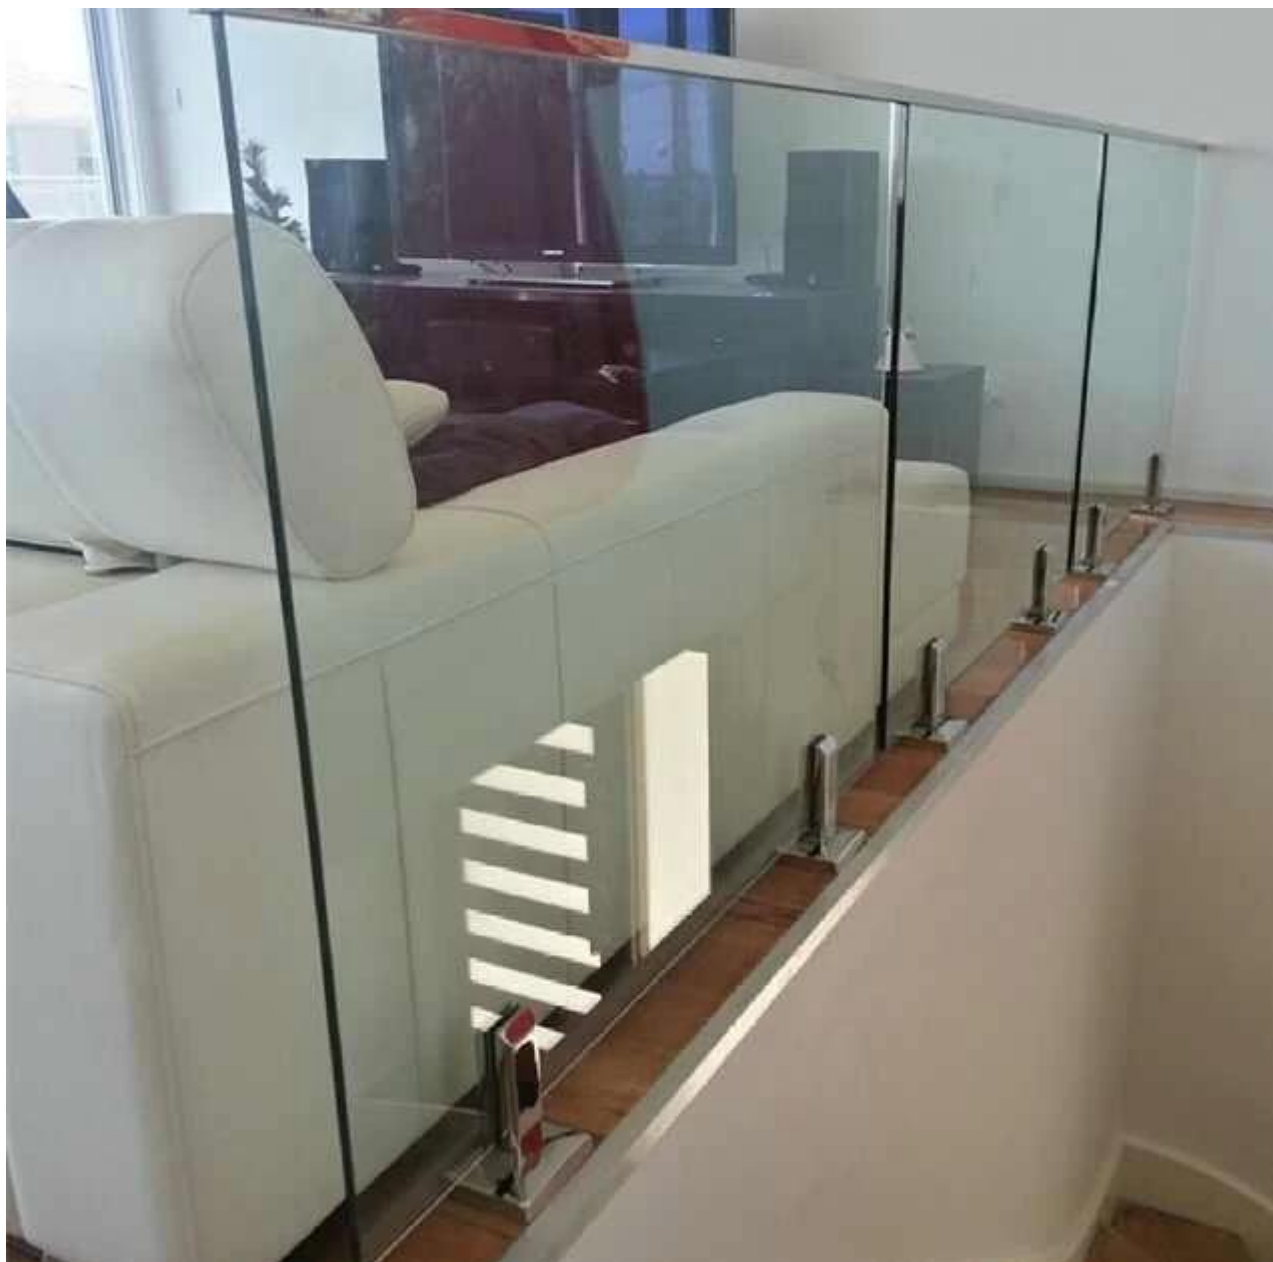

slot buis leuning voor glazen balustrade

Round slot handrail series

square top rail

top rail montages: 180 graden connector, 90 graden connector, aan de muur naar het spoor connector, eindkap

Als you nog interesse in onze producten, ga dan naar de homepage en wij zullen u helpen om de producten die u nodig hebt. of neem contact met ons op voor advies.