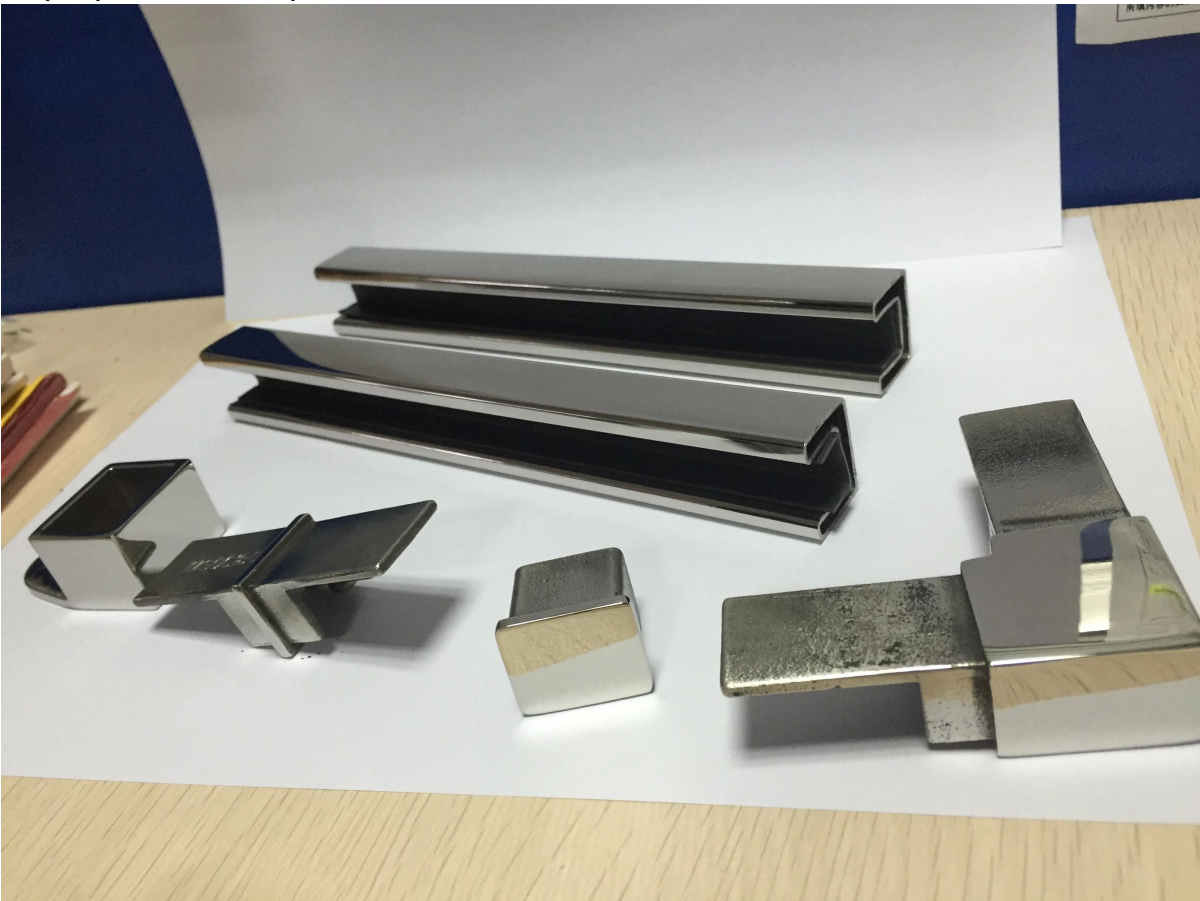

## Details

Vierkant type & Rond type

**square top rail**

**Round top rail**

project

Top spoor en hulpstukken

Verpakking & delibery

Fabriek