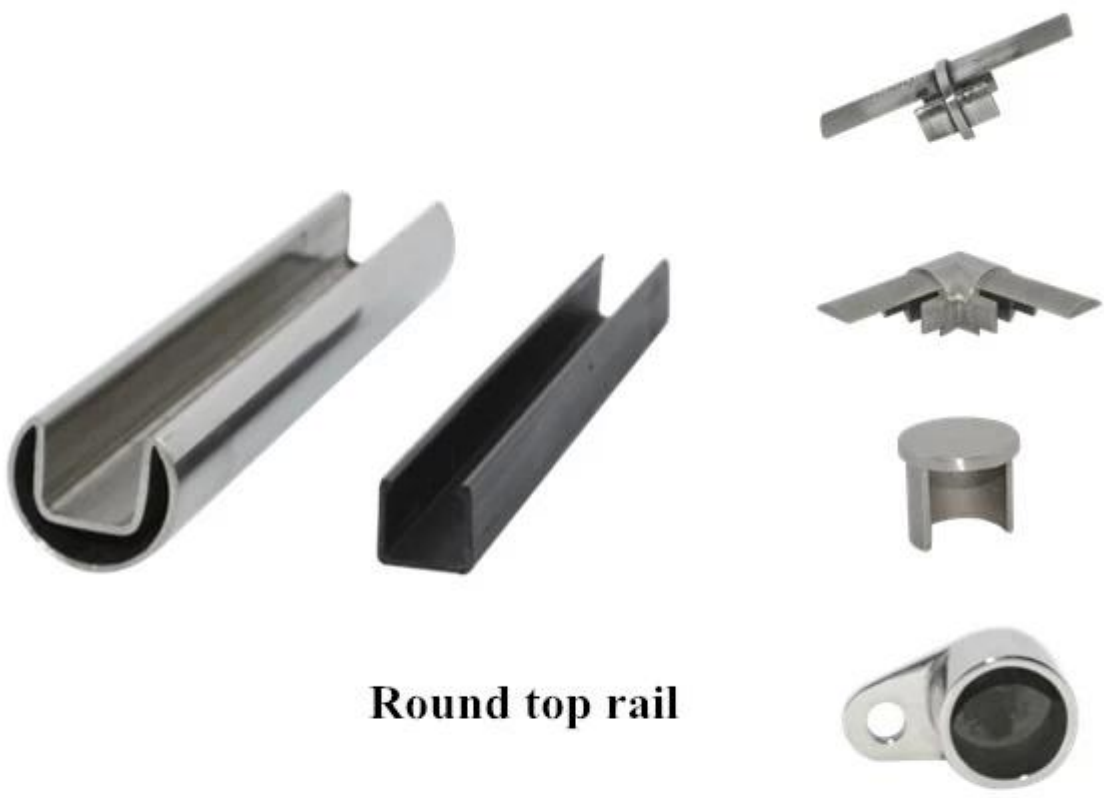

## Details

Vierkant type & Rond type

**square top rail**

**Round top rail**

project

Top spoor en hulpstukken

Verpakking & delibery

Fabriek