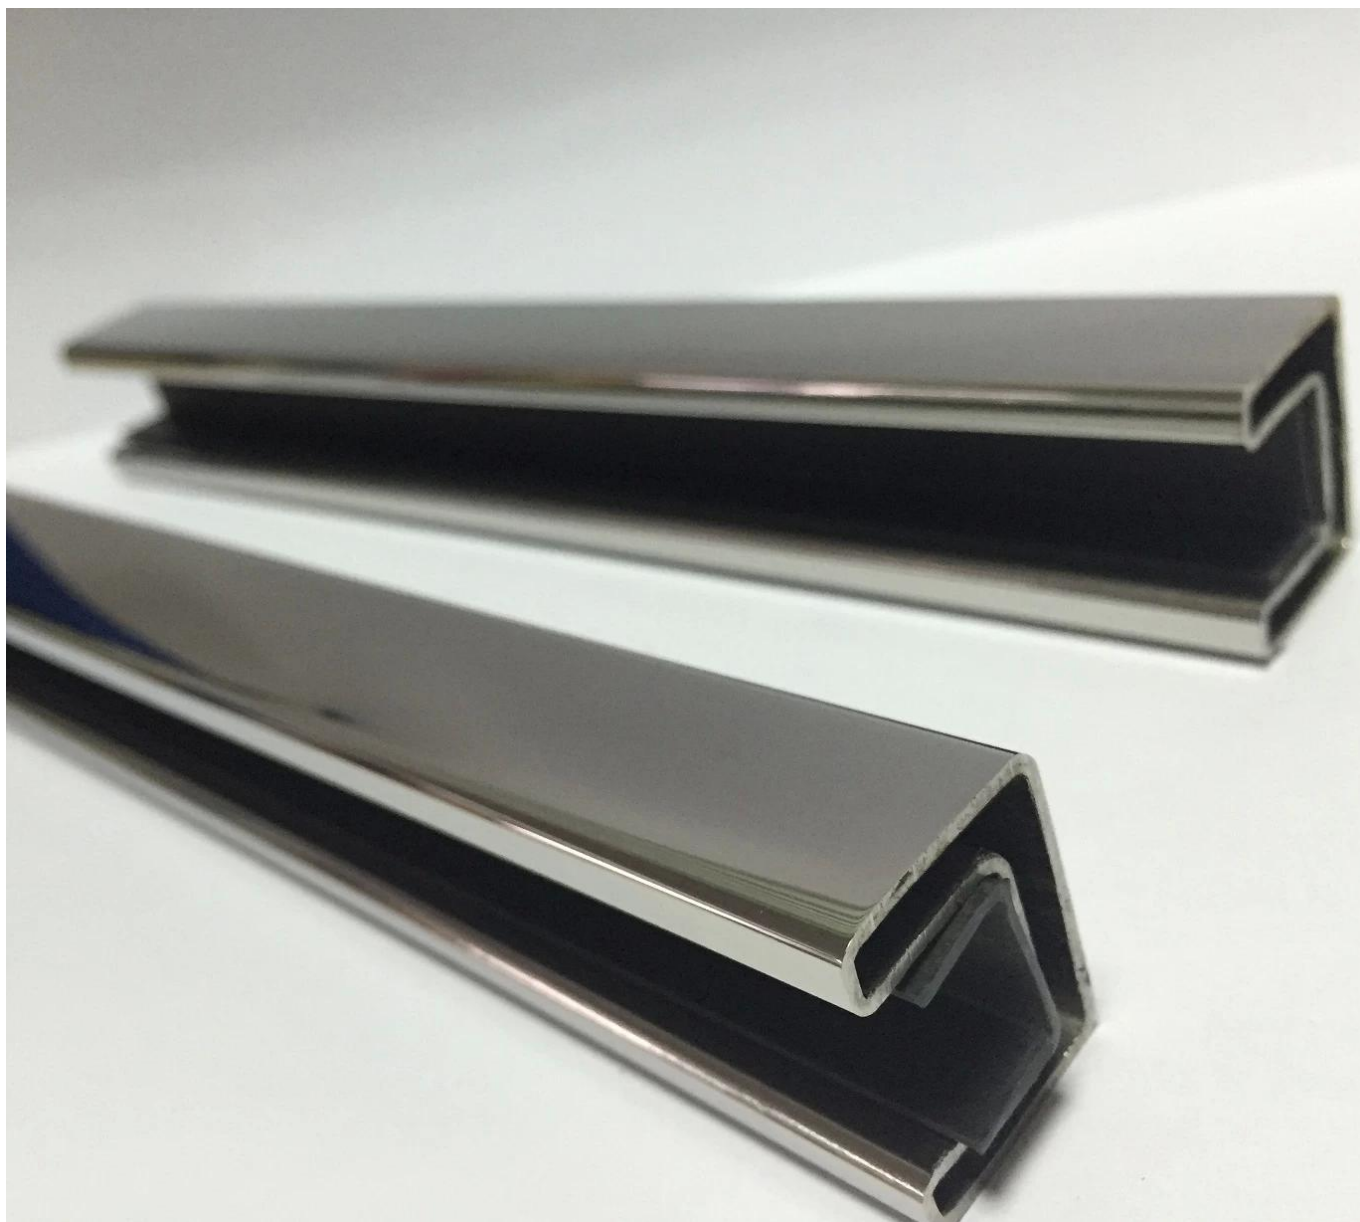

schuimspaan uit de buis handgreep voor balkon glazen balustrade

materiaal: roestvrij staal 316

afwerking: satijn of mirrof

montage: 180 graad connector, 90 graden connector,
wall naar het spoor connector, eindkap

door soort

afmeting: dia 25mm, groove 14 * 14mm, 50,8 meter per lengte

Round slot handrail series

vierkant type:

dimensie: 25 * 20mm, groove 14814mm, 5,8 meter per lengte

Aarzel dan niet om [Neem contact met ons op](#) als u inlangstelling in onze