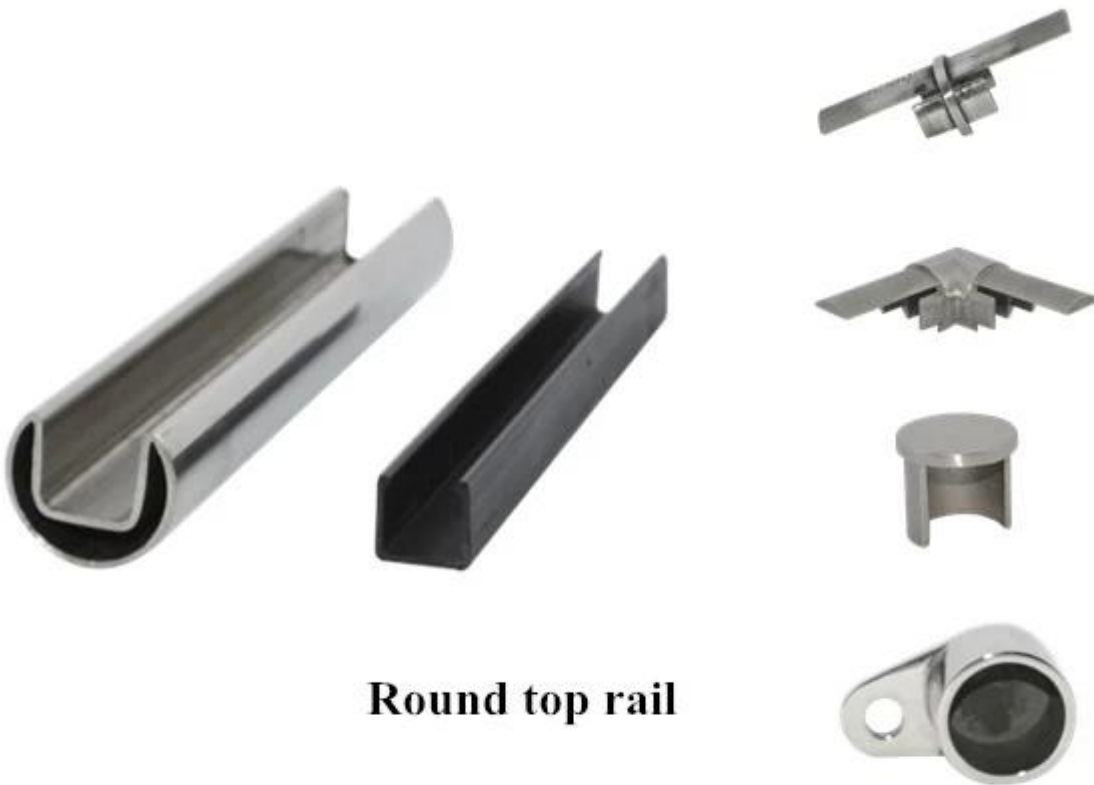

schuimspaan uit de tube top handrail gor glazen balustrade

Round top rail

Materiaal: roestvrij staal 316 / 316L

afwerking: spiegel of satijn

afmeting: dia 25.4mm, groove 14 * 14 mm, 5,8
meter per lengte

round top rail montage: round 180 graden connector,
90 graden connector,
muur naar het spoor connector,

eindkap

Round top rail

Vierkant top rail

Materiaal: roestvrij staal 316 / 316L

afwerking: spiegel of satijn

dimensie: 25 * 21mm, groove 14 * 14 mm, 5,8
meter per lengte

vierkant top rail montage: vierkant 180 graden
connector,

90 graden connector,

muur naar het spoor connector, end

pet

square top rail

Slot handrail&fittings

Heeft u interesse in onze producten, ga dan naar onze [Startpagina](#) En wij zullen u helpen om de producten te vinden jij hebt nodig. of neem contact met ons op voor advies.