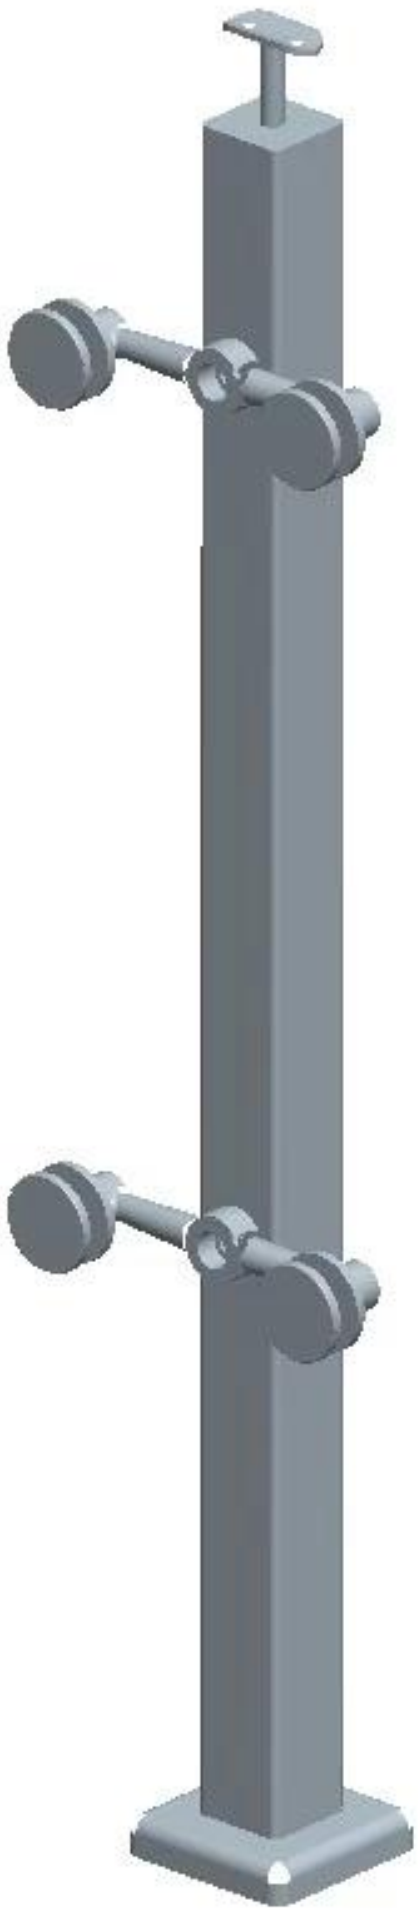

# spider balustrade paal met verstelbare hoeken staan uit glazen trapleuning

## 1. Spider balustrade specificaties :

Materiaal: roestvrij staal 316 (304 rang is beschikbaar)

Afwerking: gepolijst of geborsteld

Vierkant formaat post: 50 \* 50 \* 1.5mm wanddikte (maat post is beschikbaar)

Eindpaal met 1-weg spider fitting

Middelste relingpost met 2-wegs spinfitting

Standaardhoogte: 1100 mm (beschikbare klantenposthoogtes)

Ontworpen voor 10-15mm glas of vanaf uw vereiste

Verstelbare hoeken staan uit ontwerp voor trappenhuis of balkon enz.