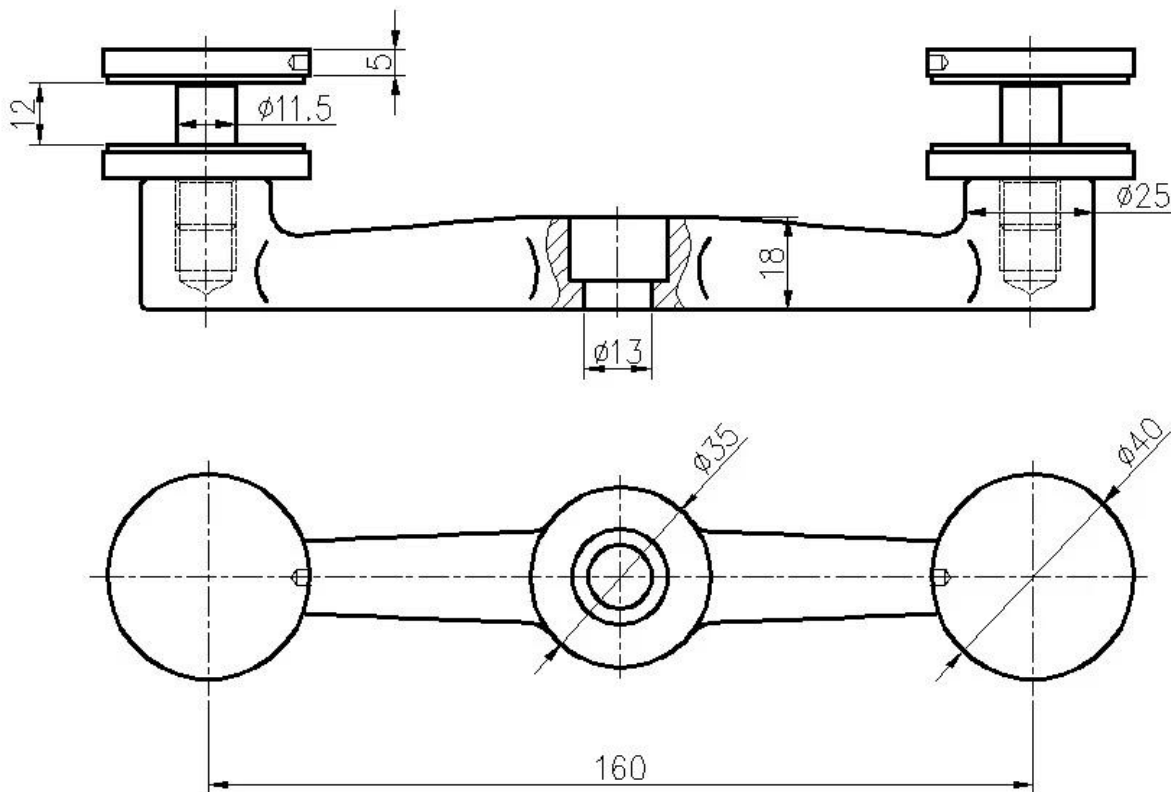

## 1. Spider balustrade specificaties :

Materiaal: roestvrij staal 316 (304 rang is beschikbaar)

Afwerking: gepolijst of geborsteld

Vierkant formaat post: 50 \* 50 \* 1.5mm wanddikte (maat post is beschikbaar)

Eindpaal met 1-weg spider fitting

Middelste relingpost met 2-wegs spinfitting

Standaardhoogte: 1100 mm (beschikbare klantenposthoogtes)

Ontworpen voor 10-15mm glas of vanaf uw vereiste

Verstelbare hoeken staan uit ontwerp voor trappenhuis of balkon enz.