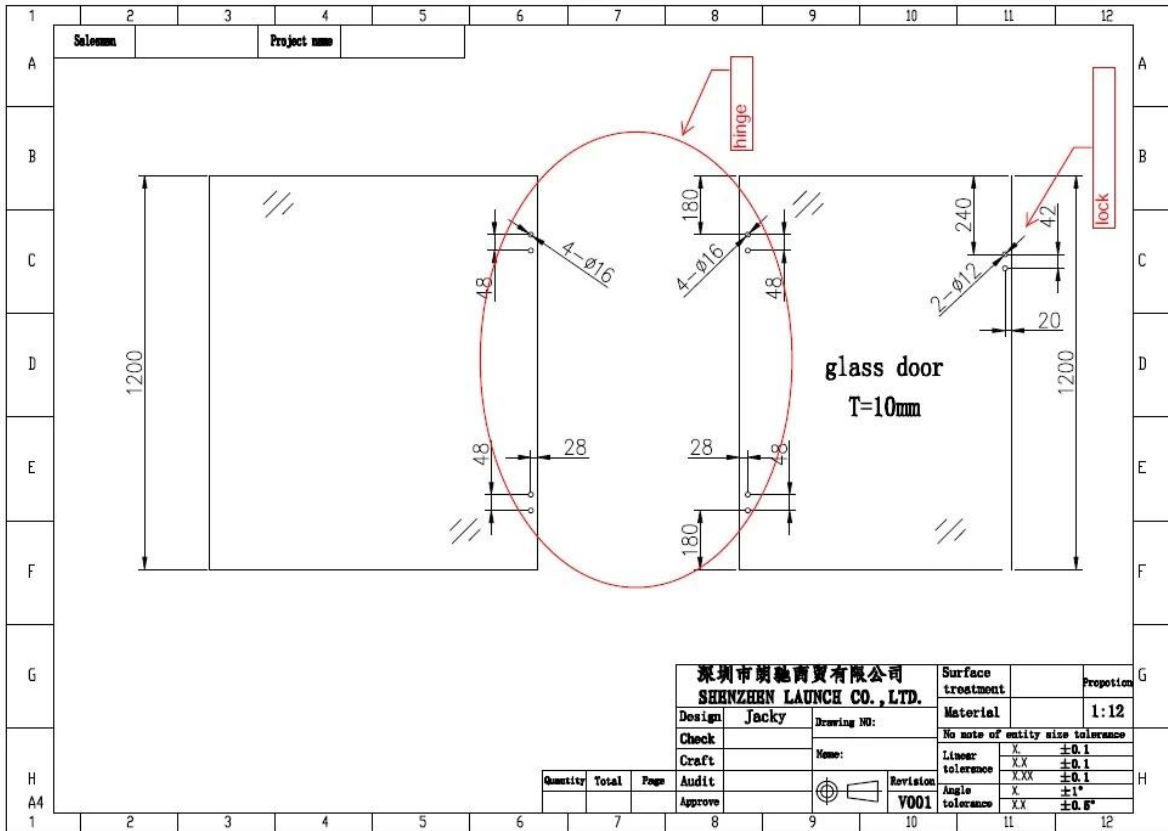

### 1) .Specificaties van 180 ° glas-glas zwembadscharnier met veerwerking

|                              |                            |
|------------------------------|----------------------------|
| Dikte zwembadpoort           | 8 mm 10 mm 12 mm           |
| Materiaal                    | 316 roestvrij staal        |
| Af hebben                    | satijn, spiegel, mat zwart |
| Max. Hoogte deurblad gewicht | 30 kg                      |
| MOQ                          | 1 paar = 2 stuks           |

### 2). Foto's van 180 graden verstelbaar glas-naar-glas zwembadpoortscharnier-

**3). Gaten tekening glazen poort voor glazen scharnier & grendel -**