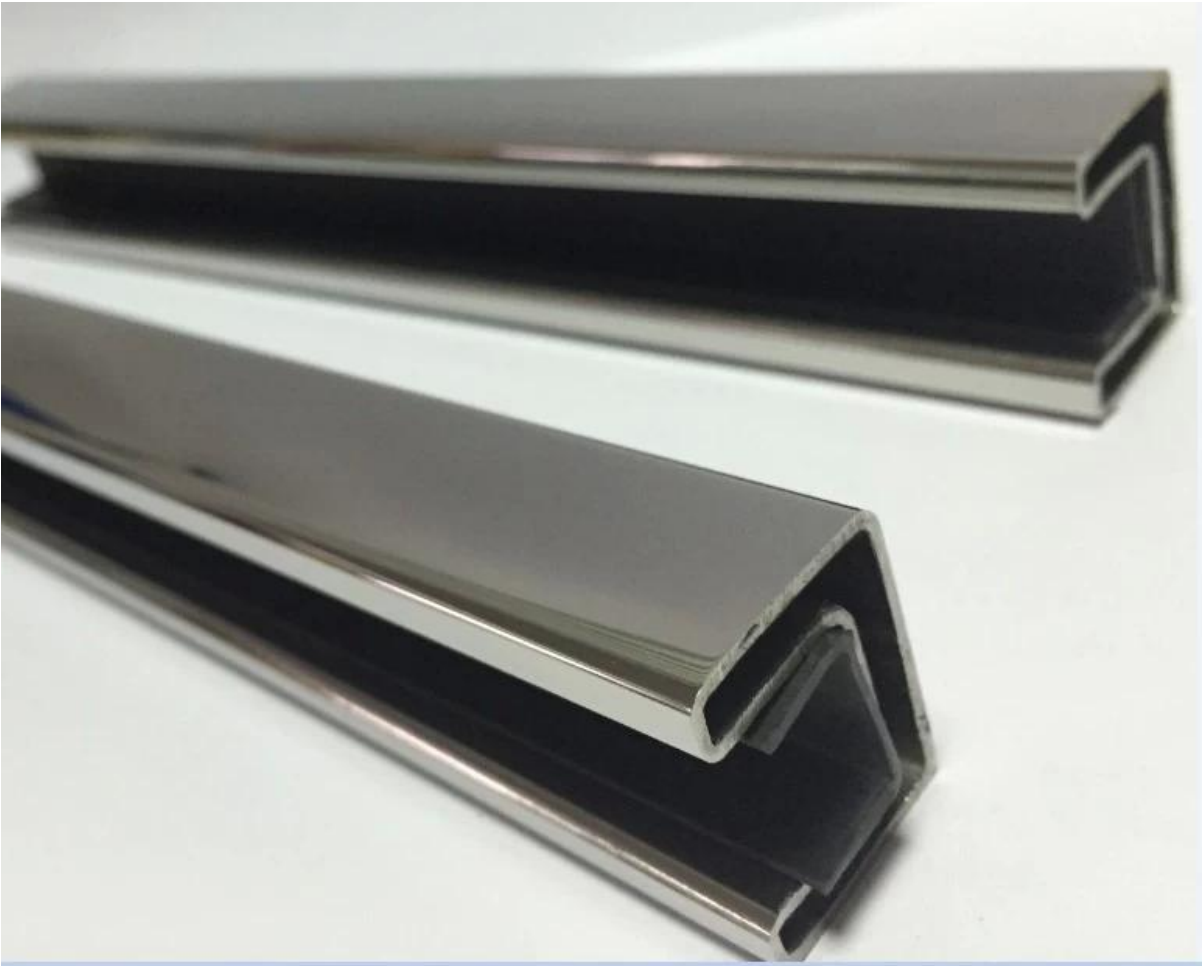

vierkante 20x25mm U kanaal leuning tube 316L roestvrij staal voor glazen railing systeem.

1. specificaties voor vierkante 20x25mm U kanaal leuning tube 316L roestvrij staal

- 5.8 m of 2.9m per lengte, als per eis
- 20x25mm plein met 14x14mm u kanaal
- met plastic invoegen voor 10-12mm dikte glas
- 8K glanzende Pools of gesatineerd
- cardboardtube verpakking + staal frame

2. foto's voor vierkante 20x25mm U kanaal leuning tube 316L roestvrij staal

20*25mm slot handrail

5.8 m per length

180 degree joiner

90 degree joiner

Vertical adjustable joiner

Horizontal adjustable joiner

Wall to handrail joiner

End cap

90 degree Corner connector

180 degree middle connector

End Cap

Wall Bracket

3. Verpakking foto's voor vierkante 20x25mm U kanaal leuning tube 316L roestvrij staal

4. project foto \s vierkante 20x25mm U kanaal leuning tube 316L roestvrij staal