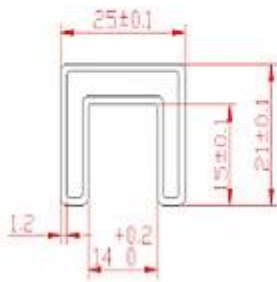

Productieproces	, gieten, draaien, & nbsp; slijpen, polijsten, verpakking, levering
Toepassingsgebied:	Brugleuningen / Leuningen Reling / hanrails Portiektraliewerk / leuningen Trapleuning / leuningen Salcony reling / leuningen Terras reling / leuningen Pool schermen railing / leuningen Stappen reling / leuningen
Voordelen	Er is een plastic sleuf in de gleuf boven het spoor, waardoor het glas hekwerk zal maken of reling meer stabiel en veilig en doe onschadelijk voor het glas van de mensen. geen zorgen te maken over het glas edgy en hoek, especiallu voor uw kinderen
Certificering	ISO9001: 2008; CCC Original Materiaal testrapport
Verpakking:	Normaal 5.8m per stuk in een plactic zak en kartonnen doos; Pakket zal zorgvuldig worden betrokken; Het pakket kan worden ontworpen op basis van eis van de klant

Square slot handrail & fittings

slot handrail length : 5.8 meters

Square handrail fittings :

Square cap

Square wall to rail connector

Square 180 deg. Connector

Square 90 deg. Connector

ISO
9001:2008
REGISTERED