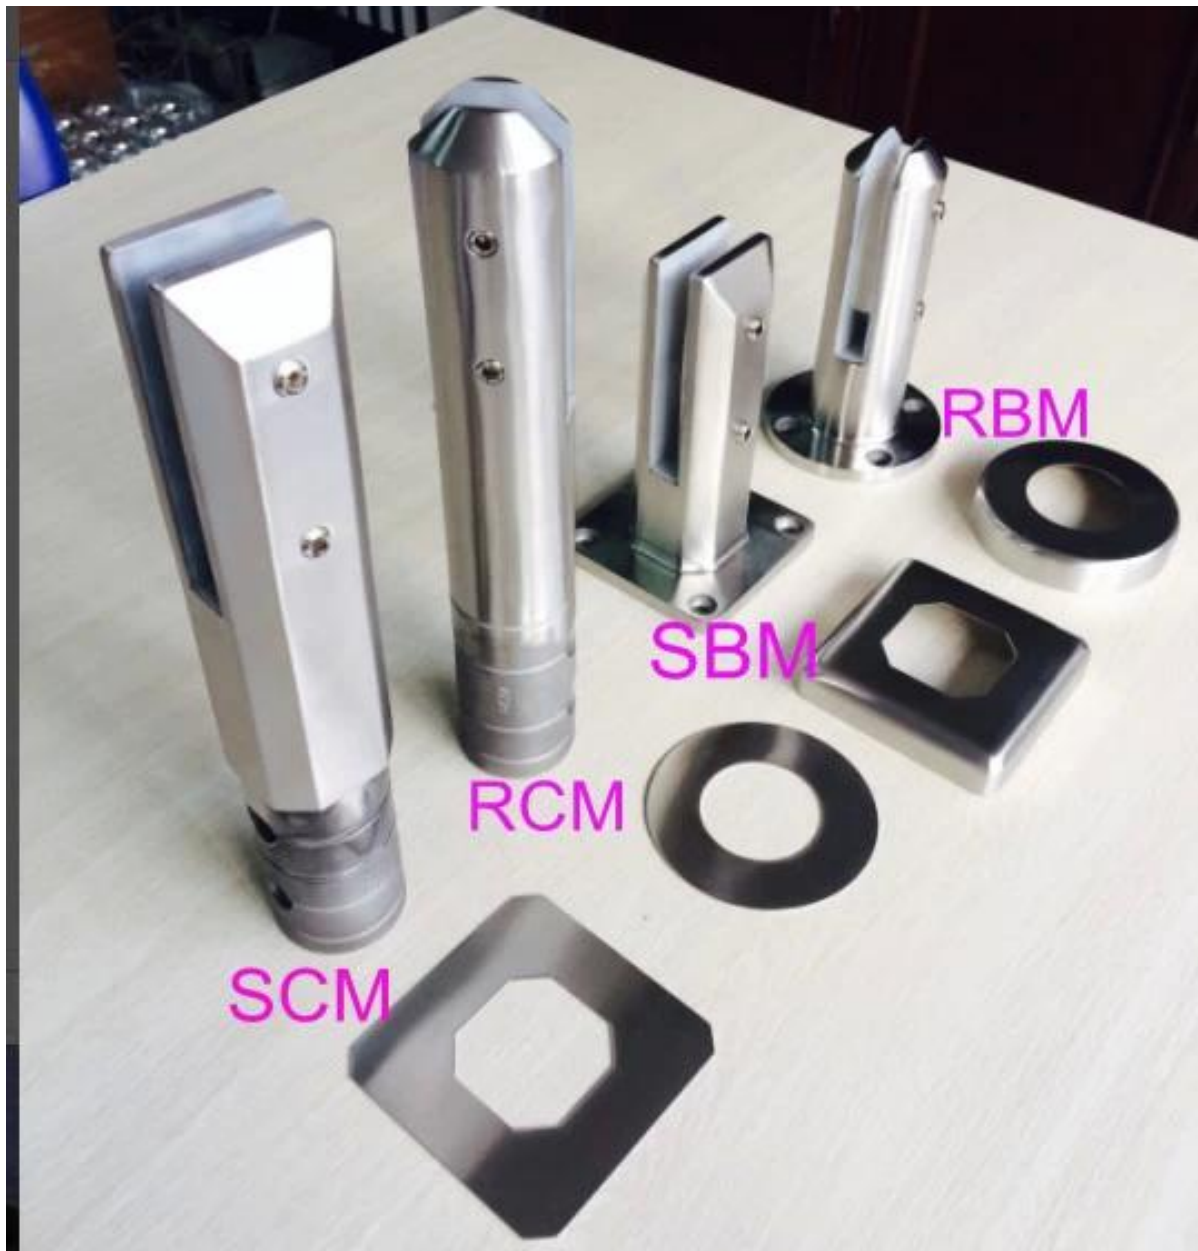

RVS 316 / duplex 2.205 vierkante kern geboord zwembad hek glas spigot

Satijn geborsteld vierkante kern geboord spigots

Gepolijst vierkante kern geboord spigots

Andere spigot types beschikbaar:

RVS 316 / duplex 2205 ronde kern geboord zwembad hek glas spigot, RCM

[RVS 316 ronde kern boor glas spigot voor zwembad hek fabriek van China, de fabriek direct rond kernboor glas spigot voor balkon](#)

RVS 316 / duplex 2.205 vierkante bodemplaat zwembad hek glas spigot, SBM

[RVS 316 spigot, frameleze glazen hekwerk spigot, vierkante bodemplaat spigot](#)

RVS 316 / duplex 2205 rond voetstuk zwembad hek glas spigot, RBM
[ronde glazen spigot met bodemplaat, zwembad hek glas spigot, shenzhen lancering zwembad hek hardware](#)