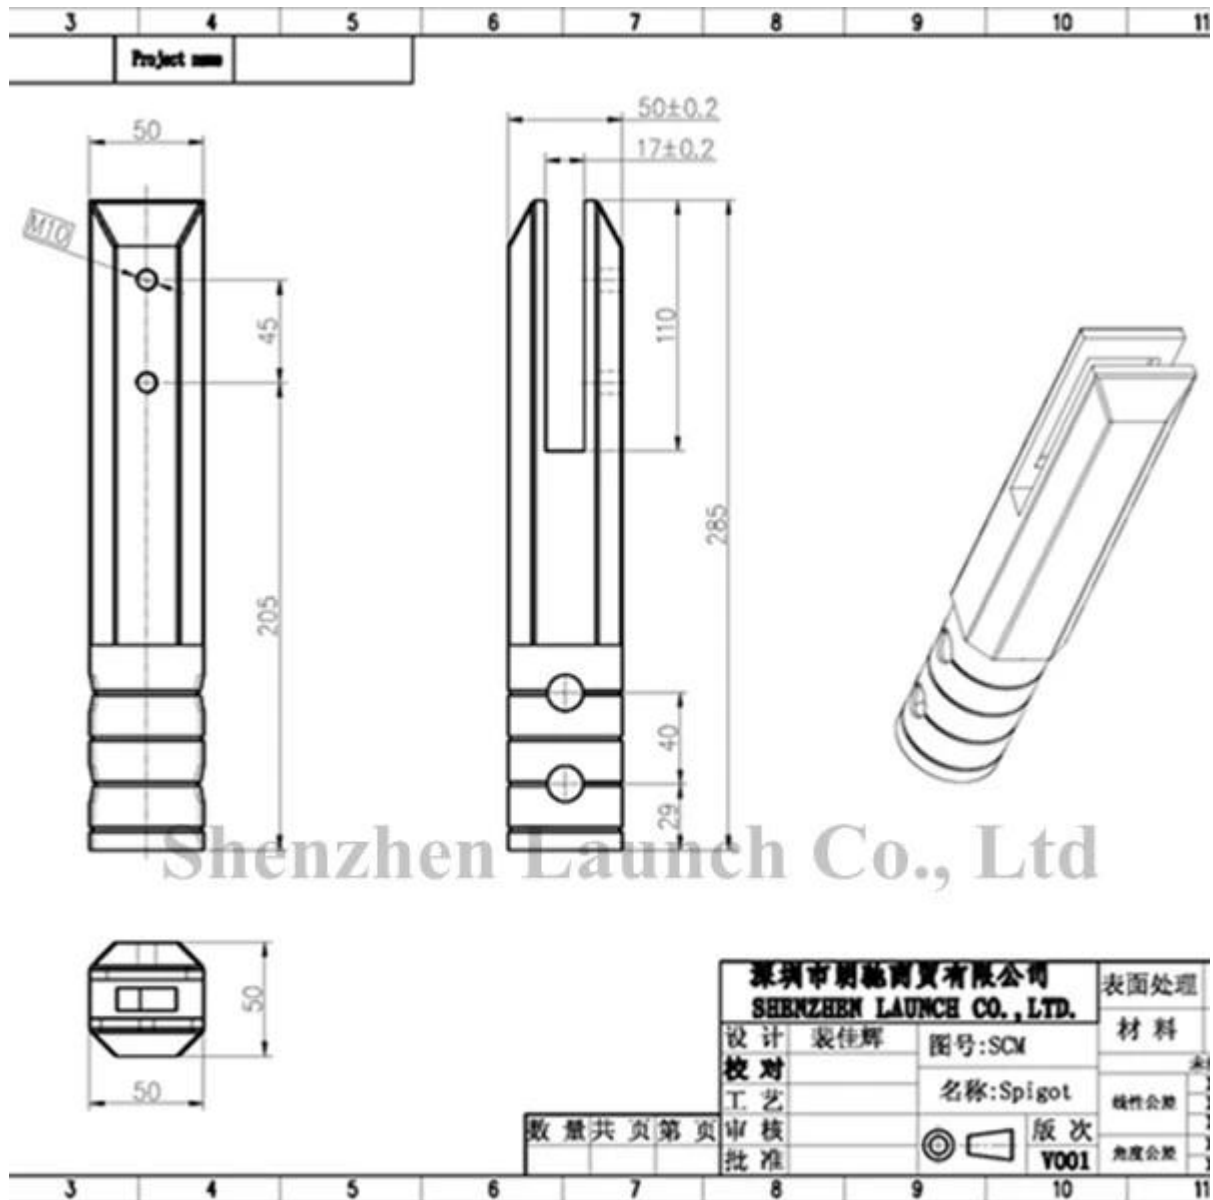

RVS 316 / duplex 2.205 vierkante kern geboord zwembad hek glas spigot

Satijn geborsteld vierkante kern geboord spigots

Gepolijst vierkante kern geboord spigots

Andere spigot types beschikbaar:

RVS 316 / duplex 2205 ronde kern geboord zwembad hek glas spigot, RCM

[RVS 316 ronde kern boor glas spigot voor zwembad hek fabriek van China, de fabriek direct rond kernboor glas spigot voor balkon](#)

RVS 316 / duplex 2.205 vierkante bodemplaat zwembad hek glas spigot, SBM

[RVS 316 spigot, frameleze glazen hekwerk spigot, vierkante bodemplaat spigot](#)

RVS 316 / duplex 2205 rond voetstuk zwembad hek glas spigot, RBM
[ronde glazen spigot met bodemplaat, zwembad hek glas spigot, shenzhen lancering zwembad hek hardware](#)