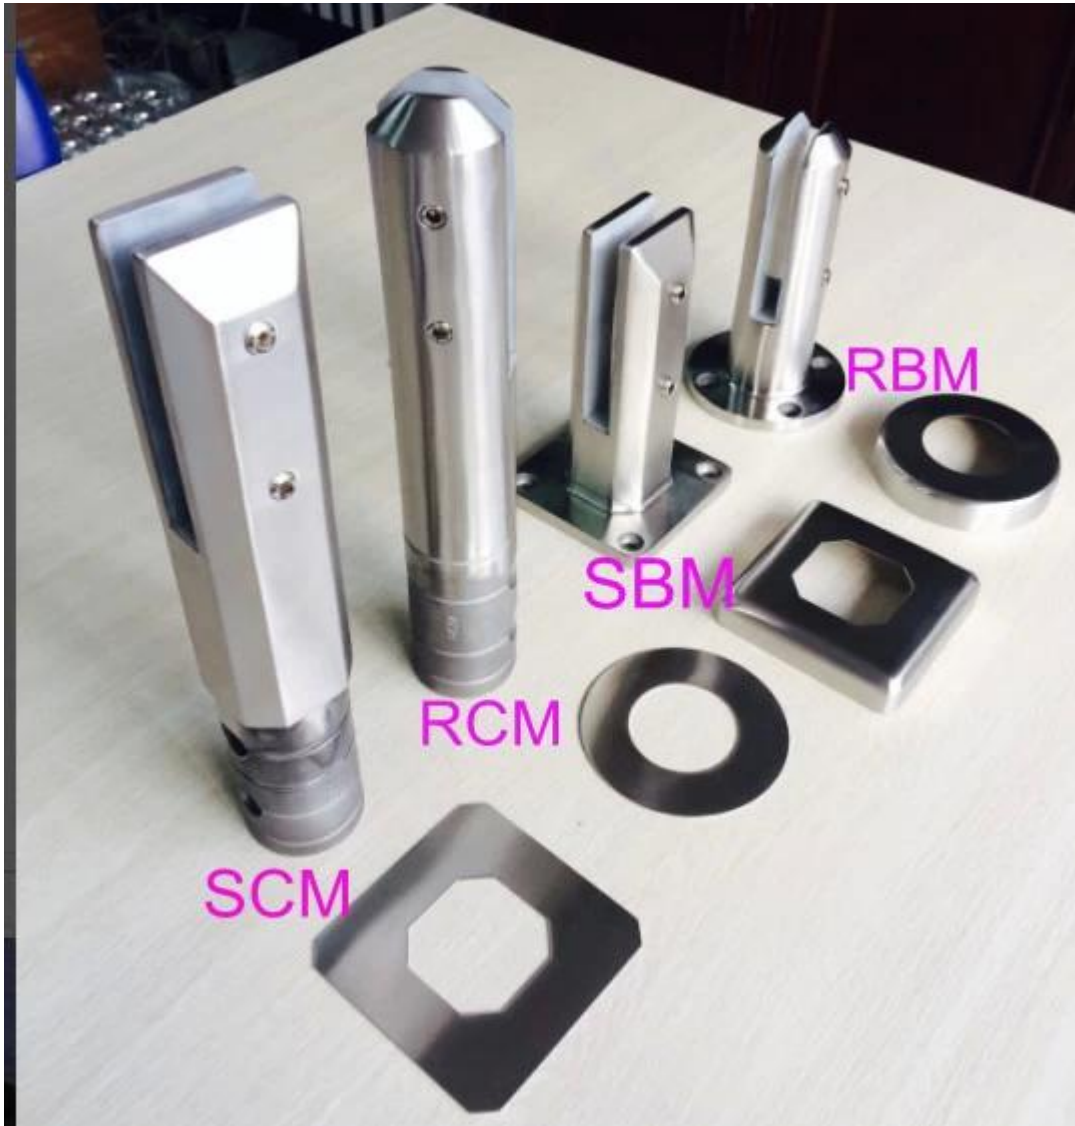

roestvrij staal glas hekwerk spigot

toepassing: zwembad hek, indoor / outdoor balkon balustrade, terras railing etc

Australië leerjaar

tekening beschikbaar

sample beschikbaar voor orde

**SBM**

**Mirror**

**Satin**