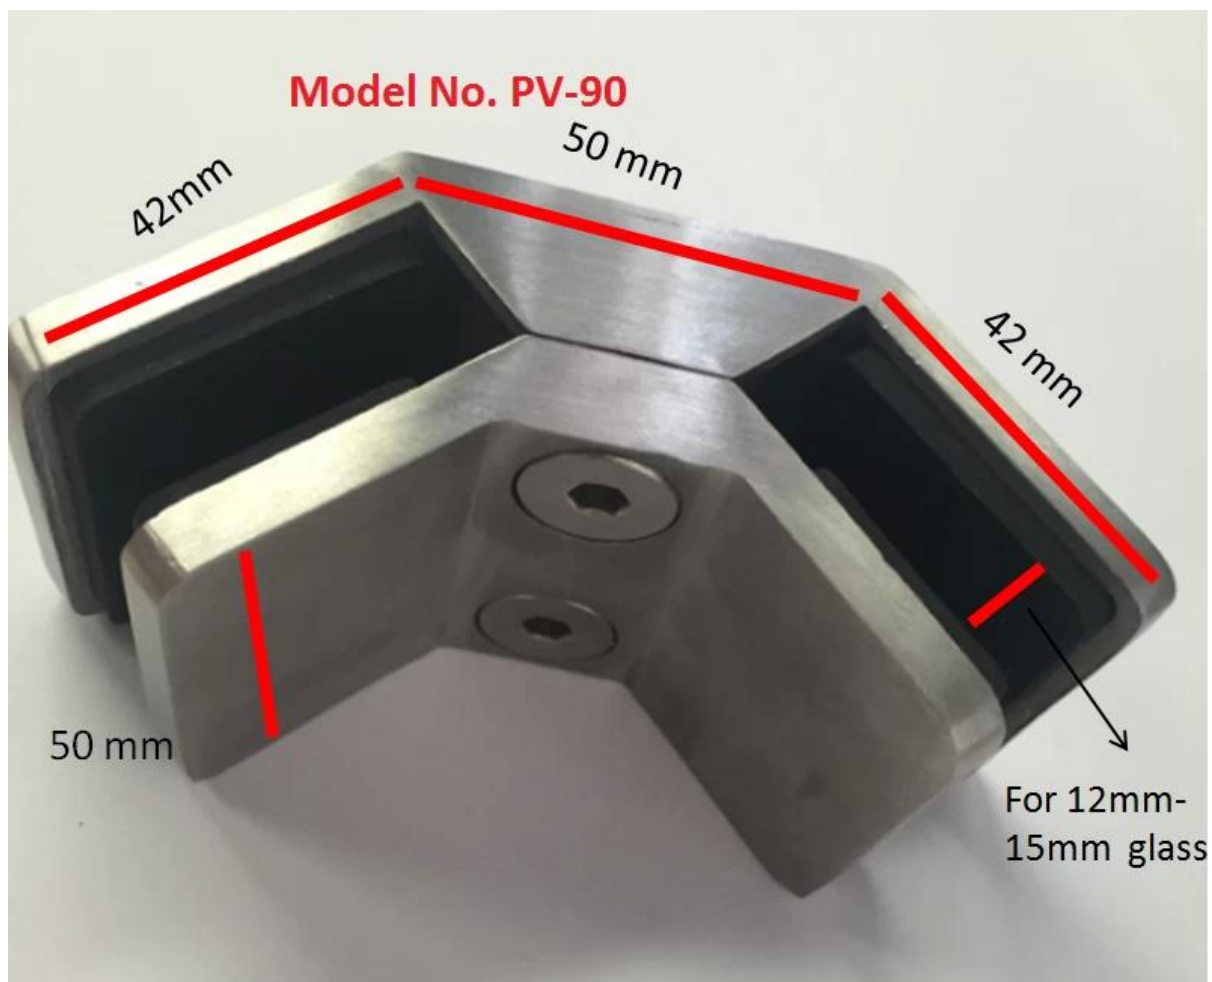

## RVS 316 glazen scherm 90 graden hoekglas clips

### 90 graden hoekglas clips Specificatie:

- Materiaal: roestvrij staal 304/316
- Voor glasdikte: 8-12mm (CB-90), 12-15mm (PV-90)
- Afwerking: gesatineerd of glanzend gepolijst
- Modelnummer: PV-90, CB-90
- Geen gaten op glazen paneel
- Functie: Versterking van de stabiliteit van de glazen afrasteringsconstructie

### 1. Modelnr. PV-90 90 graden hoekglasclips:

Project geïnstalleerd met die PV-90 glasklem:

Voor middelste glazen klem van 180 graden **Modelnr. BC- 80 x 35** ook beschikbaar :

BC-80\*35

2. Modelnr. CB-90 90 graden hoekglasclips::