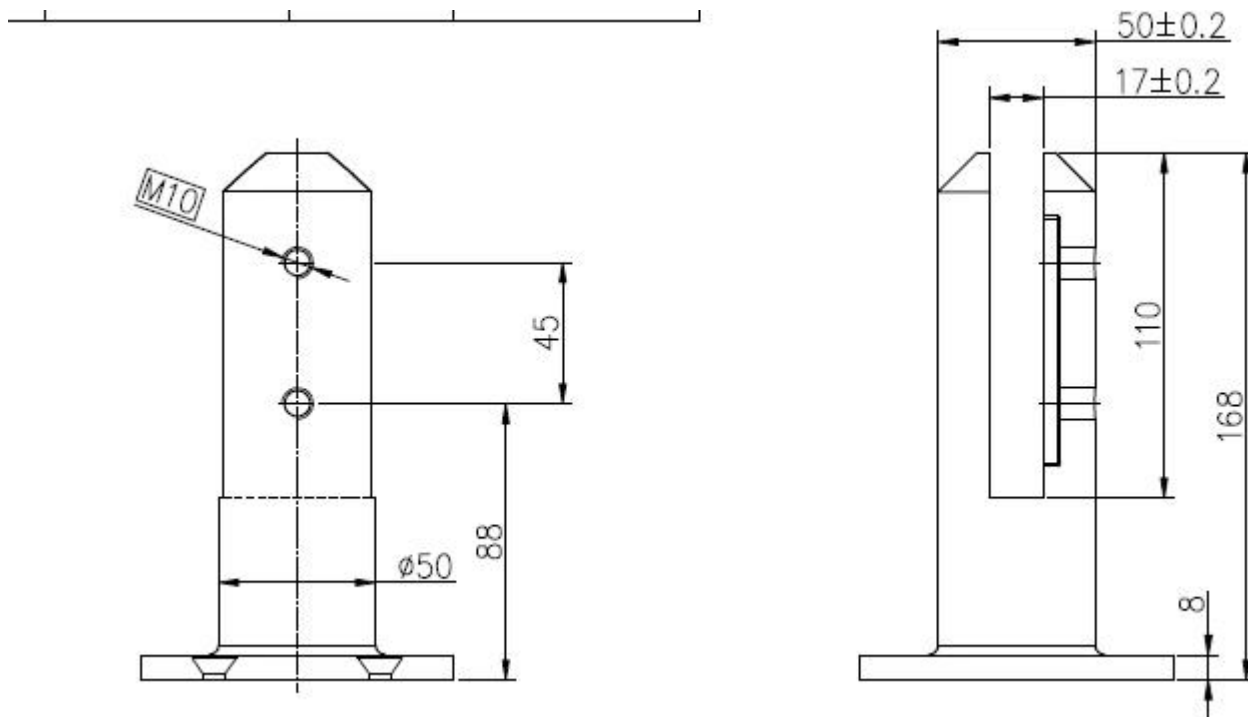

Roestvrij stalen ronde bodemplaat glas kraan is niet alleen populair, maar ook zuinig voor uw frameless glazen hek. Het is ontworpen om 10-13.52mm gehard glas paneel aan te passen.

Specificaties:

- RVS 316,316L, duplex 2205
- satin of glanzend gepolijst
- voor 10-13.52mm gehard glas
- Round bodemplaat spon
- AS / NZS standaard
- dia50mm * 168mm hoogte + 100 * 100mm jurk ring deksel
- Gewicht: 1,7 kg
- Fitting Inbegrepen: cover, schroeven, rubber pakkingen
- Application: 2 tuiten ondersteunen 1 glaspaneel

Verschillende modellen van spon beschikbaar:

- Vierkante voetplaat spon SBM
- ronde Bodemplaat spon RBM
- Square Kernboor spon SCM
- ronde Kernboor spon RCM
- Square Kernboor spon met toegevoegde lengte SCM-1
- ronde Kernboor spon met toegevoegde lengte RCM -1