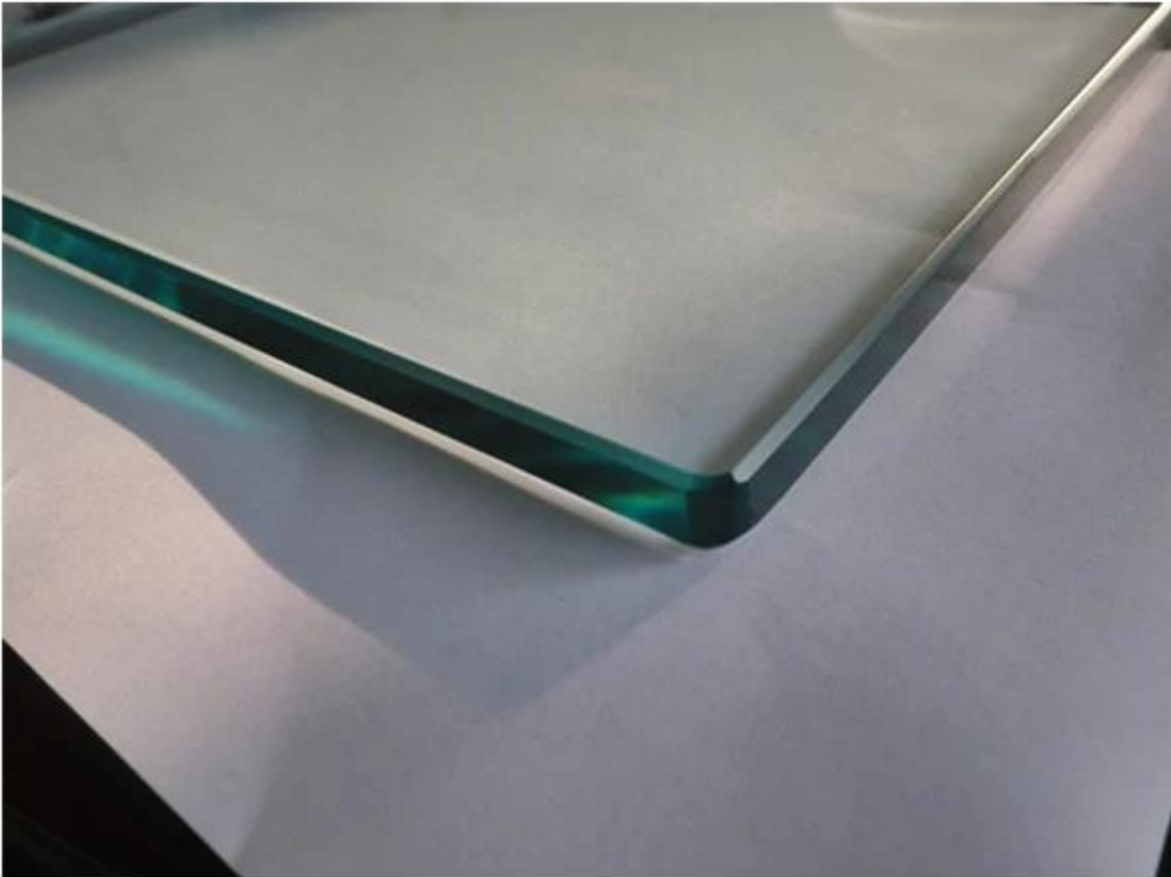

roestvrijstalen zwembad hekwerk tuiten

frame-loze zwembad veiligheidshekken en balustrade systeem te beschermen kinderen en huisdieren uit het invoeren van een afgesloten gebied.

Tempered glazen balustrade maakt alle activiteiten rondom het zwembad zichtbaar. We maken gebruik van gehard veiligheidsglas dat is taai en slagvast. Getemperd glas is veel sterker, duurzamer en hittebestendig dan reguliere glas.

Bovendien, de glazen poort met zelfsluitende scharnieren en klinken de gate en nbsp waarborgen, niet per ongeluk worden opengelaten.

Klik op onderstaande link voor meer informatie over glas klink weten
[China Roestvrij staal glas klink voor zwembad hekwerk](#)

Gedetailleerde informatie over glas hekwerk tuiten

product name	glass pool fence spigot
type1	base plate spigot
type2	core drill spigot
material	SS316 grade/duplex2205
finish	brushed and mirror
glass thickness	10-13.52mm
application	balcony and pool fence
techonology	casting
net weight	about 2kg
spigot height	168-286mm
related fitting	cover,expansion bolt,screw,silicon rubber
other pool fencing hardware	glass hinge and latch

tekening van ronde glazen spie

product tonen:
ronde bodemplaat glas spigot

Andere soorten glas tuiten

klik dan onderstaande link voor meer informatie over de vierkante glazen spie

[China Roestvrij staal 316 bodemplaat glas spigot voor zwembad hekwerk](#)