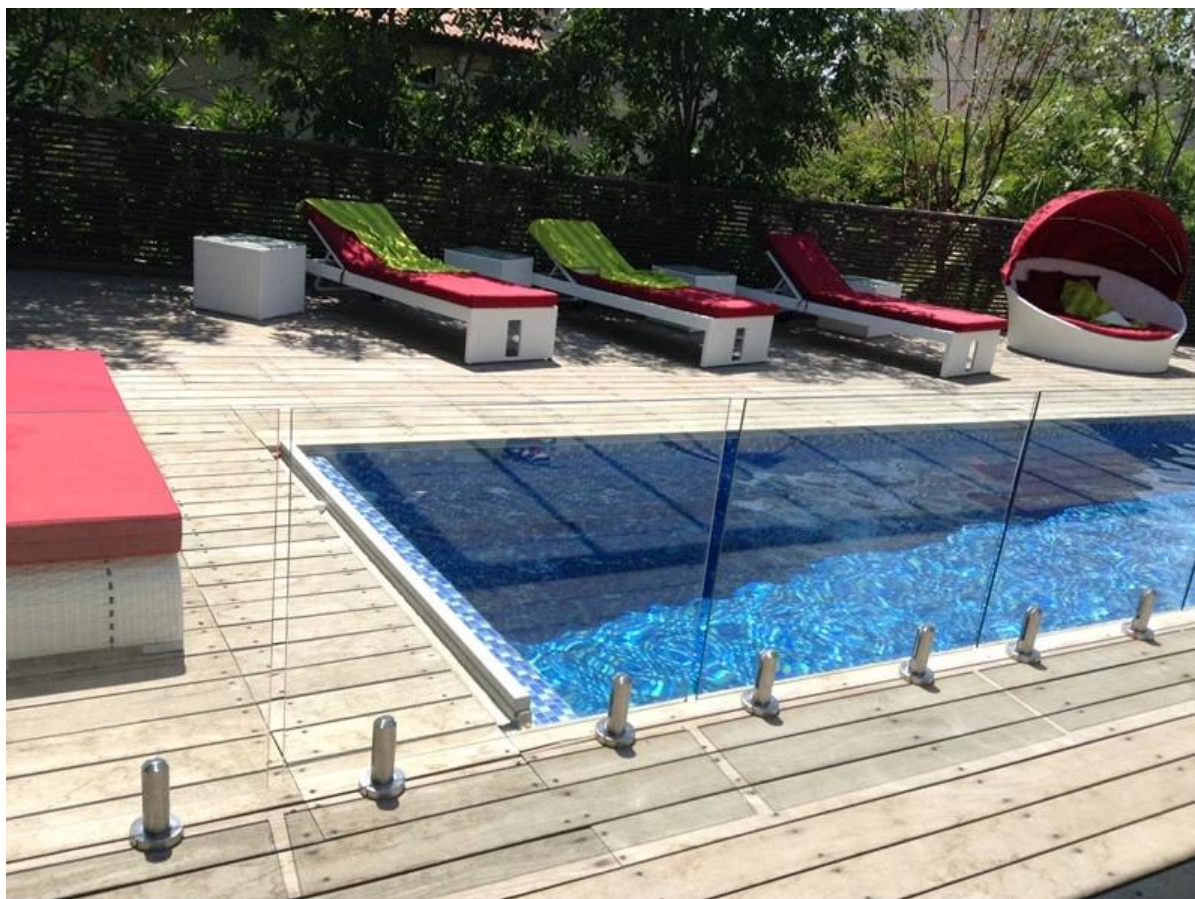

Andere soorten glas tuiten

klik dan onderstaande link voor meer informatie over de vierkante glazen spie

[China Roestvrij staal 316 bodemplaat glas spigot voor zwembad hekwerk](#)