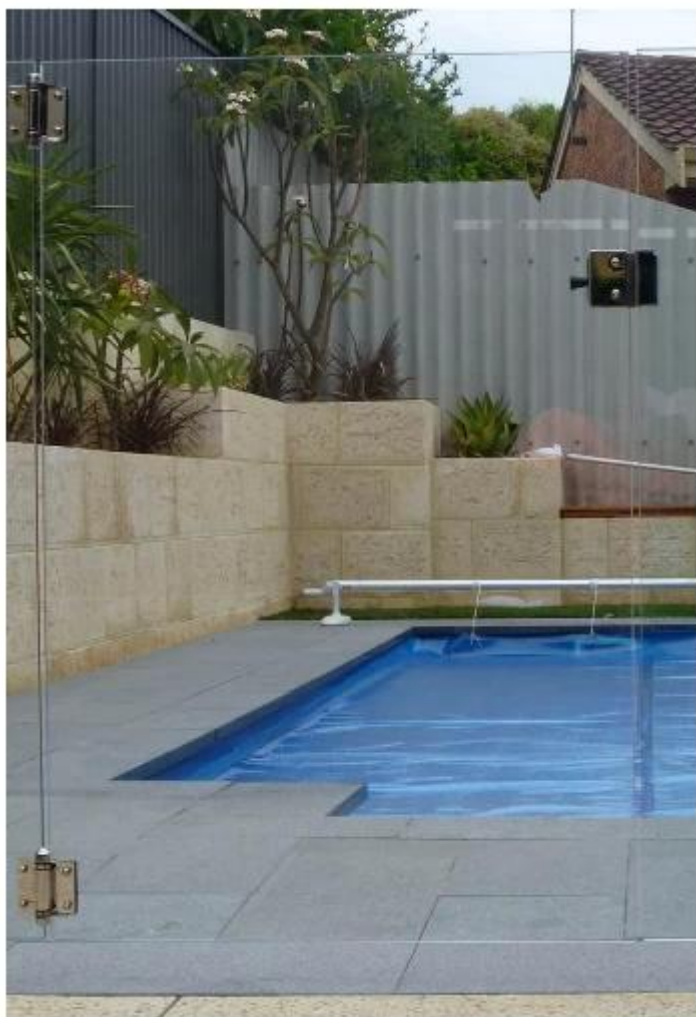

roestvrijstalen zwembad hekwerk tuiten

frame-loze zwembad veiligheidshekken en balustrade systeem te beschermen kinderen en huisdieren uit het invoeren van een afgesloten gebied.

Tempered glazen balustrade maakt alle activiteiten rondom het zwembad zichtbaar. We maken gebruik van gehard veiligheidsglas dat is taai en slagvast. Getemperd glas is veel sterker, duurzamer en hittebestendig dan reguliere glas.

Bovendien, de glazen poort met zelfsluitende scharnieren en klinken de gate en nbsp waarborgen, niet per ongeluk worden opengelaten.

Klik op onderstaande link voor meer informatie over glas klink weten
[China Roestvrij staal glas klink voor zwembad hekwerk](#)

Gedetailleerde informatie over glas hekwerk tuiten

product name	glass pool fence spigot
type1	base plate spigot
type2	core drill spigot
material	SS316 grade/duplex2205
finish	brushed and mirror
glass thickness	10-13.52mm
application	balcony and pool fence
techonology	casting
net weight	about 2kg
spigot height	168-286mm
related fitting	cover,expansion bolt,screw,silicon rubber
other pool fencing hardware	glass hinge and latch