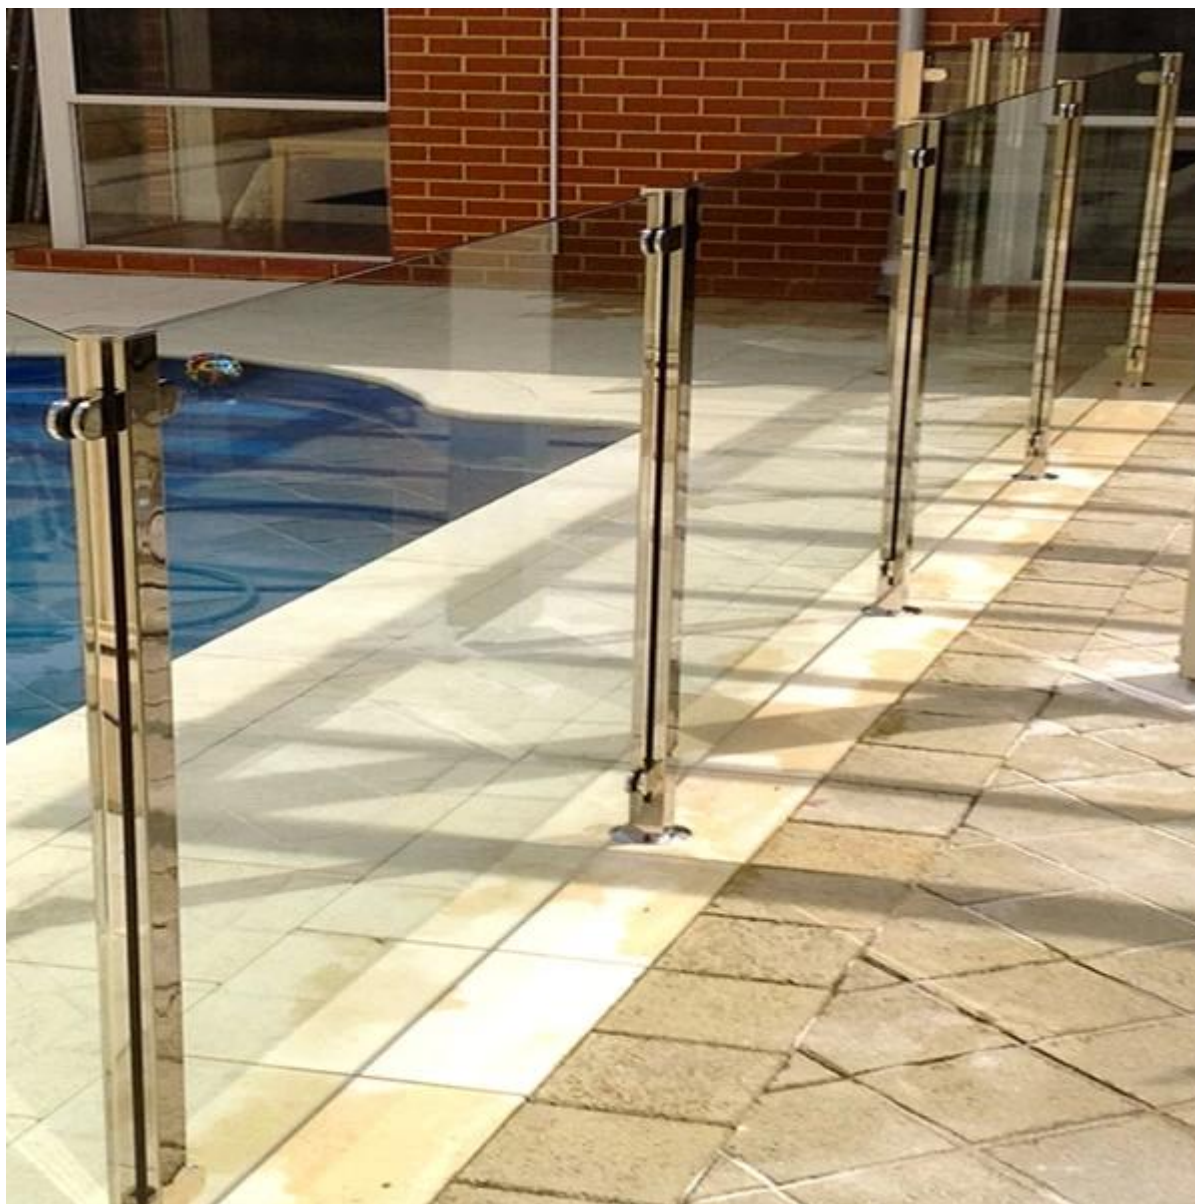

3.frameless glazen balustrade met glas spigot

A: basisplaat en kernboor glazen spie in geborsteld en spiegelende afwerking

B: flexibel voor 10-13.52mm gehard glas

C: meestal 2 aansluitingen / glazen paneel Max1.5 * 1.2m

D: geen gaten nodig het glaspaneel

[roestvrijstalen duplex2205 glas spon voor zelf zwembad hek china fabrikant, china duplex2205 ronde bodemplaat glas spigot 12mm](#)