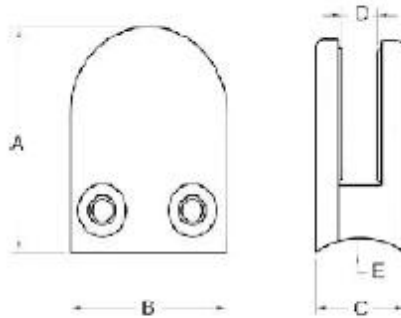

## RVS 316 gepolijst geborsteld glasklemmen voor 8-12mm glas

### RVS 316 gepolijst geborsteld glasklemmen specificatie:

- Materiaal: Roestvrij staal 304/316;
- Voor glasdikte: 8-12mm;
- Afwerking: satijn of glanzend gepolijst.
- Model nr .: G102, G103, G104, G105 en G106, enz.
- Glas klem wordt gebruikt om vast te stellen op de post of aan de muur te glazen panelen te ondersteunen.

### roestvrij staal glas clips lijst:

<http://www.chinabalustrade.com>

Material	Stainless steel 304/ 316
Finish	Satin / mirror polished
For glass thickness	6mm -13.52mm

Model No.	A	B	C	D	E
G103	50	40	22	8	0
G104	50	40	26	12	0
G105	55	45	28	14	0
G103R	52	40	22	8	R-21.5
G104R	52	40	26	12	R-21.5
G105R	58	45	28	14	R-25.4