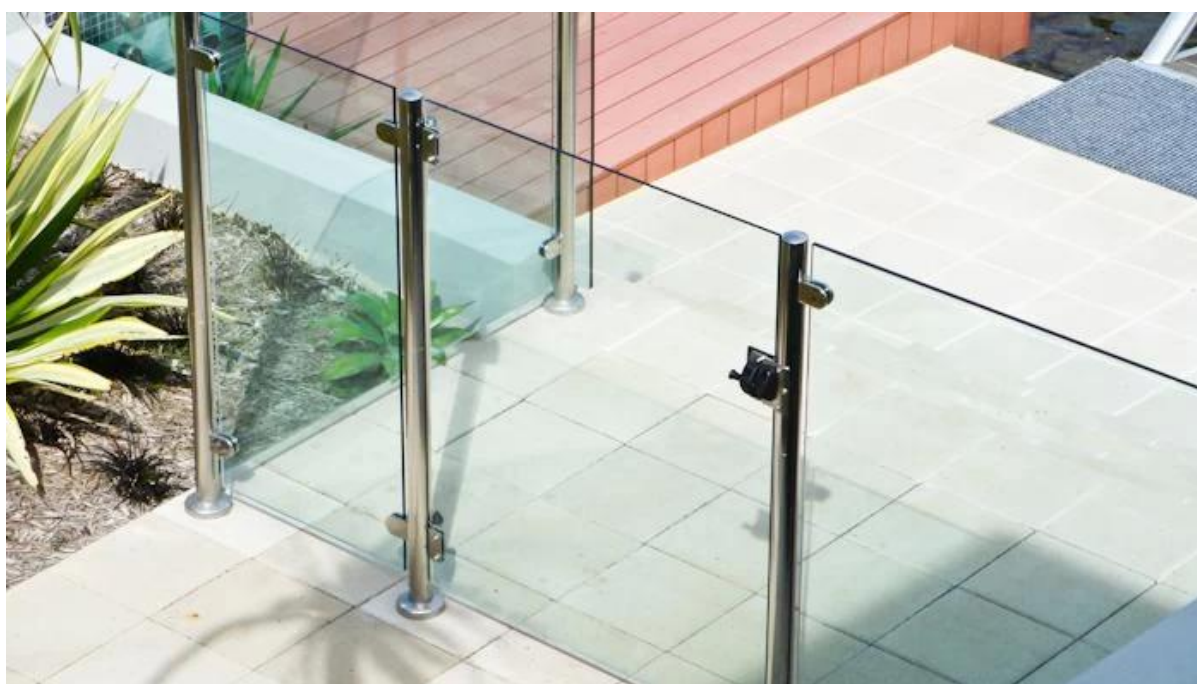

Shenzhen Launch RVS 316 semi frameeloze glazen zwembad hekwerk bericht

[roestvrij staal glazen balustrade post, glazen hek bericht](#)

RVS 316 semi frameeloze balkon / terras reling bericht

RVS 316 semi frameeloze glazen zwembad hekwerk bericht

G-P2

Glazen deur vergrendeling:

[verstelbare glazen deur vergrendeling, glas ronde paal klink, klink kind veiligheidshek"](#)

GL-P

Glasdeurscharnier:

[roestvrijstalen spie voor zwembad hekwerk](#), [roestvrijstalen spie voor glazen balustrade](#), [Launch roestvrijstalen spie](#)