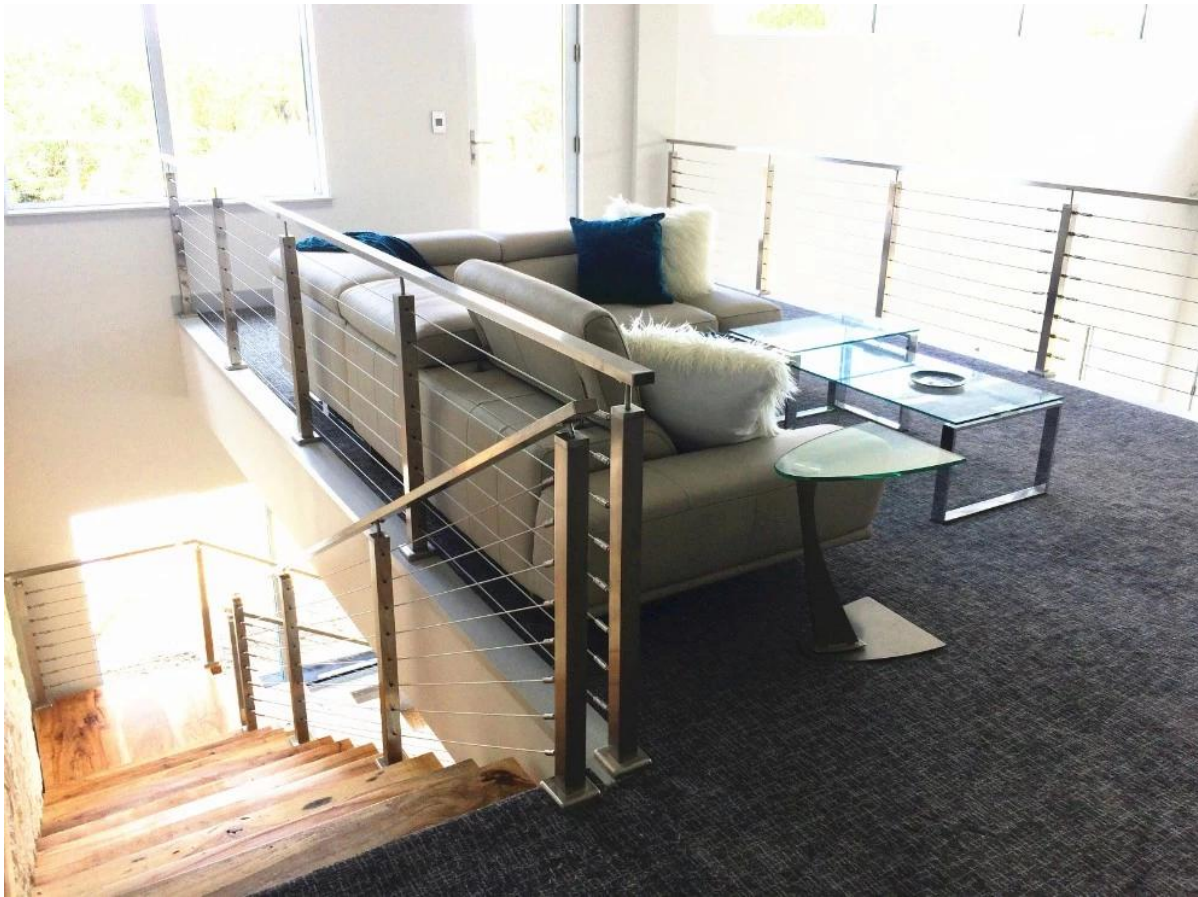

RVS 316 trap kabel railing systemen , Interieur woninginrichting

1). roestvrij stalen kabel reling bericht

- 50x50mm SQ kabel Leuningstaander
- Hoogte 900 mm tot 1100 mm, vanaf vereiste
- met gaten voorgeboord voor kabels om te gaan door
- basisplaat op stappen of de grond vast te stellen, dan is bedekt door een onderplaat
- Top met leuning steun aan leuning buizen houden