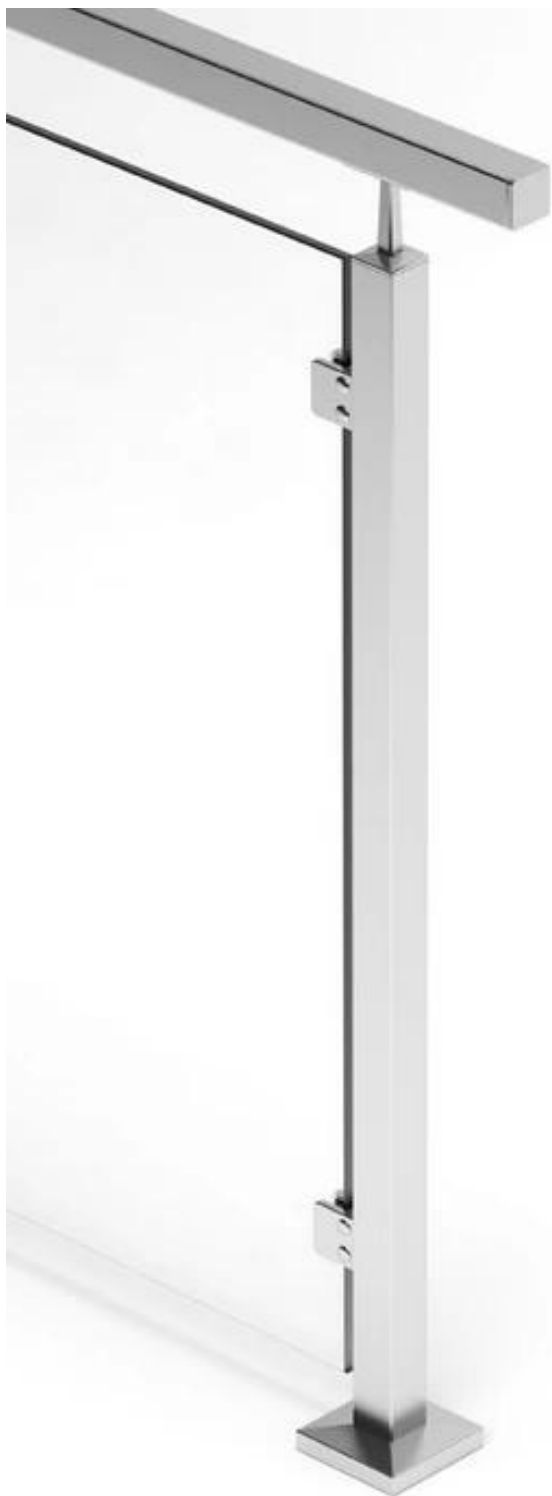

RVS 50mm vierkante buis post voor balkon reling glasontwerp

Details voor [vierkante glazen reling buis post](#)

- 304 roestvrij staal voor gebruik binnenshuis
- 316 roestvrij staal voor buitengebruik
- spiegel /satin afwerking optionele
- 50x50mm vierkante balustrade reling post
- H = 900 mm, 1000mm, 1100mm, 1200mm
- met vierkante glazen klem op de reling buis post

Trappleuning post met gelaste basis en base cover

project foto 's [vierkante balustrade posten voor bacony](#) , trap enz.

KEBIL 科比奥®