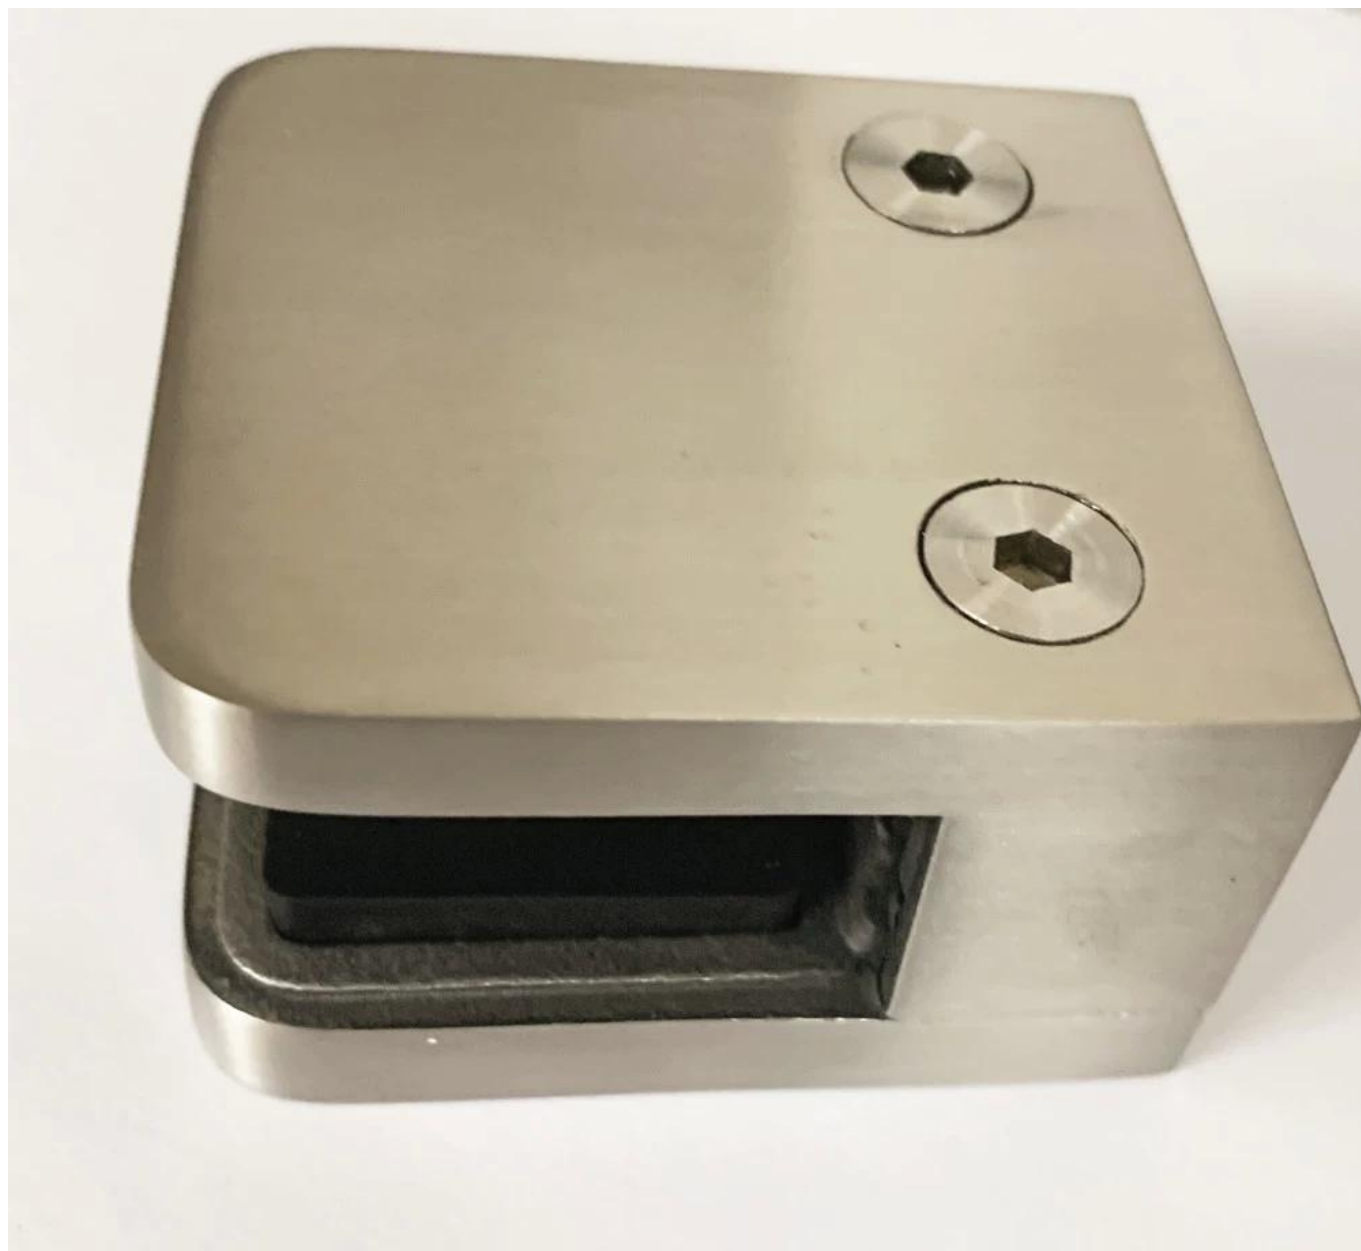

Roestvrijstalen vierkante D-vormige glasklem voor 1/2 "glas voor glas reling ontwerpen.

Specificaties voor roestvrijstalen D-vorm vierkante glasklem -

Item	roestvrijstalen D-vorm vierkante glazen klem
Grootte	60 * 55 * 35 mm
Materiaal	roestvrij staal 304 / 316
Af hebben	satijn / spiegel
Voor glas dikte	1/2 "
Montage type	Voor ronde buis of plein buis monteren

Foto's van roestvrijstalen D-vorm vierkante glasklem -

Netto gewicht van roestvrijstalen D-vorm vierkante glasklem - 386 g / st

SX-7001D

3.86 g
lb
oz
s

NET
PCS

UNIT

教学用

ON/OFF

TOPWE

ZERO
TARE

Electronic Compact Scale