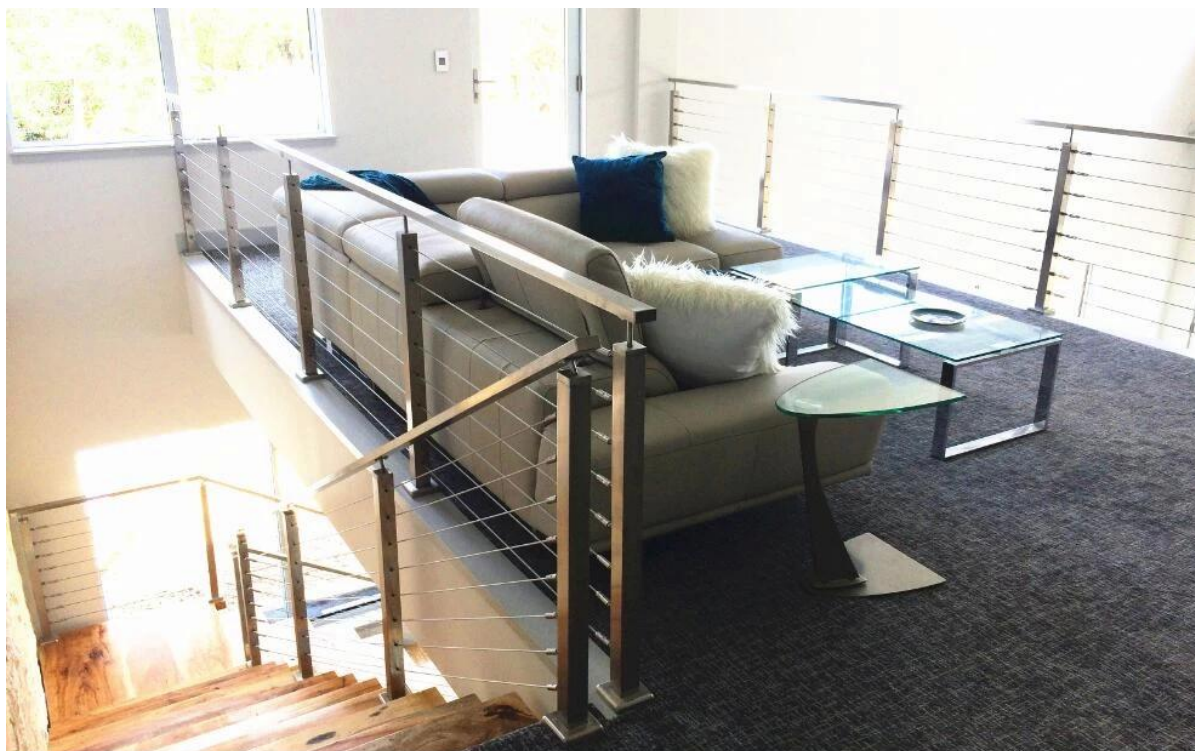

Pakketdetails: Een pc in een plastic zak, dan in een doos.

**Hebt u een offerte nodig of heeft u nog vragen, laat dan a bericht.
Of neem contact op met de onderstaande informatie. Zal zo snel terugkomen!**

KEBIL 科比奥®

深圳市朗驰商贸有限公司
SHENZHEN LAUNCH CO., LTD.

朗驰国际有限公司
LAUNCH INTERNATIONAL LIMITED.

季敏 Merlin Ji

Senior Sales Representative

☎ (86) 189 6294 5180

深圳市南山区南山大道1092号亿利达大厦B区3栋5003
Room 5003, Building 3, Yilida Building, No.1092
Nanshan Road, Nanshan District, Shenzhen, China
postal code 518054

☎ (86-755) 8603 7559
☎ (86-755) 8637 2611
✉ sales06@launch-china.cn
🌐 www.launch-china.com
🌐 www.chinabalustrade.com