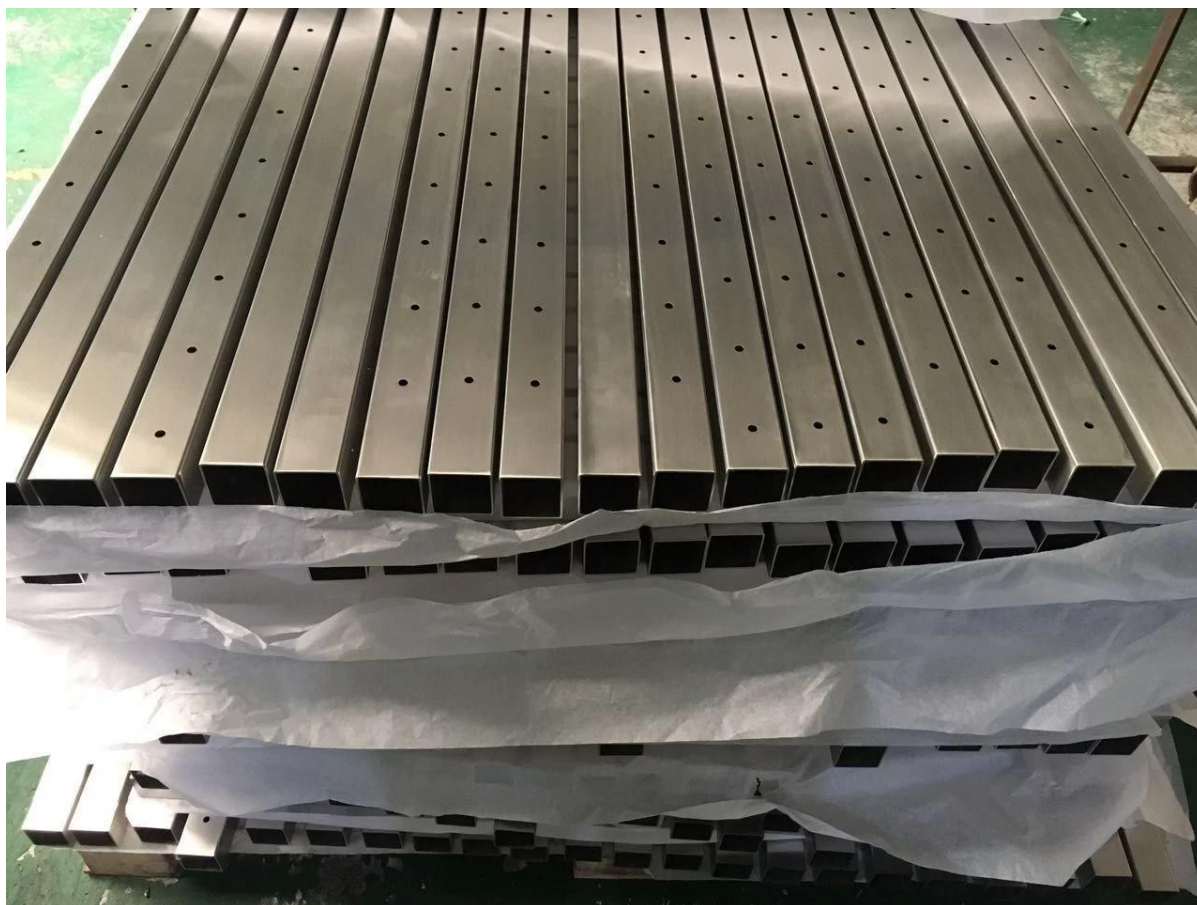

Roestvrijstalen instelbare kabeltraliwerk Balustrade-palen met ovale gaten voor trapkabelellingen.

Kenmerken van trapkabeltraliwerk-

Postgrootte	40 * 40 mm
Postdikte	1,5 mm
Posthoogte	1008 mm van de onderkant naar de bovenste leuning
gaten	Ovale gaten voorbestemd voor trappen;
gatafstand	82 mm
Top Adjustable Handrail Bracket Hoogte	50 mm
Uitrusting	BASE COVER, TOP LAILRAIL BRACKET
Spanner	beschikbaar indien nodig

Massaproductie foto's van roestvrijstalen verstelbare kabelbaling balustrade palen voor trappen-

Basisdekking voor post-

Basisplaat voor berichten (zal worden gelast om in onze fabriek te posten)

Kabelrailing-spanners beschikbaar-