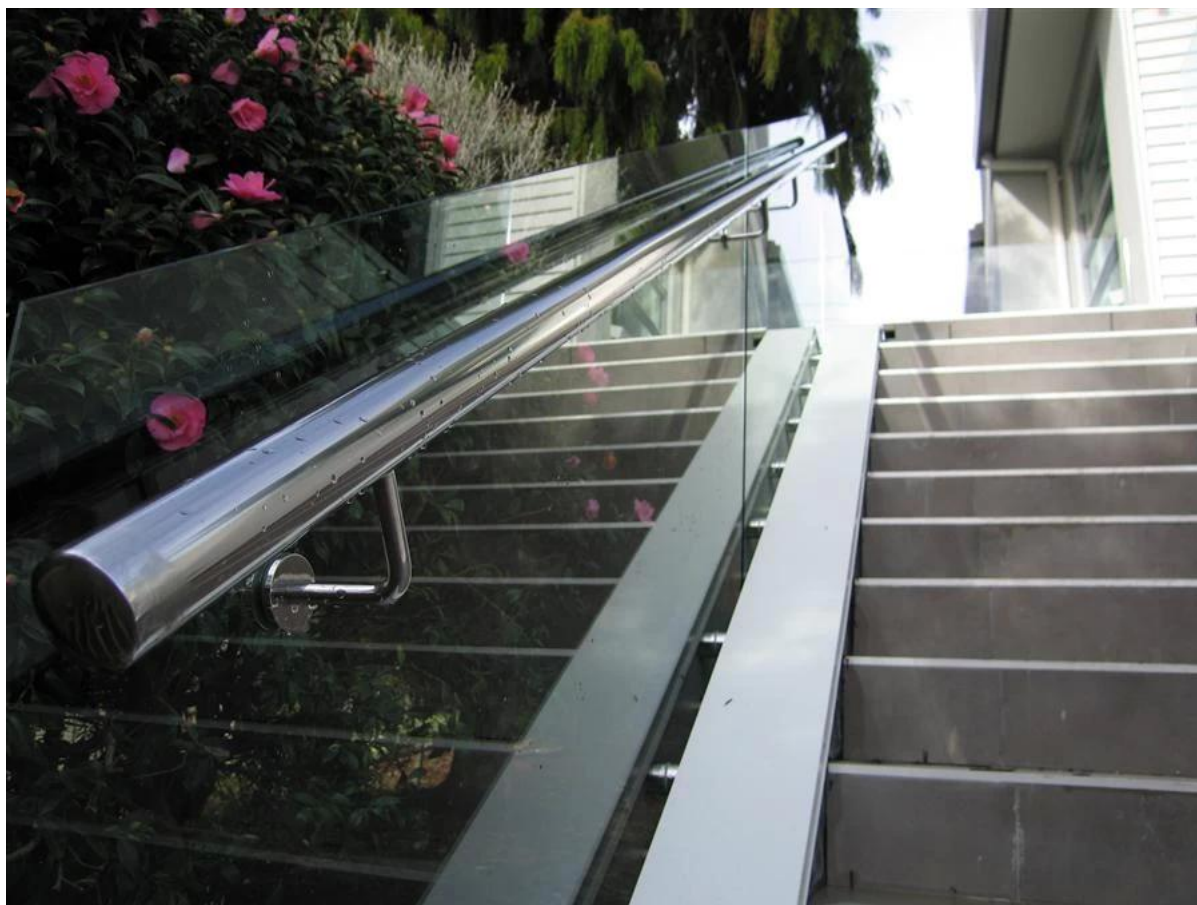

Bedankt voor uw bezoek, Elke belanghebbende of behoeften, neem dan vrijblijvend contact met mij op:

Contact: Joey Lan

Skype: launch-02.

E-mail: sales02@launch-china.cn .