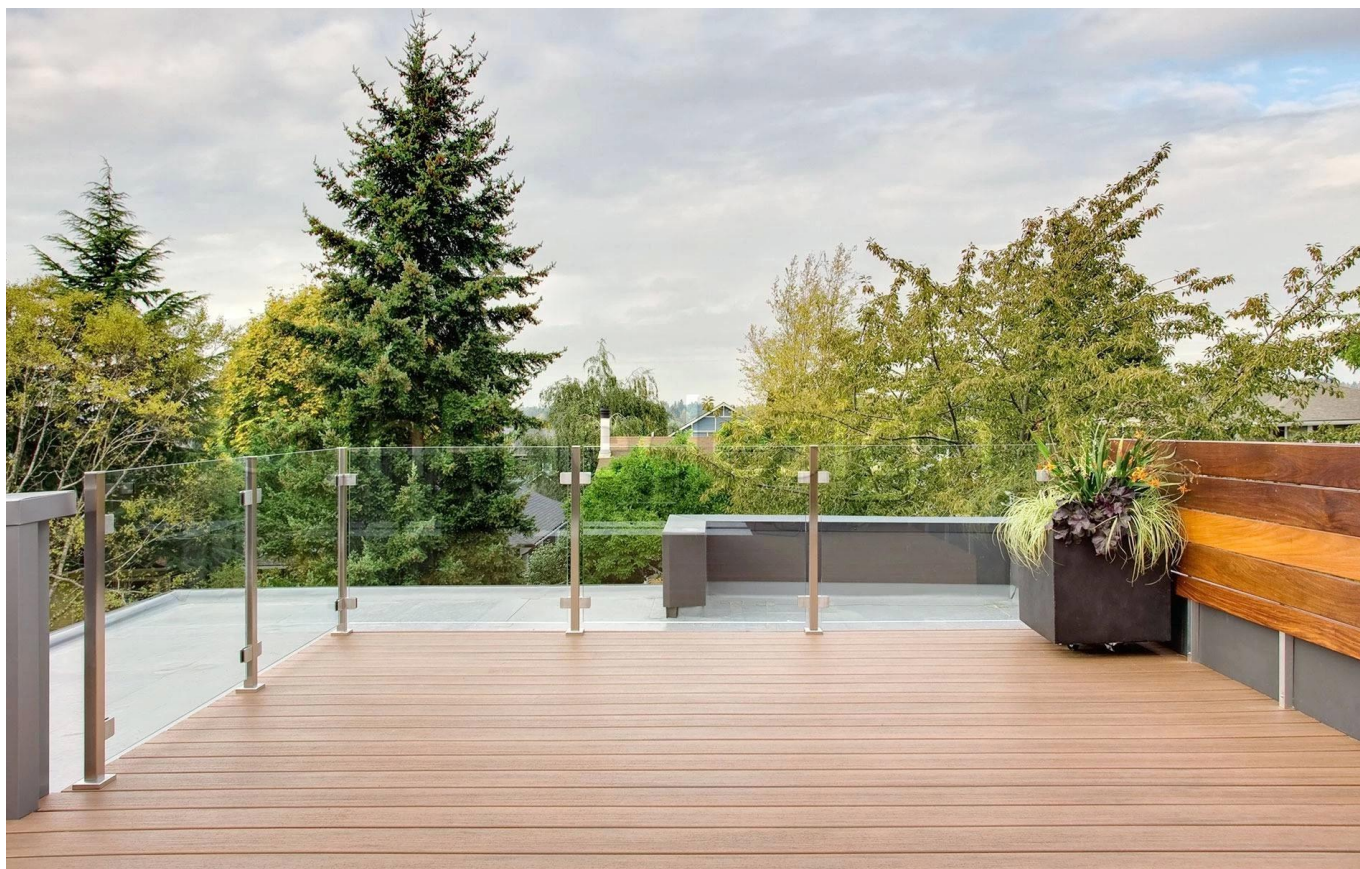

Aarzel dan niet om [Neem contact met ons op](#) Als u interesse in onze producten.

Email: sales03@launch-china.cn

Skype: [launch_03](#)