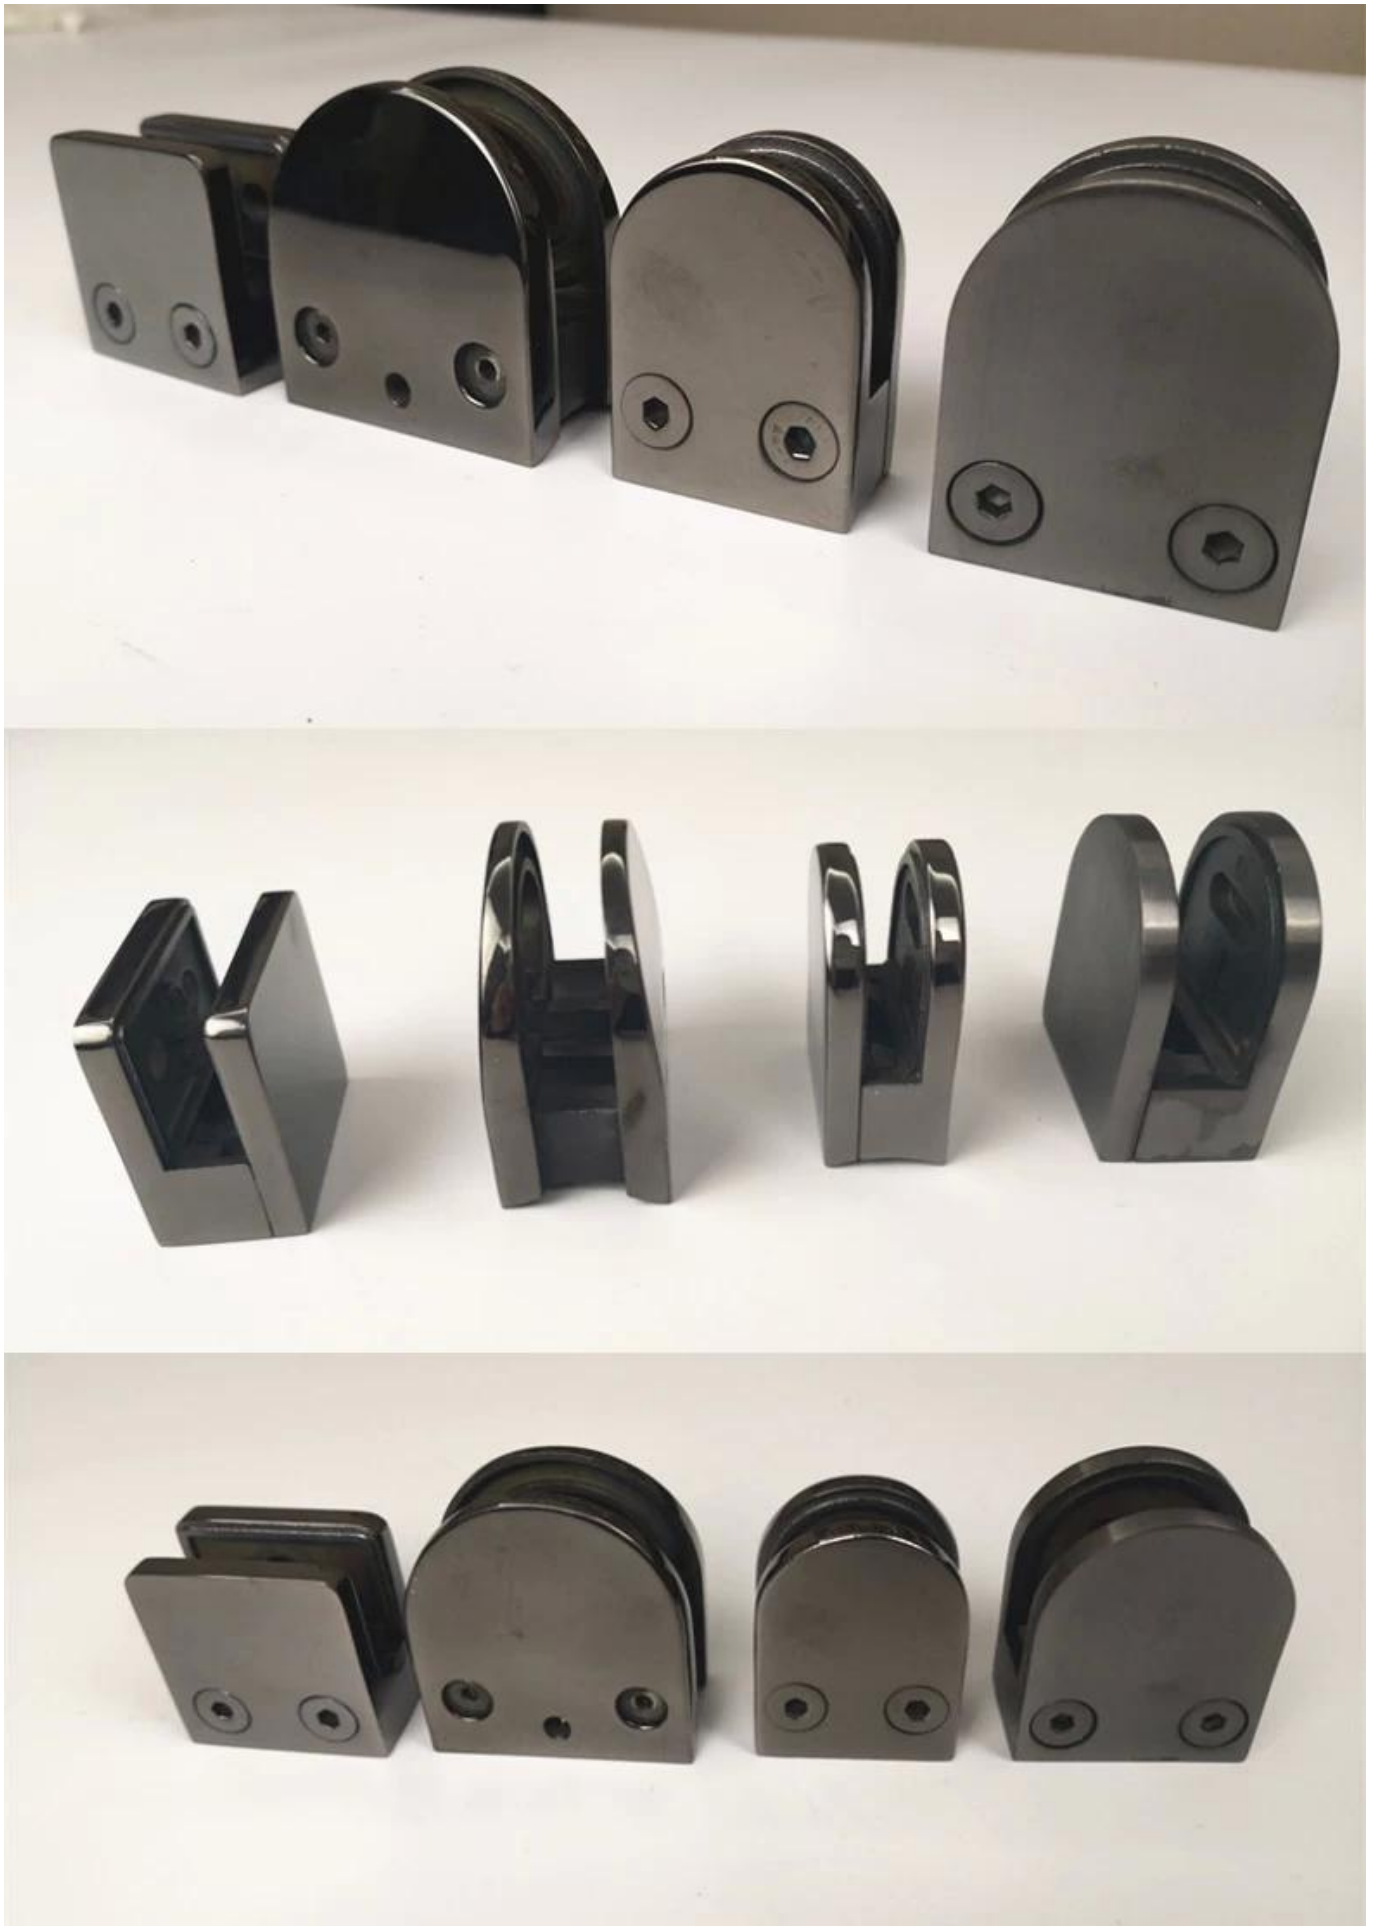

roestvrij staal 316 zwarte kleur glazen klem voor trapleuning ontwerp nieuw uiterlijk.

Kenmerken van klem met klem in zwart glas -

ITEM	Glas klem , glas houder , glas traliewerk klem , zwart kleur glas klem
Materiaal	Roestvrij staal 304/316
Af hebben	satijn / mirror /elektro plating zwart kleur
Glas dikte	810mm
Toepassing	trap traliewerk , balkon leuning
MOQ	50 pcs

Foto's van zwarte kleur glazen klem-

KEBIL 科比奥®

Verpakkingsdetails van glasklemmen-

1 stuk in een plastic zak; 10 stks in een doos; 100 stks in een doos

Installatie van glasklemmen -