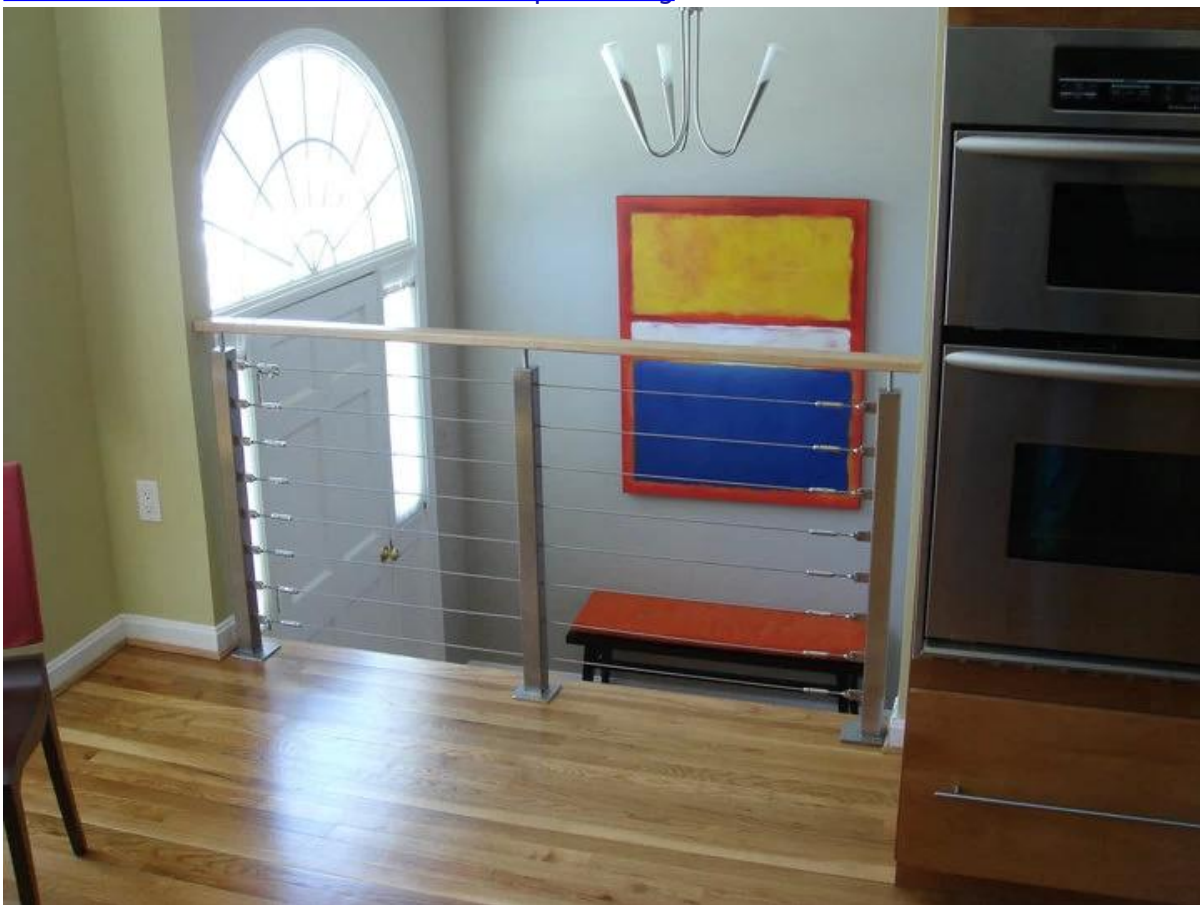

[Roestvrij Stalen kabel hulpstukken, kabel tensoren, kabel spanners](#)