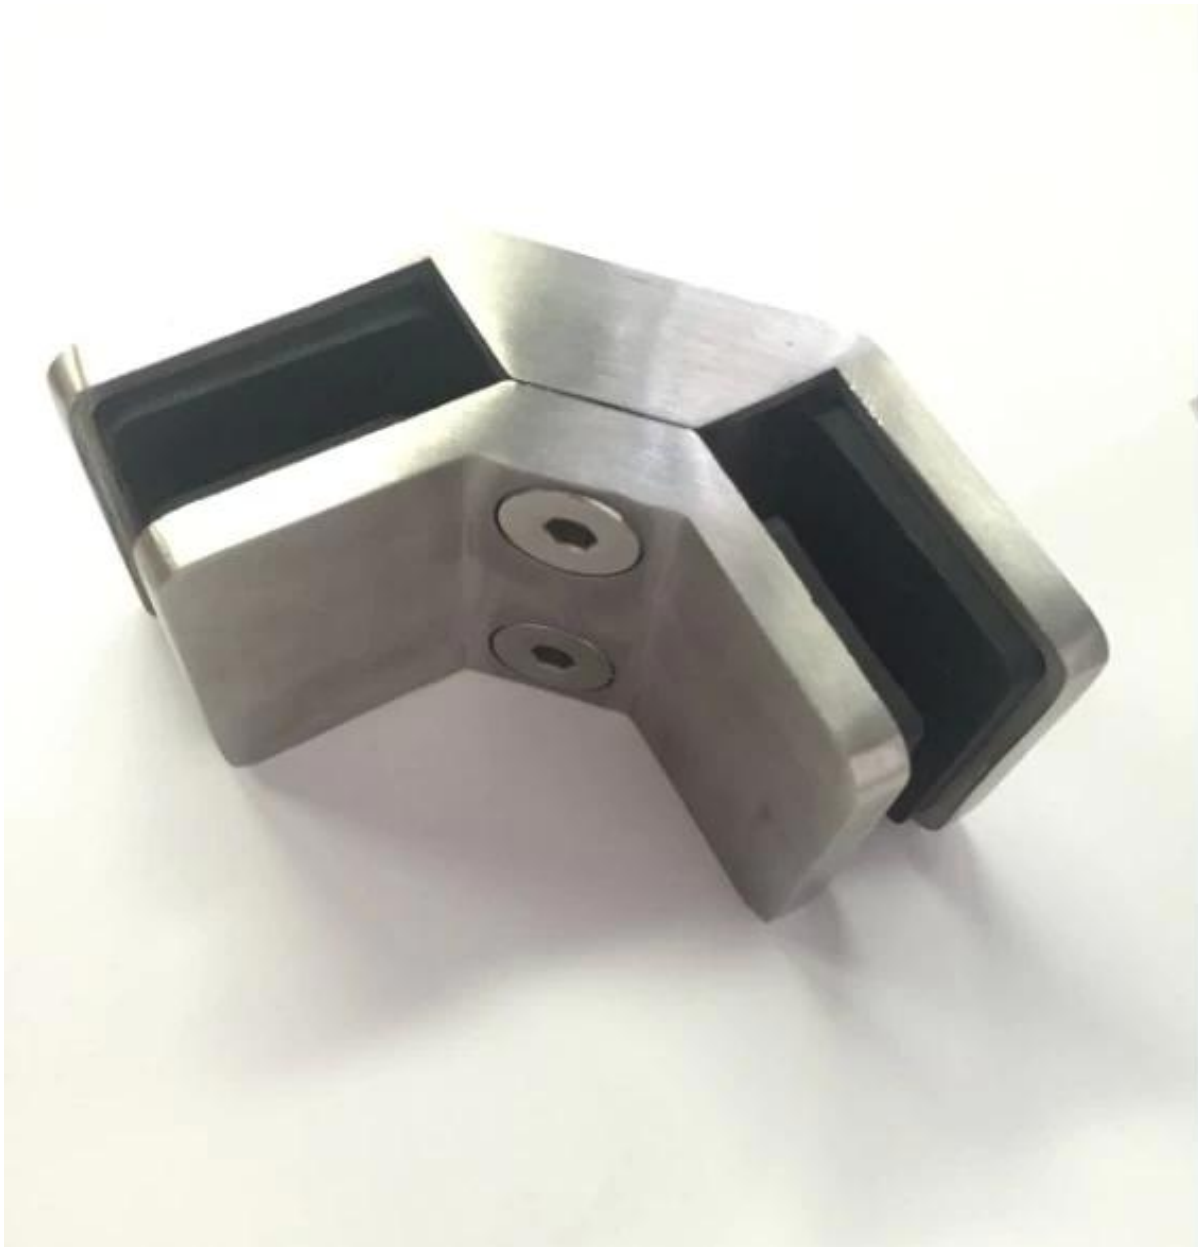

Betrouwbare China Maunfactuer Produceer roestvrij stalen glasklemmen voor balustrade

1. Specificatie:

- Materiaal: roestvrij staal 304/316;
- Voor glasdikte: 8-12mm;
- Afwerking: gesatineerd of glanzend gepolijst.
- Modelnummer: G102, G103, G104, G105 en G106 enz .

2. Hoek 90 graden glazen klem, model nr. CB-90:

CB-90

3. Hoek 90 graden glazen klem, modelnr. PV-90:

KEBIL 科比奥®

4. Midden 180 graden glazen klem BC- 80 x 35 :

Bedankt voor uw bezoek, interesse, neem vrijblijvend contact met ons op: