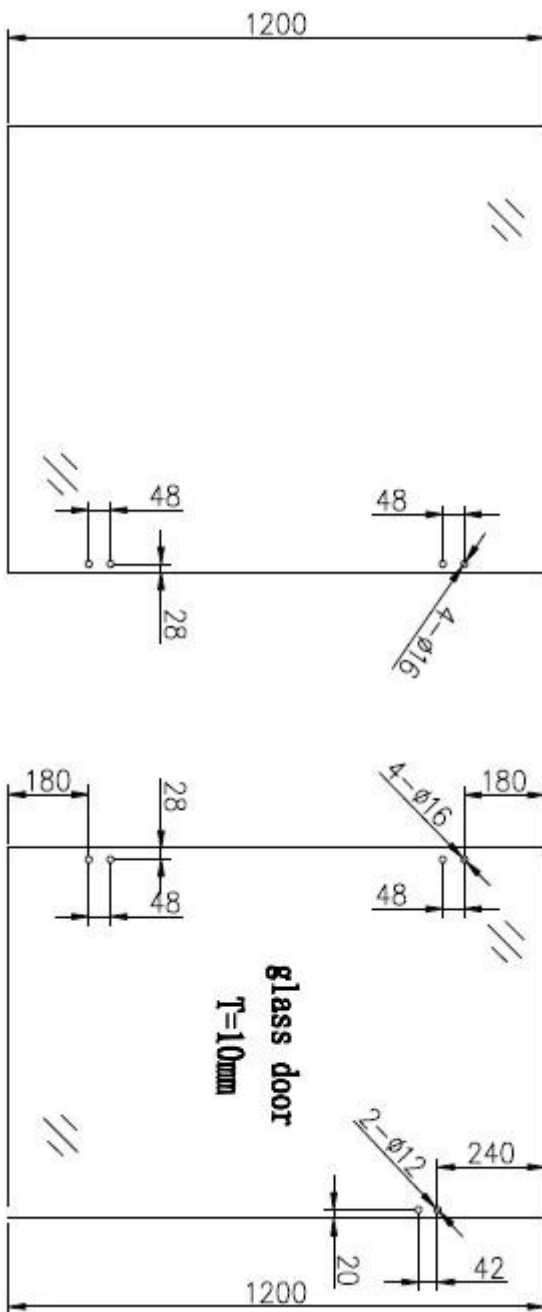

Verpakking foto's voor roestvrij staal glas DEURSCHARNIER