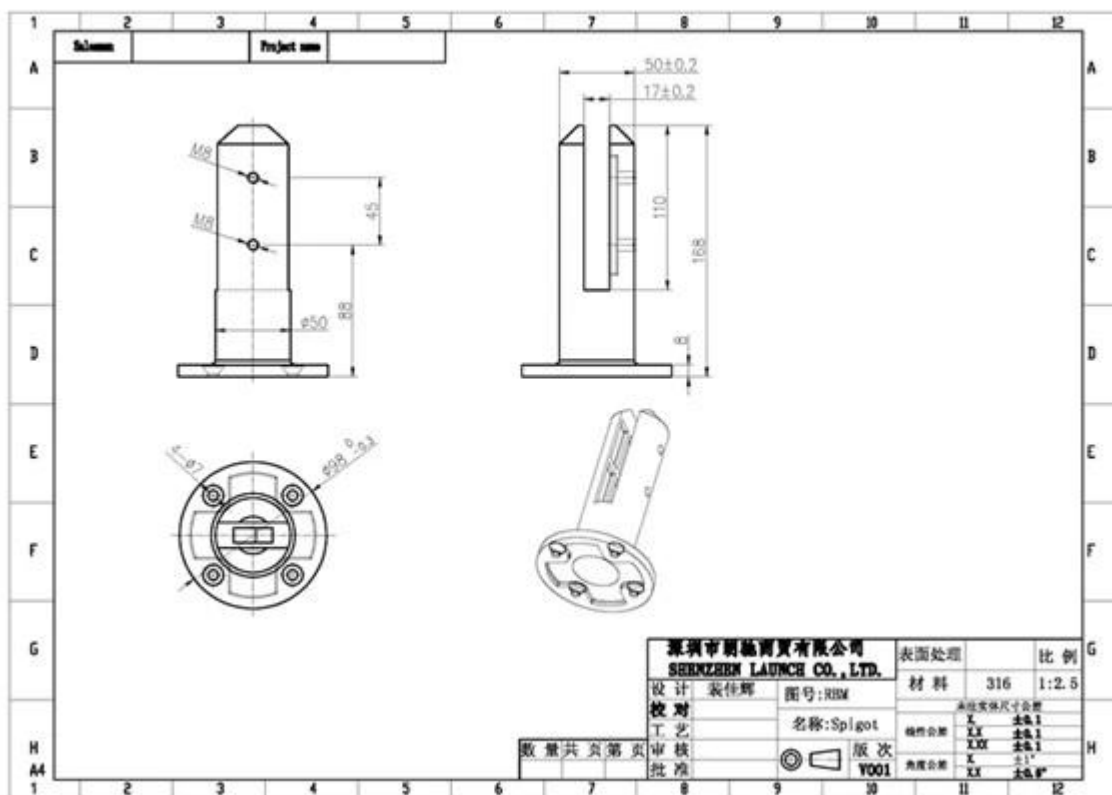

ronde bodemplaat buiten voor glas zwembad hek

om 10mm/12mm/12.76mm/13mm dikke glazen paneel te repareren

glas gate 10mm/12mm

glas standaard hoogte: 1200mm

glasbreedte: 1000mm-1500mm

glas aansluitingen met base 4 gaten voor bouten M8 * 100mm

het dek en beton montage

dimensie verwijzen wij u naar de onderstaande tekening:

Sponnen foto's zoals hieronder:

Shenzhen Launch Co., Ltd.

www.launch-china.cn

spigots verpakking:

tuiten werden geïnstalleerd voor zwembad hek: