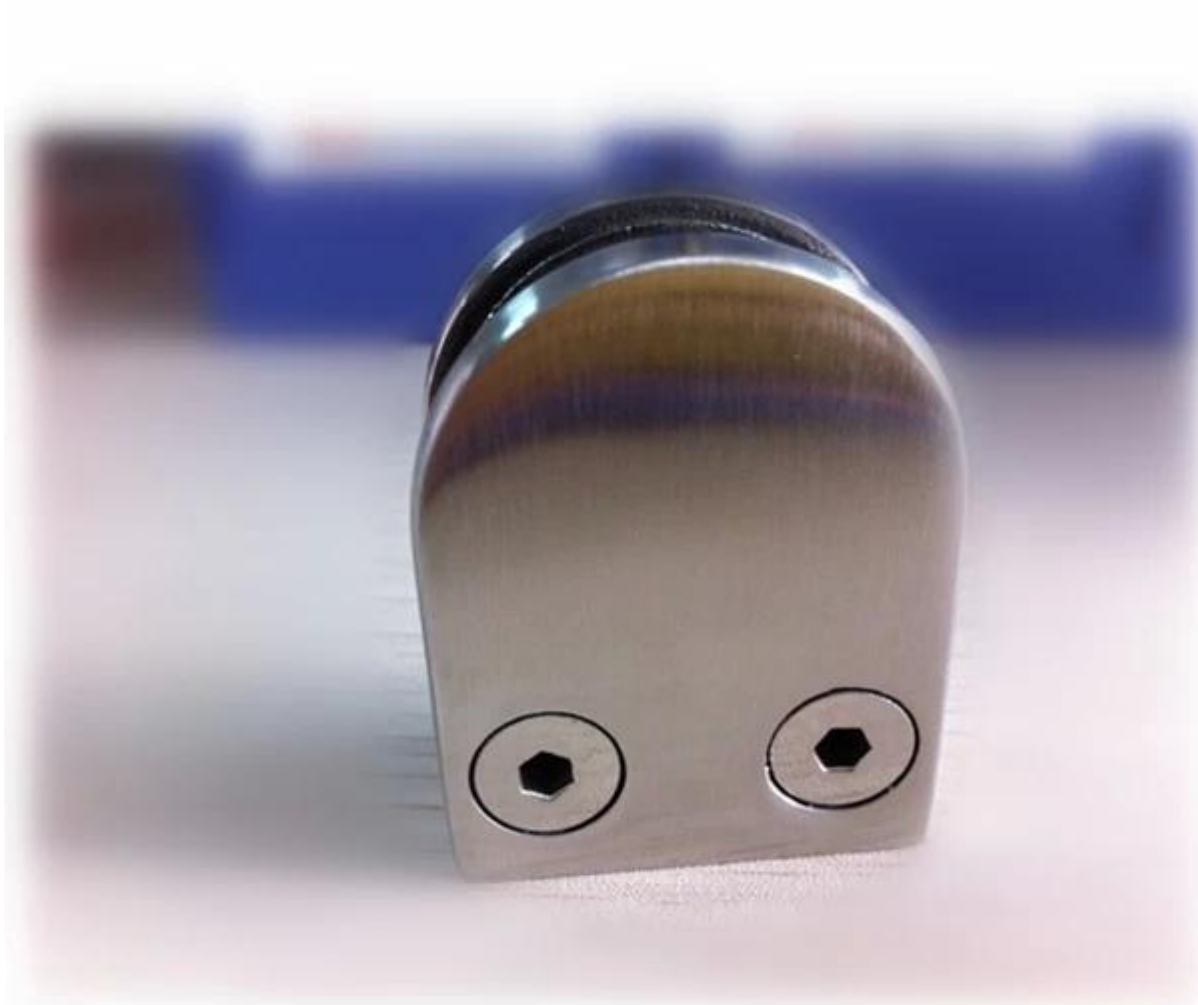

Roestvrij staal glazen leuning producten zijn bijvoorbeeld roestvrij stalen leuning post, 10-12mm gehard glazen paneel. Het wordt veel gebruikt voor de trap en balkon decoratie.

De post fittingen zijn glasklem, onderplaat, buis connector en eindkap. Dit doen we op maat snijden voor het glaspaneel.

Het is gemakkelijk te installeren, onderhoudsvrij.

Leuning na aanpassing

1.glass klem

[roestvrij stalen vierkante glas type klem voor trap, roestvrij staal, glas klem met vlakke bodem voor balkon leuning](#)

G102

[roestvrij staal ronde glazen klem voor 3/8 & quot; glas fabriek van China, china roestvrij stalen leuning bericht glas klem voor trap](#)

G104 glass clamp, flat

2.Eind cap

[roestvrij stalen leuning bericht eindkap voor trappen fabriek van China,](#)
[china roestvrij stalen ronde buizen eindkap voor balkon trap](#)

stainless steel end cap

3.base en deksel

[china roestvrij stalen ronde leuning bericht basis en deksel voor trap, roestvrij stalen onderstel en dekking voor ronde paal](#)

base and cover BS911

4.tube connector