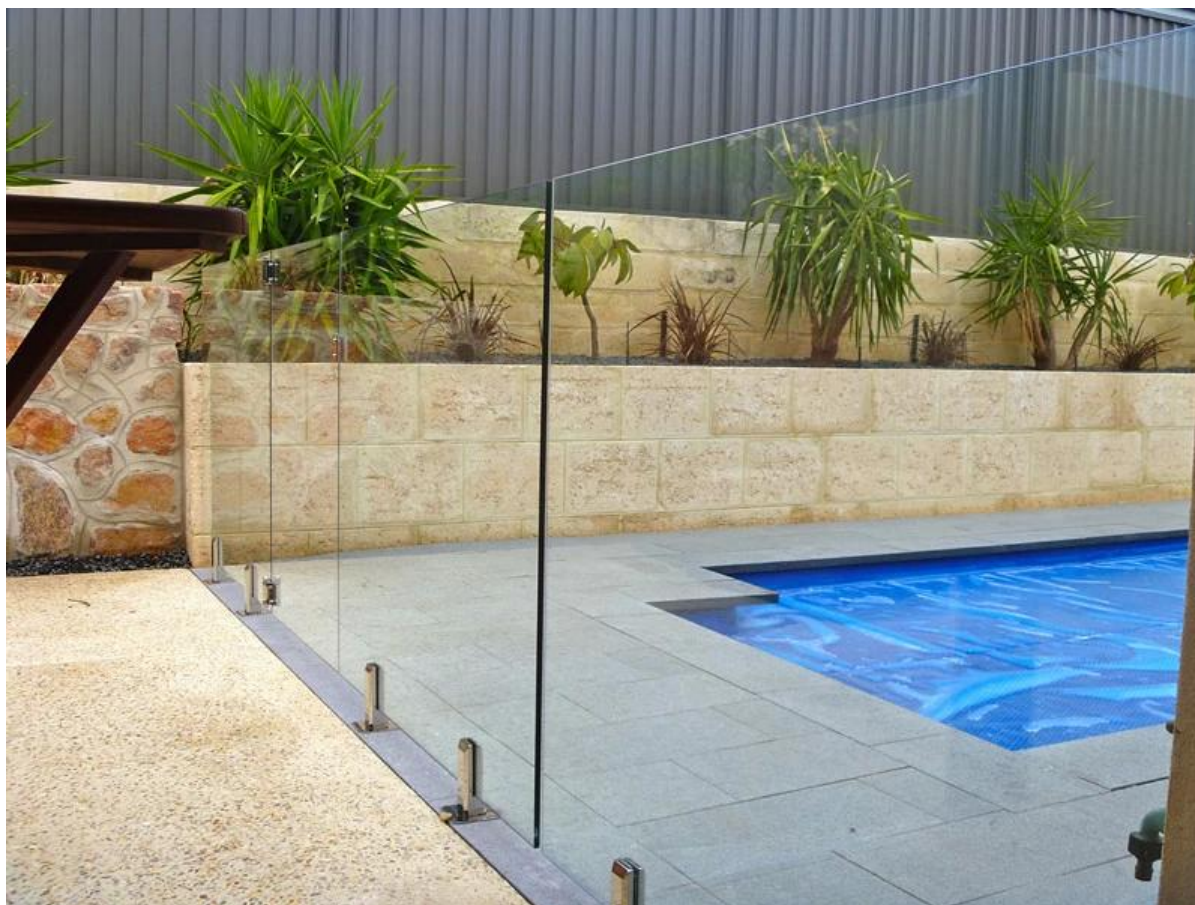

roestvrij staal tuiten

Kenmerken:

Itemnaam	glas spon
spon applicatie	Mogelijkheid tot zwembad hek, frameloze glazen balustrade, dek glazen balustrade.
spon materiaal	RVS 316
spon kwaliteit	hoge kwaliteit, kan worden gebruikt in de buurt van het zwembad of de zee, in de regen, sneeuw en winderig weer
spon afwerking	satijn / geborsteld of glanzend gepolijst
suit glasdikte	6mm / 8mm / 10mm / 1076mm, 12mm, 12.76mm, 13.52mm
types spon	spon type 1: rond bodemplaat spon zwikje type 2: vierkante bodemplaat spon zwikje type 3: round kernboor spon zwikje type4: vierkant kernboor spon
spon Model Number	RBM: round bodemplaat spon SBM: vierkante bodemplaat spon RCM: round kernboor spon SCM: vierkant kernboor spon
spon pakket	plastic bag + kleine witte doos + carton 1 spon voor 1 witte doos 10 of 12 sponnen voor een doos
spon gewicht	1.65kg voor RBM: round bodemplaat spon 2,1 kg voor SBM: vierkante bodemplaat spon 1.85kg voor RCM: round kernboor spon 1.97kg voor SCM: vierkant kernboor spon
massaproductie doorlooptijd	20-25 dagen
MOQ	1 set
verzendingmethode	zending wordt verzonden per koerier als DHL, UPS, FedEx etc voor kleine hoeveelheid; zending wordt verzonden door de zee / vaartuig voor de grote hoeveelheid
handelsvoorwaarden:	EXW, FOB, CNF, C & amp; F, CIF etc
betaalvoorwaarden:	T / T (50/50, 30/70), Western Union, Alibaba escrow

Model: RBM (rond bodemplaat)

Model: SBM (vierkante bodemplaat)

Inpakken:

4 types spie:

Project foto's voor uw referentie:

1. roestvrij staal spie voor het balkon glazen balustrade ontwerp:

2. roestvrij staal spie ontwerpen van zwembaden: