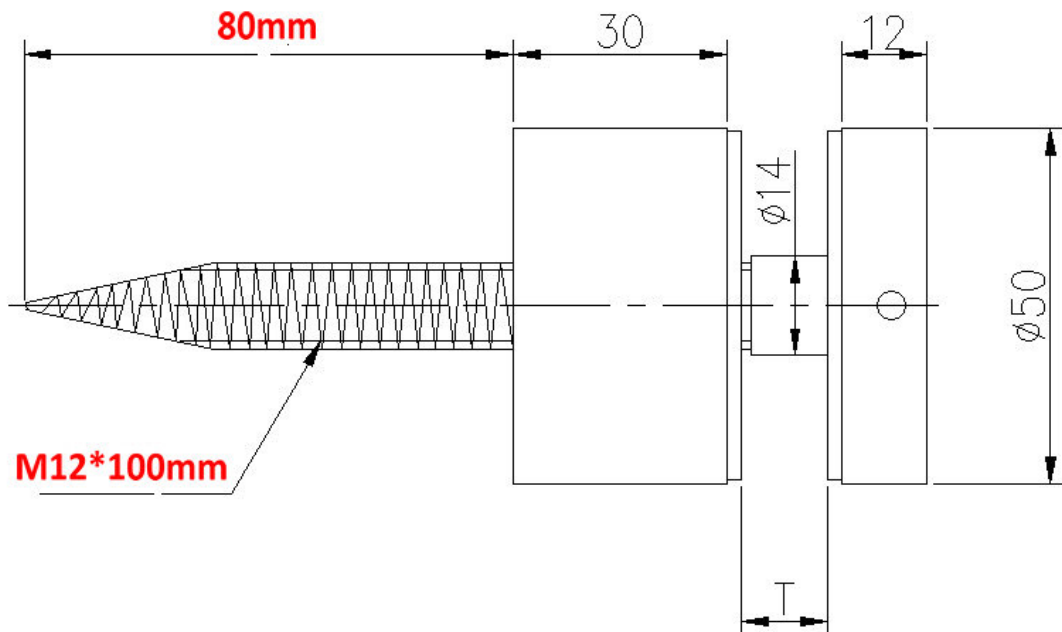

Frameloze hekwerk gemakkelijk impasse voor de trap te installeren

Bestek

- 1.Material: SS 304 of 316
- 2.Finish: spiegel of satijn
- 3.Tube dia: 42,4 / 50,8 mm
- 4.Post in hoogte: 900-1400mm
- 5.Voor 6-19mm glas bedrijf

Productomschrijving

frameloze glazen balustrades of leuningen met roestvrijstalen afstandhouders:

- aangepaste formaat gemaakt impasse, CNC-bewerkingscentrum
- roestvrij staal of aluminium of messing materiaal
- satijn of polish of chroom afwerking
- voor frameloze glazen balustrade of glazen balustrade
- voor glas balkon of een glazen trap of dek reling of houten balustrade
- helder gehard gehard glas, gelaagd glas, tint glas
- Glasdikte kan zijn **6-19mm**
- Glashoogte kan 900mm zijn om 1200mm
- Glasbreedte kan 1000mm of 1500mm
- **Zijkant of zijkant vast**
- met top rail of zonder bovenbuis, of met kant leuning
- 4 afstandhouders of zelfs 6 afstandhouders op een glazen paneel ondersteunen
- 2 types schroef: **impasse voor beton mount** en **impasse voor houten mount**