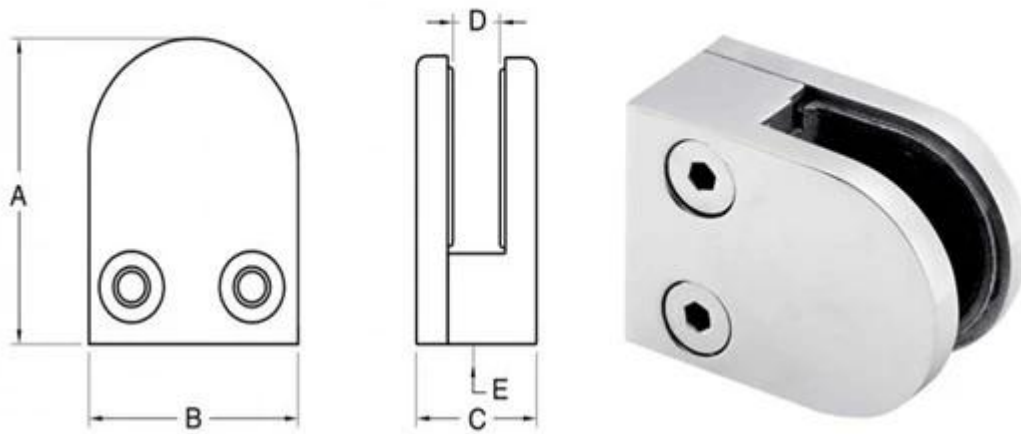

roestvrij staal glazen balustrade klemmen voor vierkante paal of muur

Model: G104

materiaal: roestvrij staal 304 of 316

Finish: geborsteld roestvrij staal of gepolijst roestvrij staal

Oppervlakte: satijn of spiegel

soort: D klemmen

op te lossen op plein post of muur

aan te passen voor 8mm of 10mm dik gehard glas

elke post kan komen met 2 klemmen of 4 klemmen of 6 klemmen

G104 klem afmeting: 50 \* 40 \* 26 \* 12mm

daaronder begrepen: 1 van inbussleutel, 1 schroef voor instillation, 2 van de rubberen pakking

Voor model G104, kijk dan hieronder foto in satijnen afwerking:

Voor model G104, kijk dan hieronder foto in het spiegelende afwerking:

Voor de dimensie tekening, kijk dan hieronder:

| Item No.                  | A  | B  | C  | D  |
|---------------------------|----|----|----|----|
| G103                      | 50 | 40 | 22 | 8  |
| G104                      | 50 | 40 | 26 | 12 |
| G105                      | 54 | 45 | 28 | 14 |
| Suitable for 6-12mm glass |    |    |    |    |