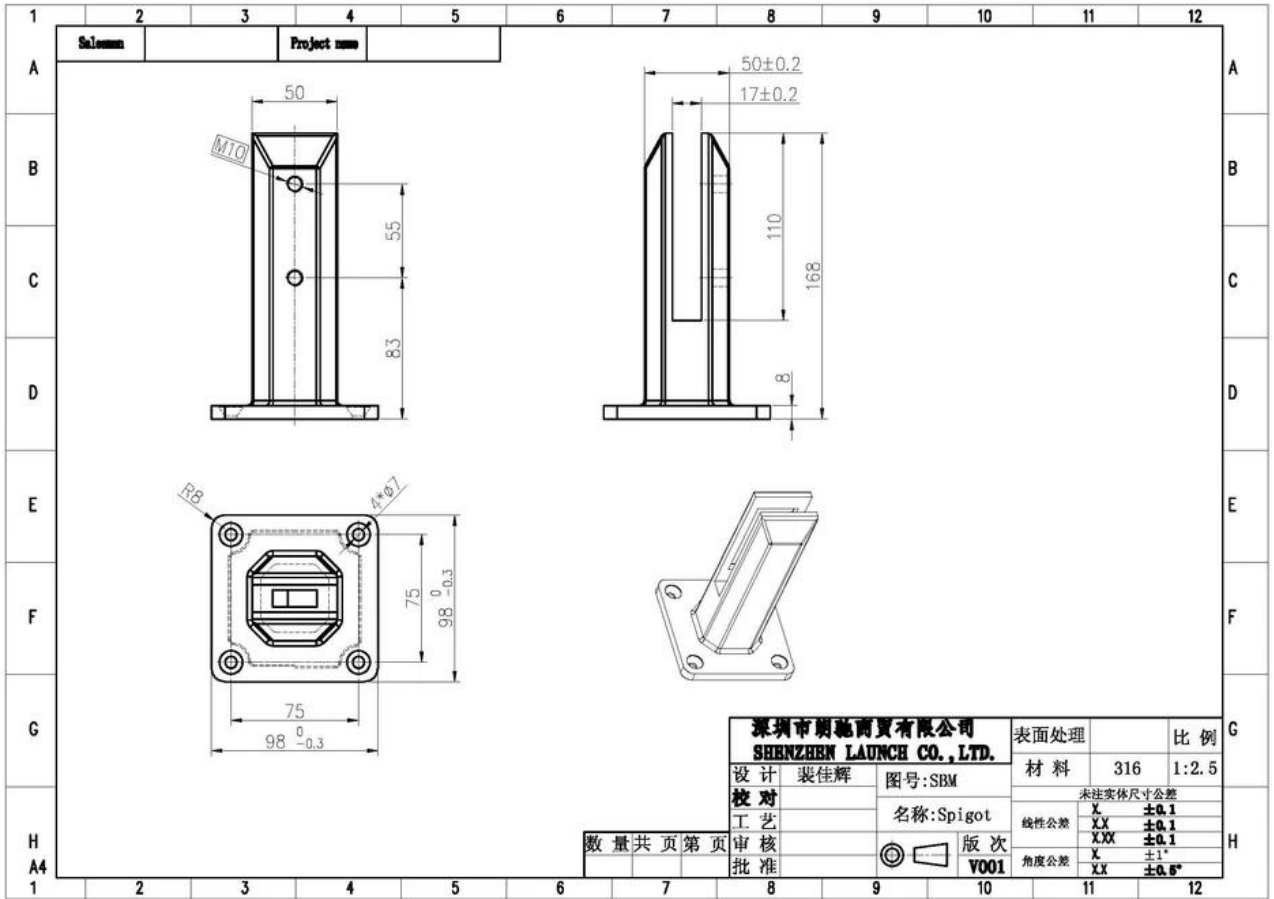

de Drawing-show

project tonen