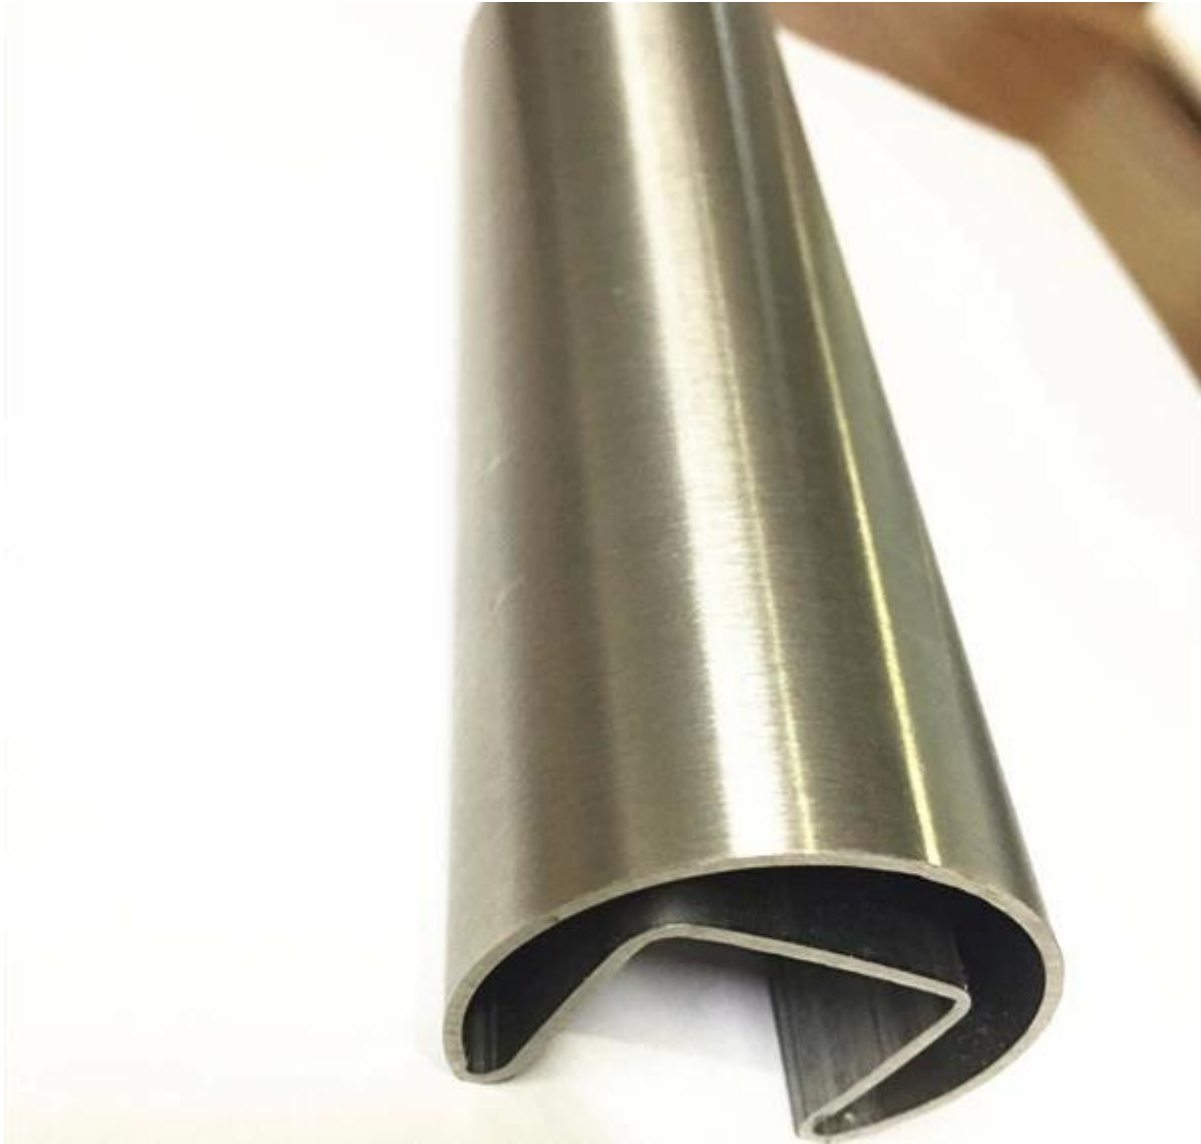

## Roestvrij stalen gleufbuizen Pijpen voor glazen balustrade

Materiaal: roestvrij staal 304 of 316L

Afwerking: spiegel gepolijst of satijn

Diameter 38 mm, 42,4 mm, 50,8 mm, 63,5 mm ronde gleufbuis.

Plein 40 x 40, 50 x 50 mm, enz. Specificaties. slotbuis beschikbaar.

	DIAMETER (MM)	SLOT WIDTH (MM)	SLOT DEPTH (MM)		DIAMETER (MM)	SLOT WIDTH (MM)	SLOT DEPTH (MM)	
 ROUND SINGLE SLOT	38	15	15	 ROUND 90 DEGREE SLOT	50.8	15	15	
	42.4	15	15					
	42.4	24	24					
	45	20	20					
	50.8	15	15					
	 ROUND DOUBLE SLOT	50.8	20	20	 SQUARE SINGLE SLOT	30x30	15	15
		50.8	25	25		38x38	15	15
		50.8	30	30		40x40	15	15
		50.8	15	20		40x40	20	20
		60.3	20	20		40x40	24	24
60.3		25	25	50x50		15	15	
63.5		15	15	50x50		20	20	
63.5		20	20	50x50		24	24	
63.5		25	25	 SQUARE DOUBLE SLOT		40x40	15	15
63.5		30	30			50x50	15	15
76	15	15						
76	20	20						
 SQUARE 90 DEGREE SLOT	76	25	25	50x50	15	15		
	76	30	30					
	50.8	15	15					
	50.8	25*16	16*12					
	63	20	20					
	63	25	25					