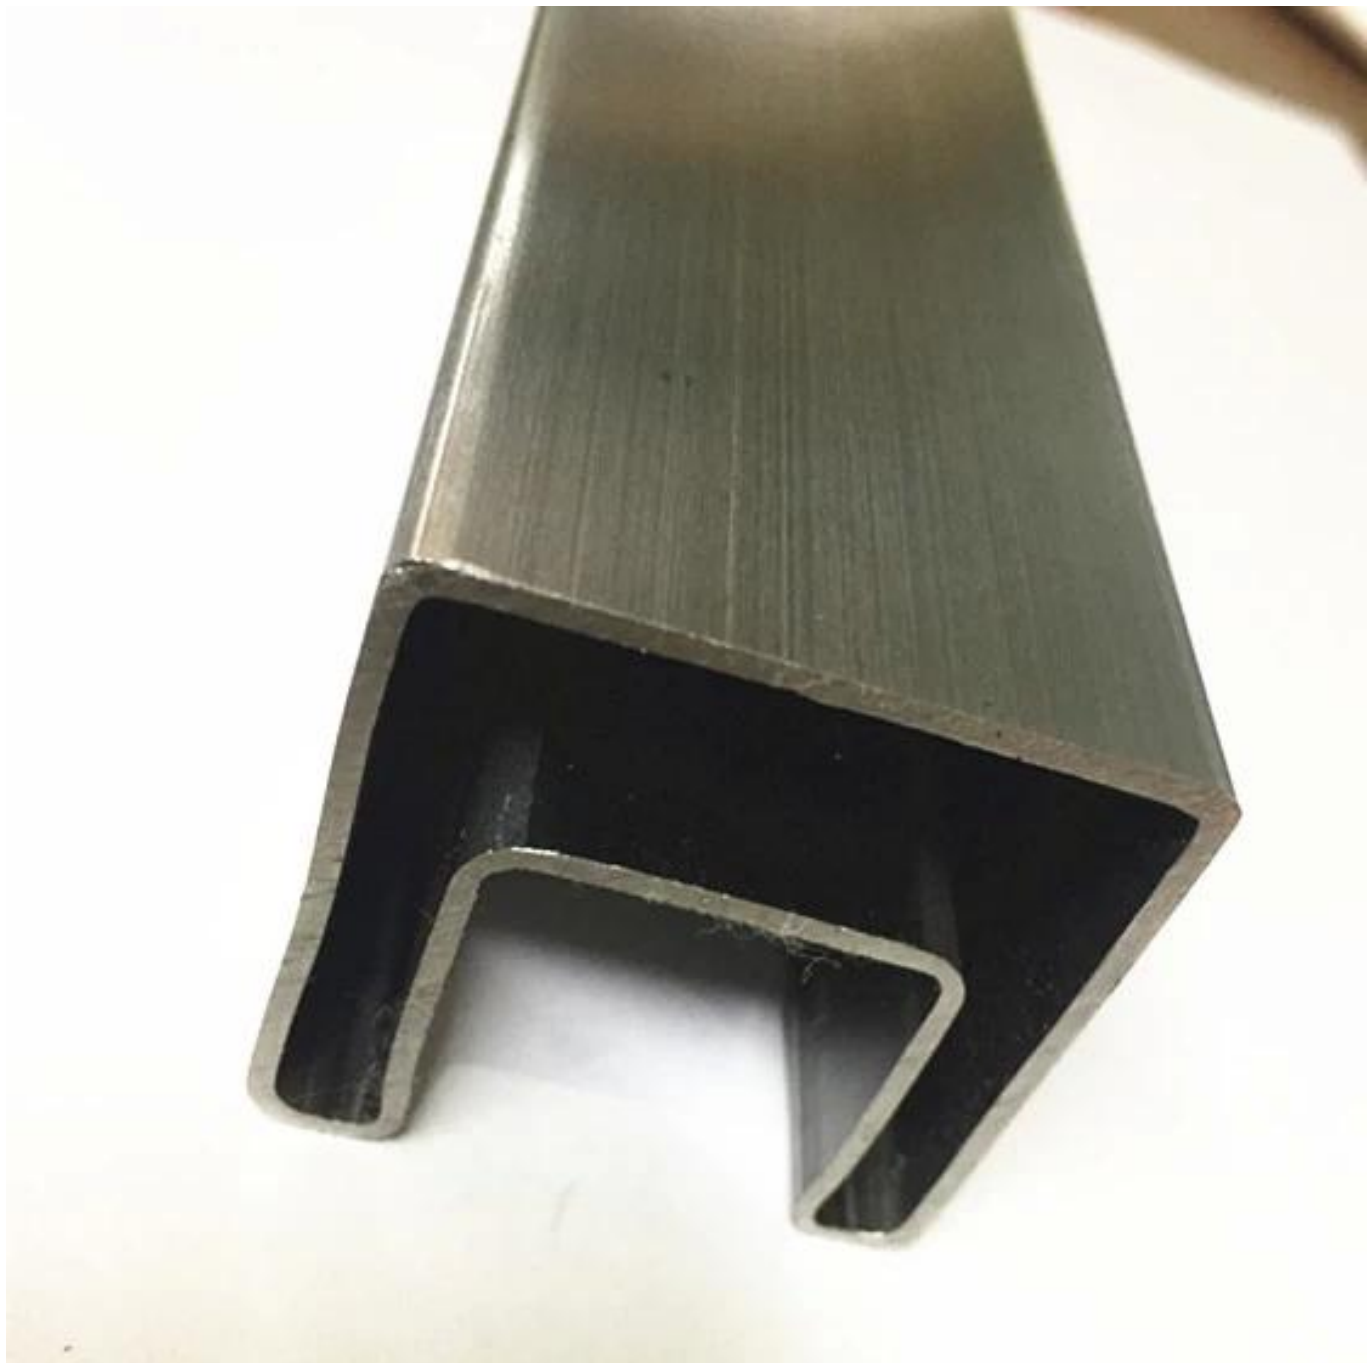

## Roestvrij stalen gleufbuizen Pijpen voor glazen balustrade

Materiaal: roestvrij staal 304 of 316L

Afwerking: spiegel gepolijst of satijn

Diameter 38 mm, 42,4 mm, 50,8 mm, 63,5 mm ronde gleufbuis.

Plein 40 x 40, 50 x 50 mm, enz. Specificaties. slotbuis beschikbaar.

	DIAMETER (MM)	SLOT WIDTH (MM)	SLOT DEPTH (MM)		DIAMETER (MM)	SLOT WIDTH (MM)	SLOT DEPTH (MM)	
 ROUND SINGLE SLOT	38	15	15	 ROUND 90 DEGREE SLOT	50.8	15	15	
	42.4	15	15					
	42.4	24	24					
	45	20	20					
	50.8	15	15					
	 ROUND DOUBLE SLOT	50.8	20	20	 SQUARE SINGLE SLOT	30x30	15	15
		50.8	25	25		38x38	15	15
		50.8	30	30		40x40	15	15
		50.8	15	20		40x40	20	20
		60.3	20	20		40x40	24	24
60.3		25	25	50x50		15	15	
63.5		15	15	50x50		20	20	
63.5		20	20	50x50		24	24	
63.5		25	25	 SQUARE DOUBLE SLOT		40x40	15	15
63.5		30	30			50x50	15	15
76	15	15						
76	20	20						
 SQUARE 90 DEGREE SLOT	76	25	25	50x50	15	15		
	76	30	30					
	50.8	15	15					
	50.8	25*16	16*12					
	63	20	20					
	63	25	25					