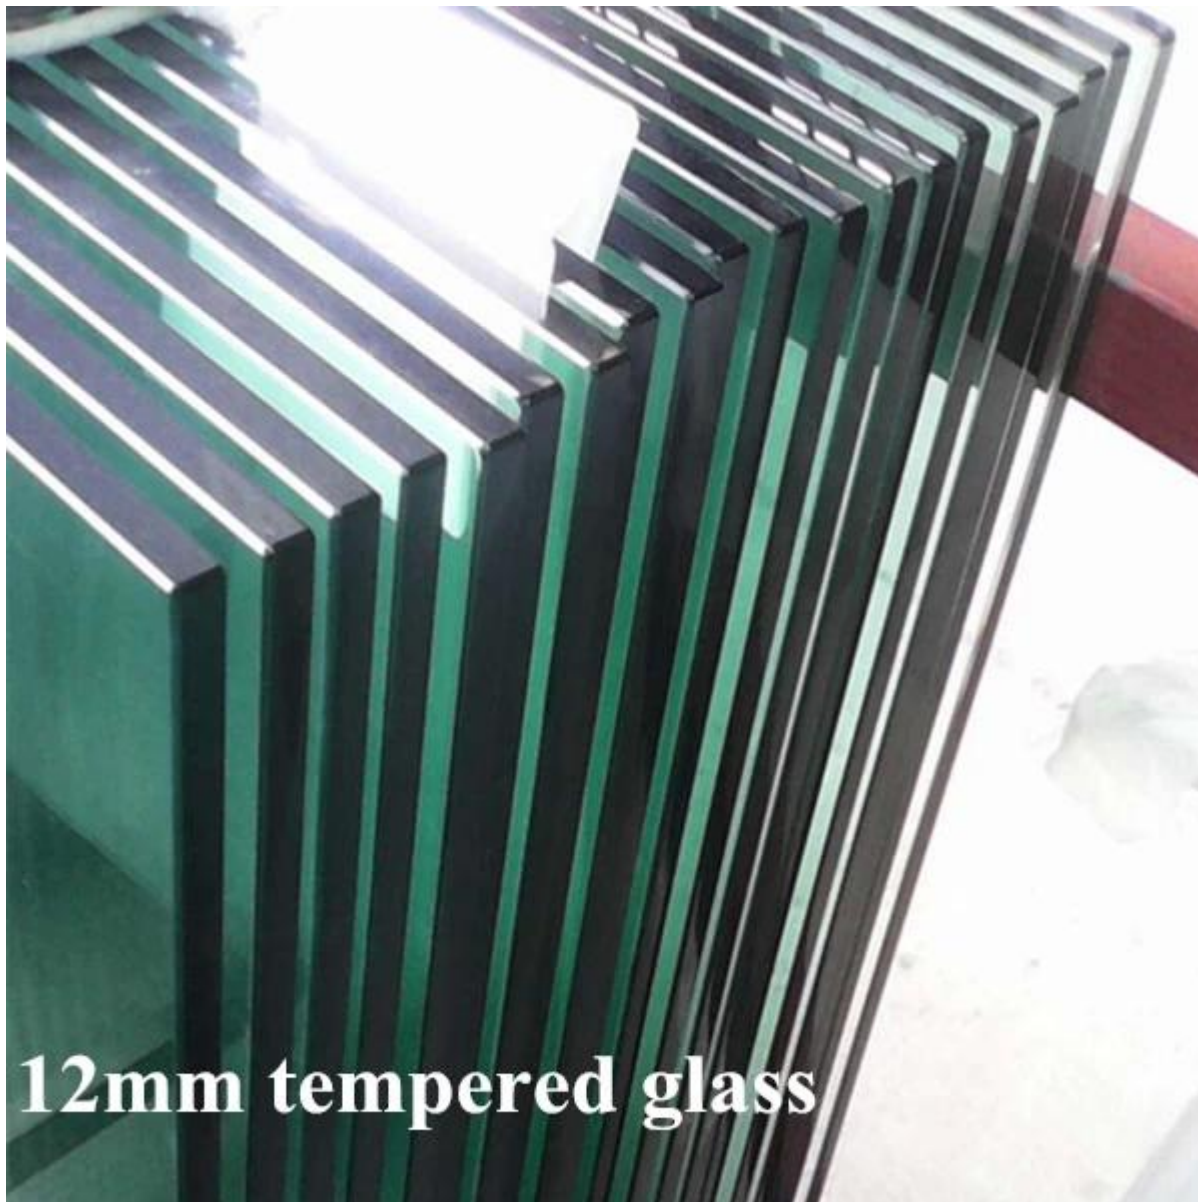

We bieden ook gehard glas voor glas hekwerk:
[6mm tot 19mm dikke mat gehard glazen panelen](#)

Naast roestvrij stalen leuning systeem, maken wij ook aluminium leuningen:
1265mm hoog aluminium balkon leuning systeem met ronde 50x3mm aluminium post of 50x50x3mm vierkante aluminium bericht