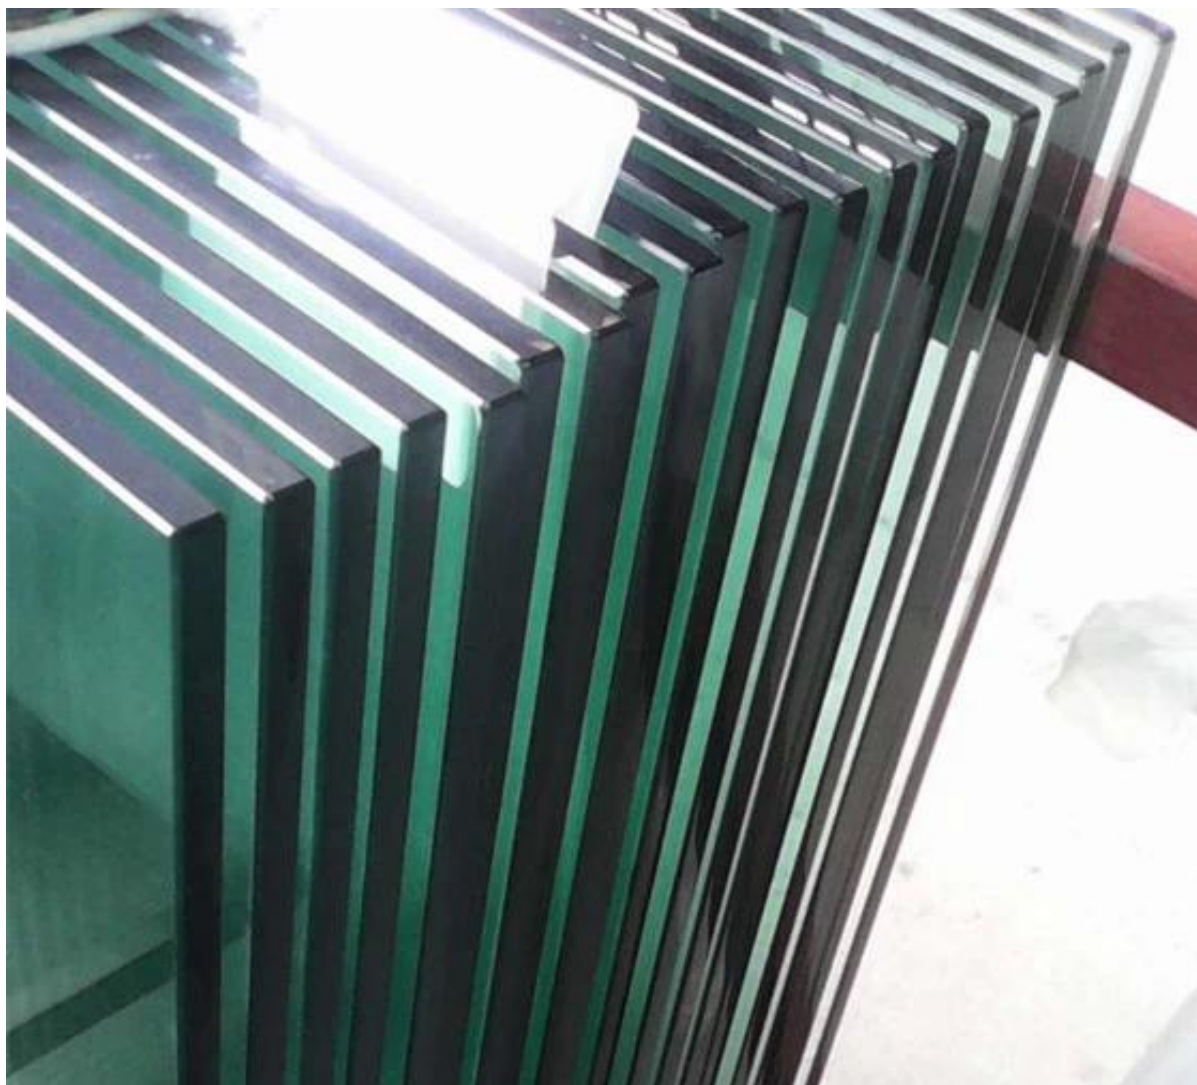

[12mm glas voor zwembad hek, gehard glazen paneel voor glazen balustrade](#)

[1265mm hoog aluminium balkon leuning systeem met ronde 50x3mm aluminium post of 50x50x3mm vierkante aluminium bericht](#)