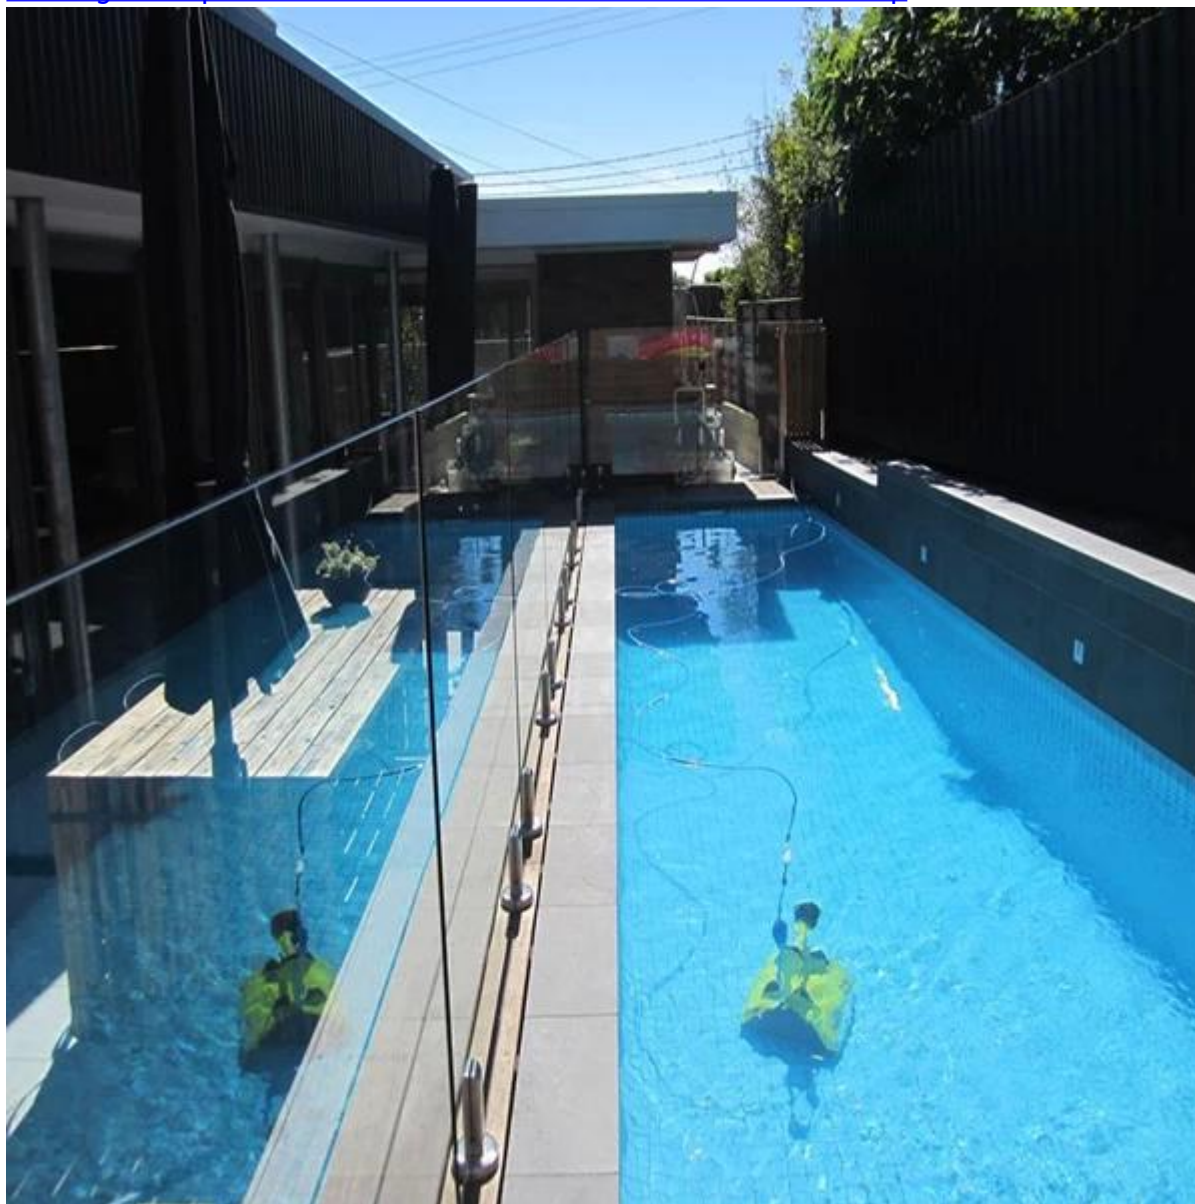

roestvrij staal hardware fittingen voor zwembad hekwerk van roestvrij staal glas spigot, glas scharnier en glas vergrendeling, mini top rail. Deze fittins zijn ontworpen om 10-13.52mm gehard glazen paneel past. Ze zijn volledig roestvrij staal 316 materiaal in geborsteld en spiegelende afwerking.

De hardware is gemakkelijk voor installatie, sterk anti roest in wetweather, mooi in het ontwerp.

1.stainless staal glas spigot

[roestvrij staal glas spon fabriek voor balkon ontwerp, roestvrij stalen kern boor glas spon leverancier voor zwembad hek ontwerp](#)

[china roestvrij staal mini post voor zwemmen leverancier zwembad hek](#)