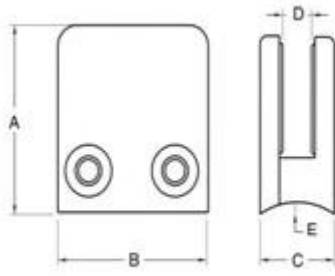

Product naam:glass clamp, D clamp , glass clip , glass railing clamp
Country van Oorsprong:Guangdong provincie China
Materiaal:RVS staal 316/316
Finish:satijn / spiegel
Fabricage proces:casting - modifieren - boren / tappen - polijsten -
verpakking
Application gebied: to be installed on square / round railing post , wall , floor
Port:Shenzhen
Handel termen beschikbaar: FOB CIF C &
 F CFR EX-WORKS
Betaling termen beschikbaar:T/T ; L/C at sight ; Western Union , Alibaba Escrow

Dit type glas klem kan worden bevestigd aan ronde paal en vierkante bericht. Hieronder vindt u de grootte van de klem:

Item No.	A	B	C	D	E
G101	51	41	25	11	0
G101R	55	41	25	11	R-21.5
G102	44	44	25	11	0
G102R	48	44	25	11	R-21.5
Suitable for 8-10mm glass					