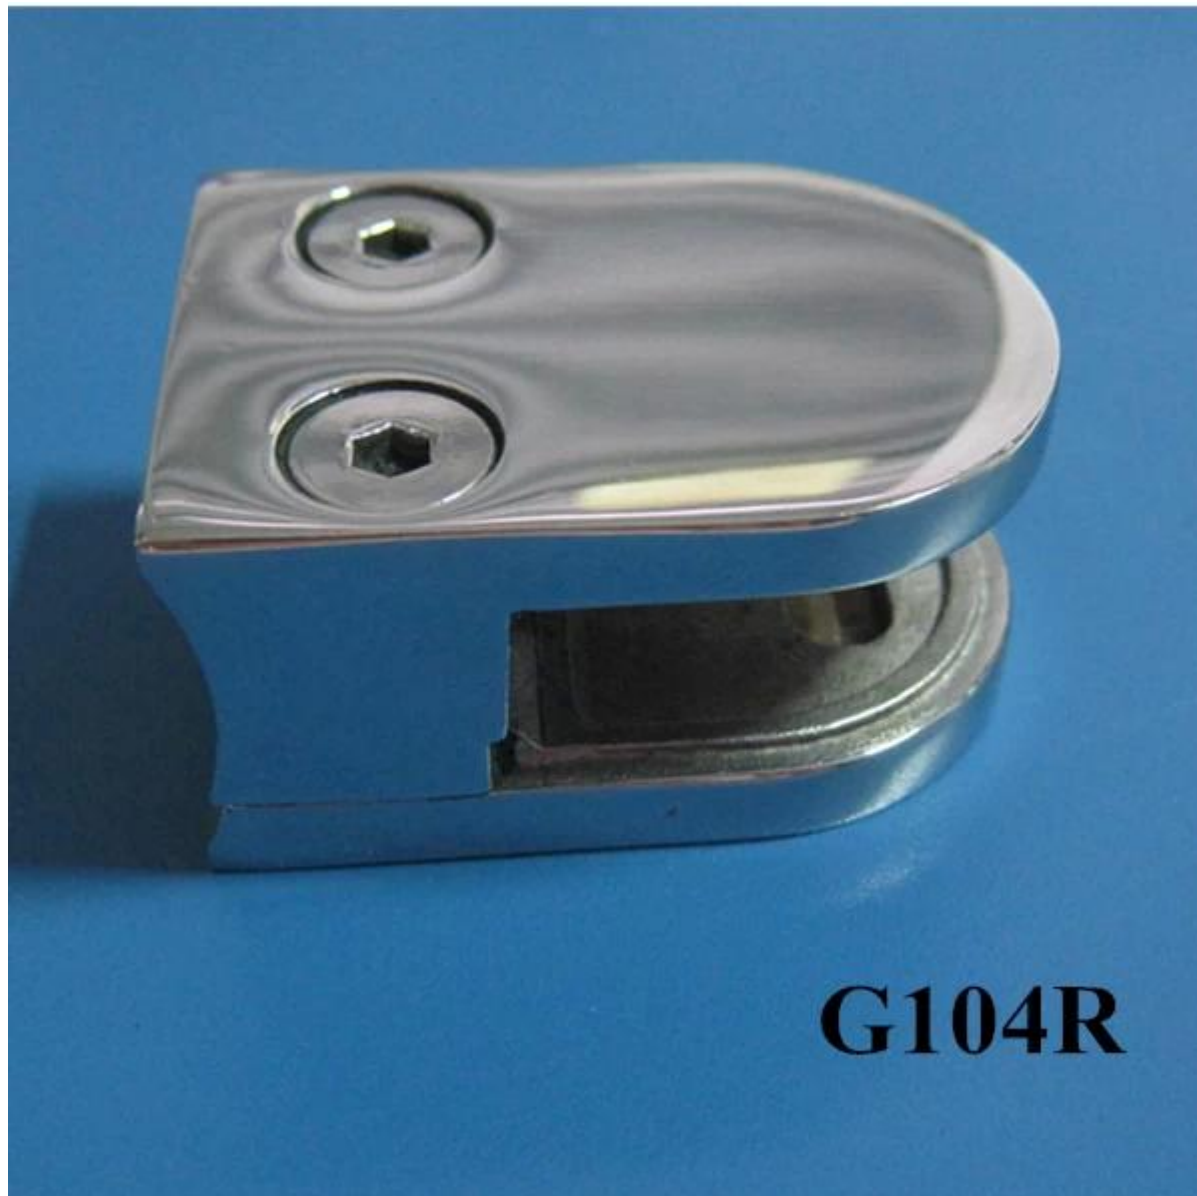

Roestvrij stalen ronde rug D glas klem voor 810mm gehard glas balustrade

G104R

G104R past om bericht dia42.4mm ronden, 50.8mm

[roestvrij staal glazen balustrade klemmen voor ronde paal of buis](#)

Vershil tussen G104 en G104R

[Smeedijzeren D glas klem voor 810mm glas gebruikt op glazen balustrade](#)

Voor 810mm glas, als je niet van het type D, hebben we nog een vierkant type G102 beschikbaar.

[Roestvrij stalen trap glazen balustrade gebruikt glasklem](#)

G102

G102R voor ronde buis Dia42.4mm en 50.8mm

[Glazen balustrade gebruikt roestvrij stalen ronde terug glasklem](#)

G102R

[roestvrij staal glas vierkante reling post voor balkon, rvs 316 glazen
balustrade post voor zwembad hek](#)