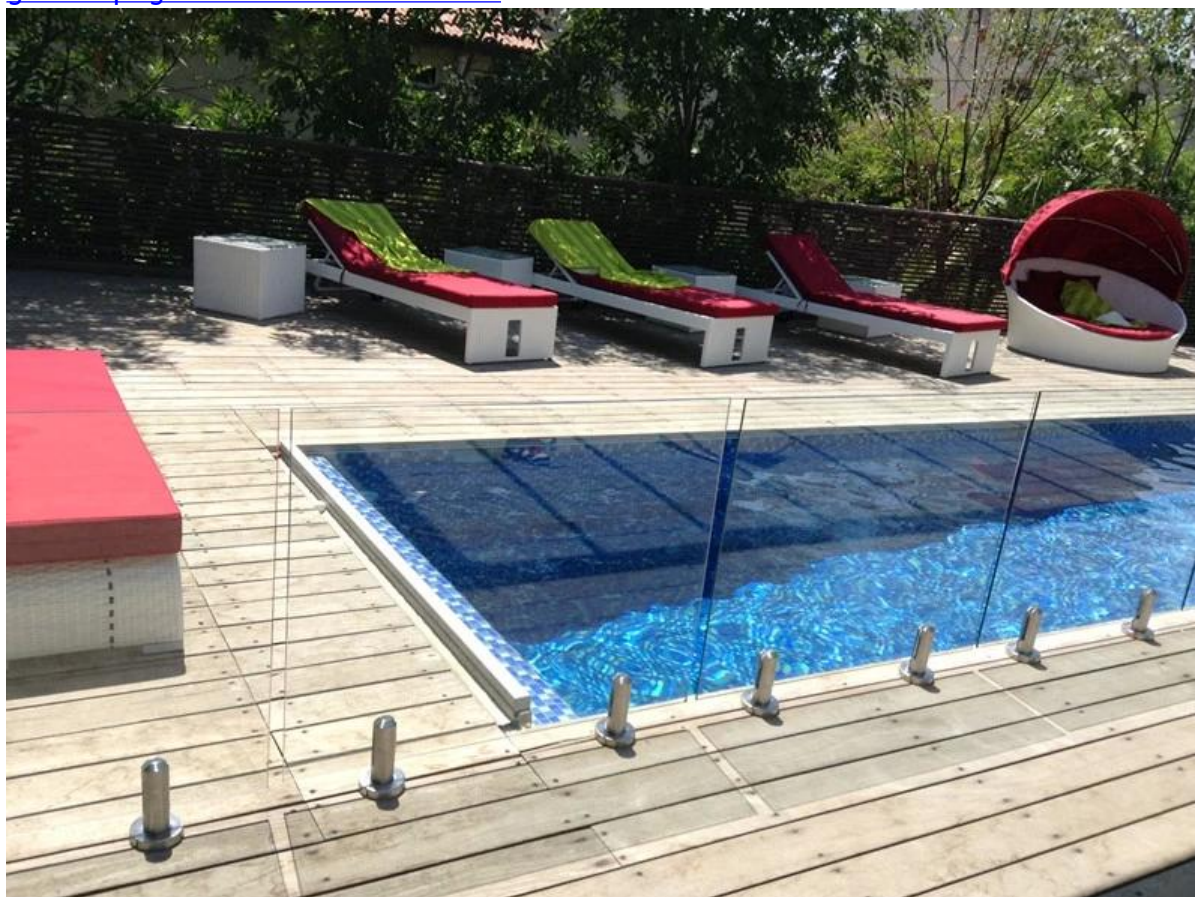

product name	glass pool fence spigot
type1	base plate spigot
type2	core drill spigot
material	SS316 grade/duplex2205
finish	brushed and mirror
glass thickness	10-13.52mm
application	balcony and pool fence
techonology	casting
net weight	about 2kg
spigot height	168-286mm
related fitting	cover,expansion bolt,screw,silicon rubber
other pool fencing hardware	glass hinge and latch

bodemplaat glas spigot RBM

[china 12mm frameloze glazen balustrade spon leverancier, roestvrij staal 12mm glas spigot voor zwembad hek](#)

Glas-glas scharnier G-G2

[RVS 316 glazen deur scharnier voor zwembad hekwerk, 1/2 & quot; glazen deur scharnier voor glazen balustrade](#)