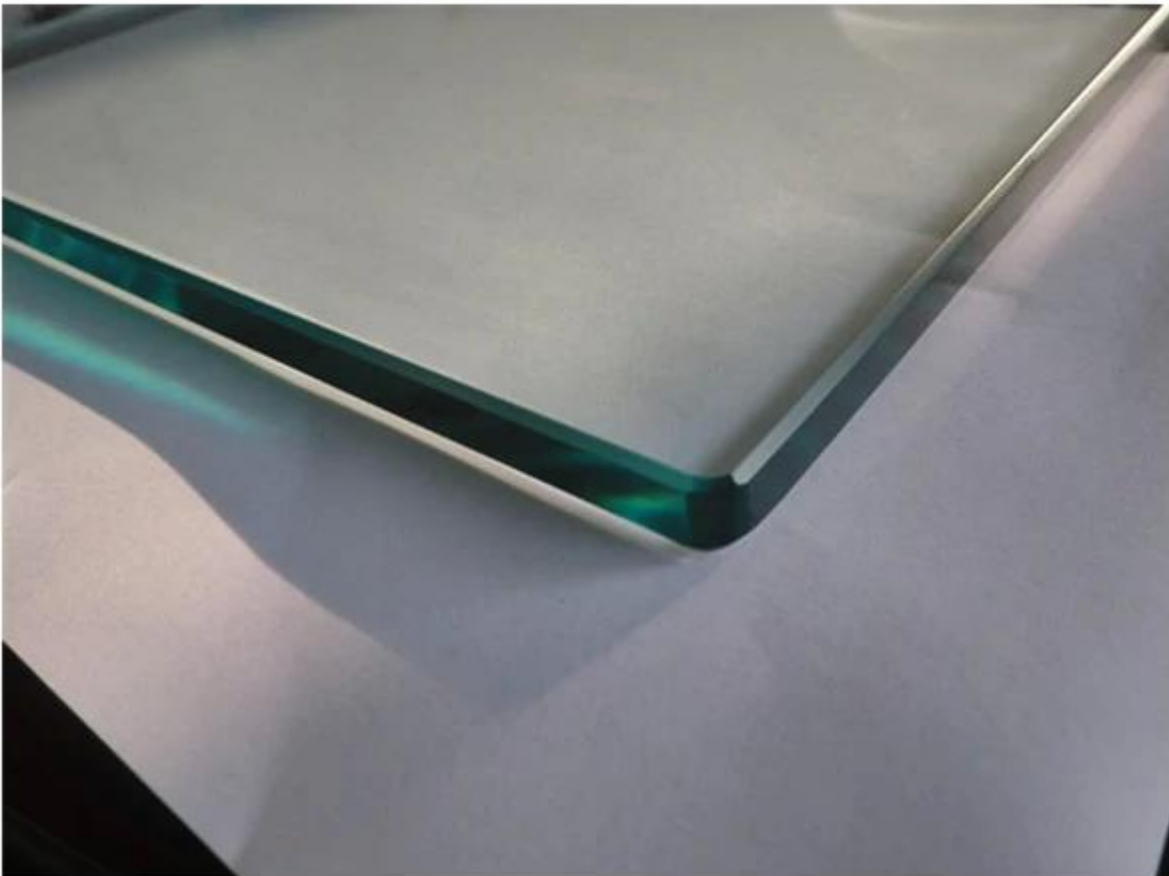

Tegenwoordig frameuze glazen balustrade met glas tap wordt steeds meer en meer populair. Deze stijl is niet alleen eenvoudig, maar gemakkelijk voor installatie, mooi voor weergave.

Inclusief

1. SS316 / SS316L / Duplex2205 glas spigot bodemplaat en kernboor soort in geborsteld en gepolijst

2 helder / mat gehard glas paneel in 10-13.52mm dikte met de veiligheid hoek

3 glazen deur in 8-10 mm met glas scharnier en grendel

4 doen we service op maat op basis van uw tekening

gehard glas met gepolijste egde

[12mm glas voor zwembad hek, gehard glazen paneel voor glazen balustrade](#)

product name	glass pool fence spigot
type1	base plate spigot
type2	core drill spigot
material	SS316 grade/duplex2205
finish	brushed and mirror
glass thickness	10-13.52mm
application	balcony and pool fence
techonology	casting
net weight	about 2kg
spigot height	168-286mm
related fitting	cover,expansion bolt,screw,silicon rubber
other pool fencing hardware	glass hinge and latch