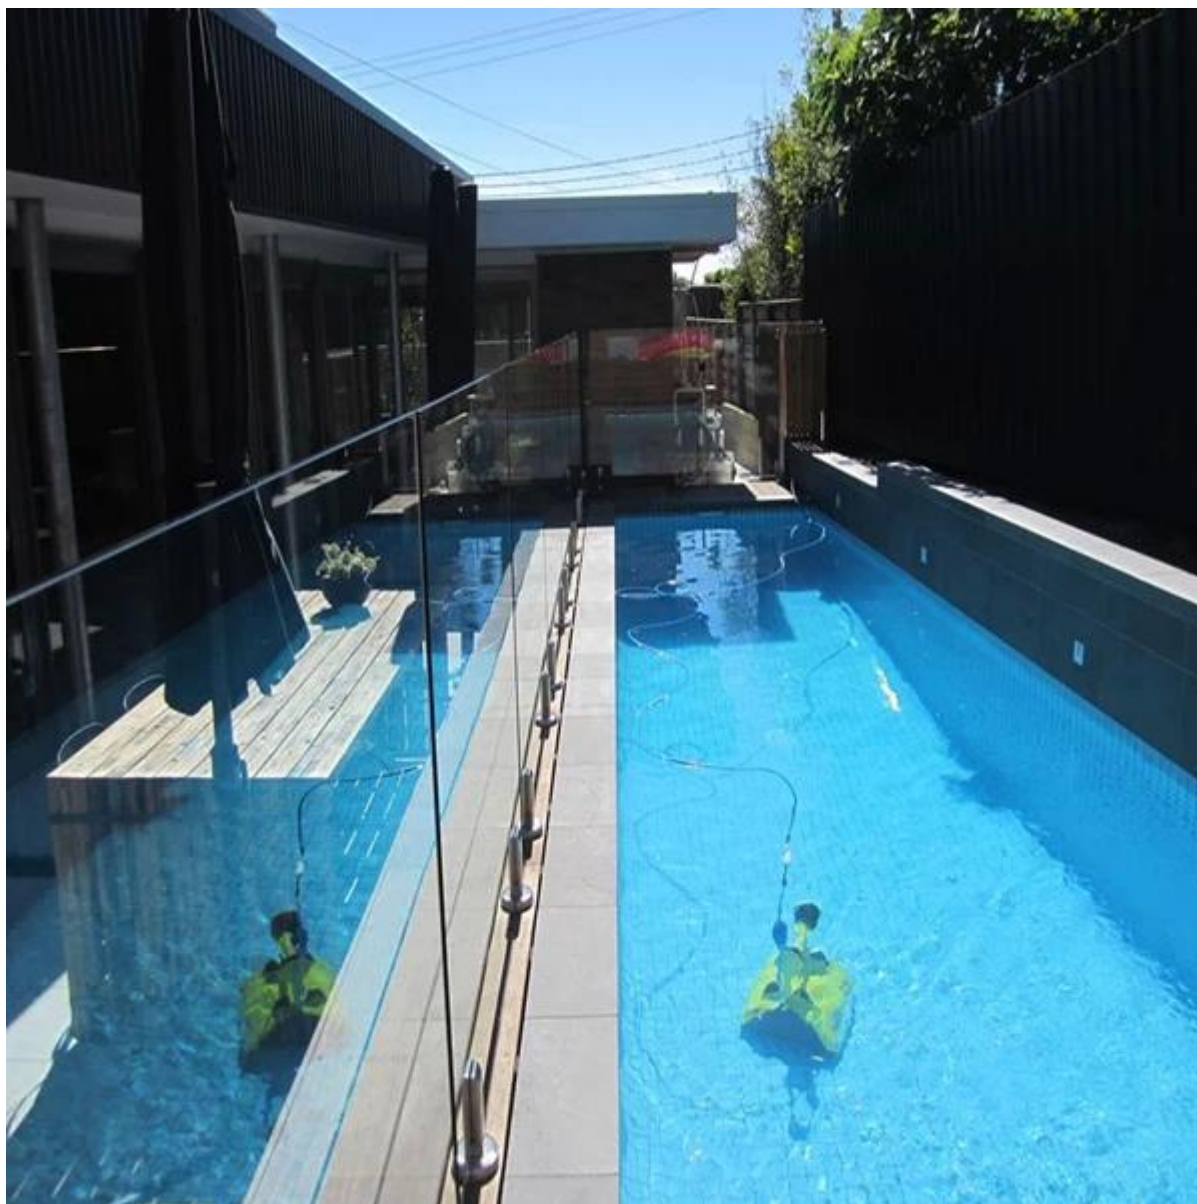

G-G2

glas met glas klink 180 graden GL-180

[China Roestvrij staal glas klink voor zwembad hekwerk](#)

GL-180

project foto's

[frameleze glazen balustrade voor balkon ontwerp, gehard glazen balustrade voor zwembad hek](#)